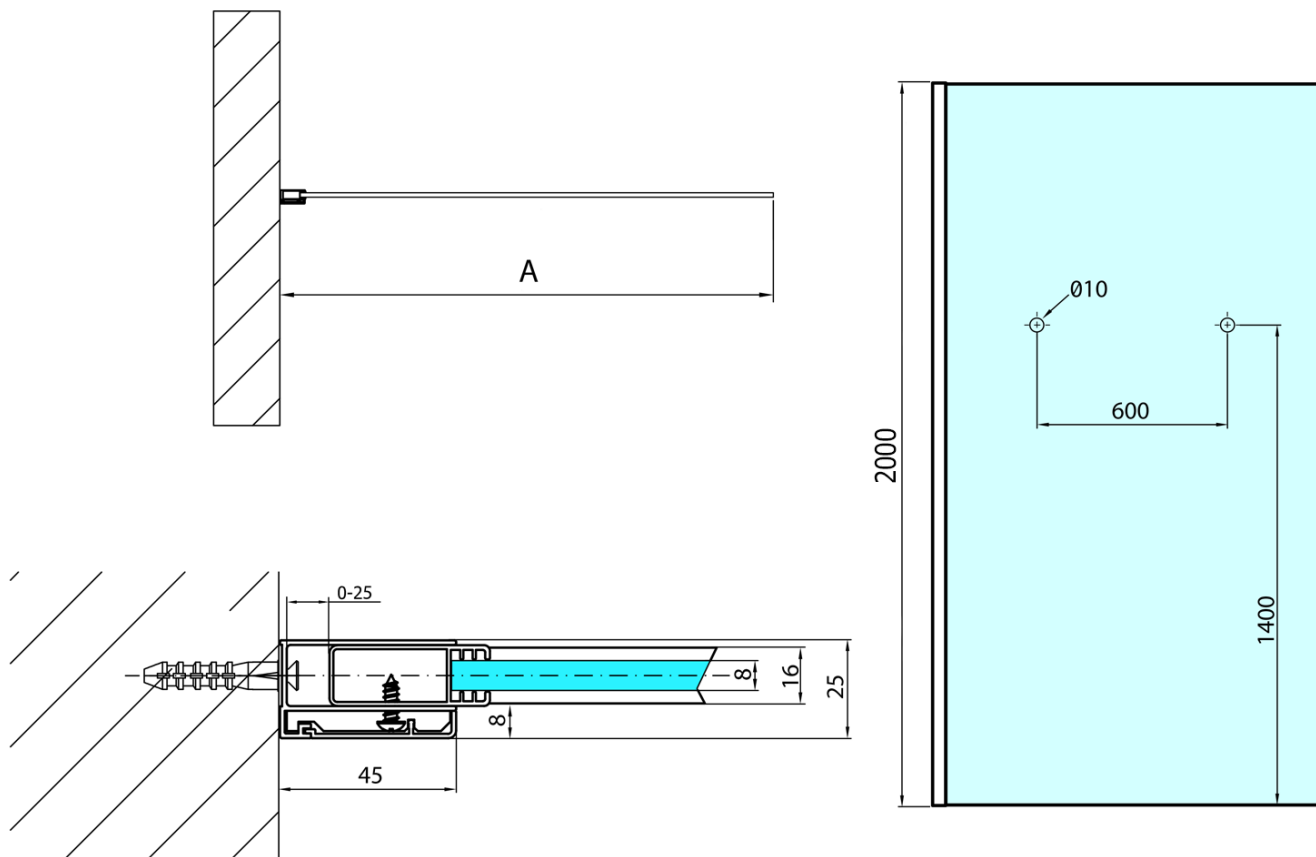

**MODULAR SHOWER** jednodílná zástěna pevná k  
instalaci na zed', s otvory na držák ručníků, 900 mm

**Objednací kód:** MS1-90-D

**Základní informace**

**Značka:** Polysan  
**Série:** MODULAR SHOWER

**Rozměry**

**Výška:** 2000 mm  
**Hloubka:** 900 mm

**Parametry**

**Barva profilu:** Chrom - Leštěný hliník  
**Tvar:** Jednotěnná pevná  
**Typ výplně:** Čiré sklo  
**Úprava skla:** Antidrop  
**Tloušťka skla:** 8 mm  
**Hmotnost / ks:** 42.0 kg  
**Balení:** 1 ks  
**Záruka:** 2 roky

MODULAR SHOWER jednodílná zástěna pevná k  
instalaci na zed', s otvory na držák ručníků, 900 mm

Technický list

ARTICLE	A
MS1-90D	876-901
MS1-100D	976-1001