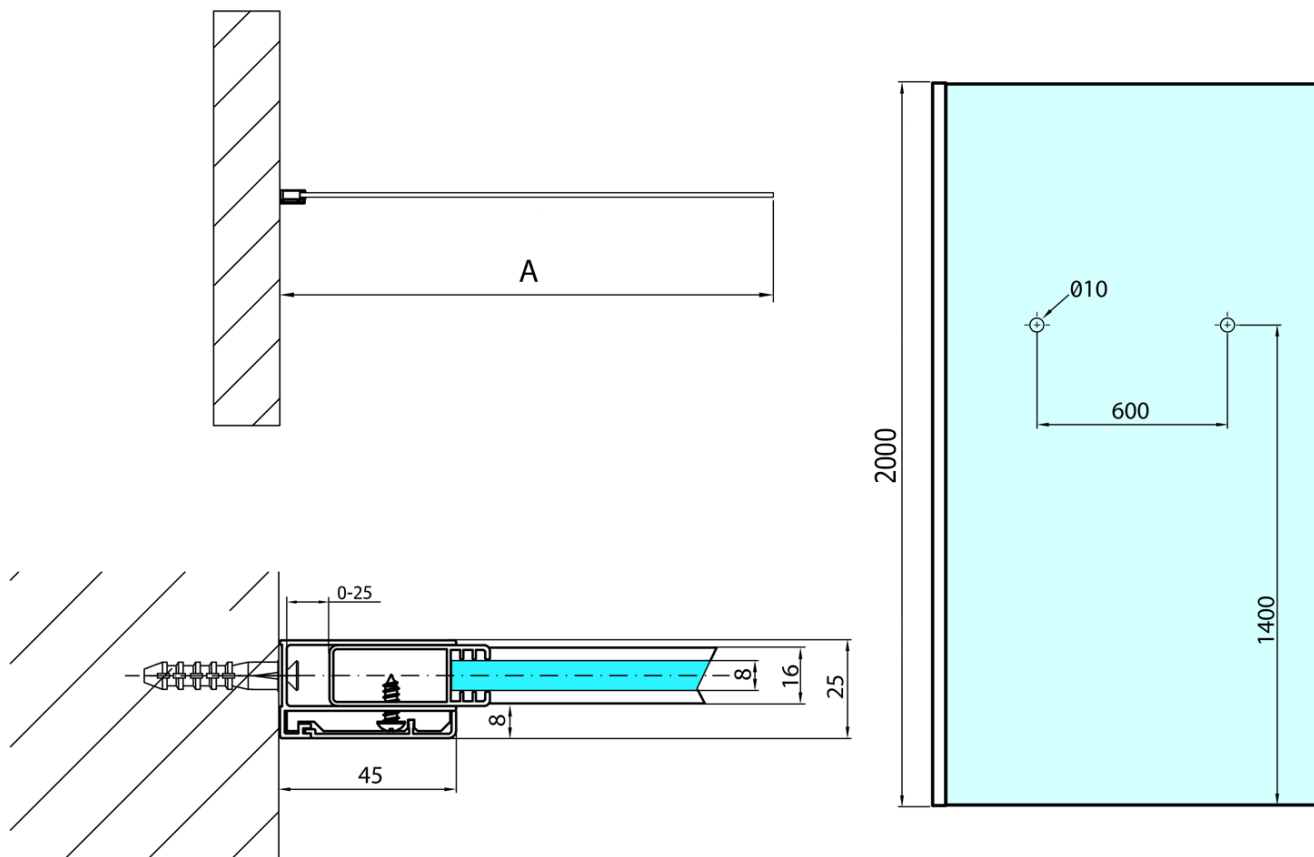

**MODULAR SHOWER** jednodílná zástěna pevná k  
instalaci na zed', s otvory na držák ručníků, 900 mm

**Objednací kód:** MS1-90-D

**Základní informace**

**Značka:** Polysan  
**Série:** MODULAR SHOWER

**Rozměry**

**Výška:** 2000 mm  
**Hloubka:** 900 mm

**Parametry**

**Barva profilu:** Chrom - Leštěný hliník  
**Tvar:** Jednotěnná pevná  
**Typ výplně:** Čiré sklo  
**Úprava skla:** Antidrop  
**Tloušťka skla:** 8 mm  
**Hmotnost / ks:** 42.0 kg  
**Balení:** 1 ks  
**Záruka:** 2 roky

MODULAR SHOWER jednodílná zástěna pevná k  
instalaci na zed', s otvory na držák ručníků, 900 mm

Technický list

ARTICLE	A
MS1-90D	876-901
MS1-100D	976-1001