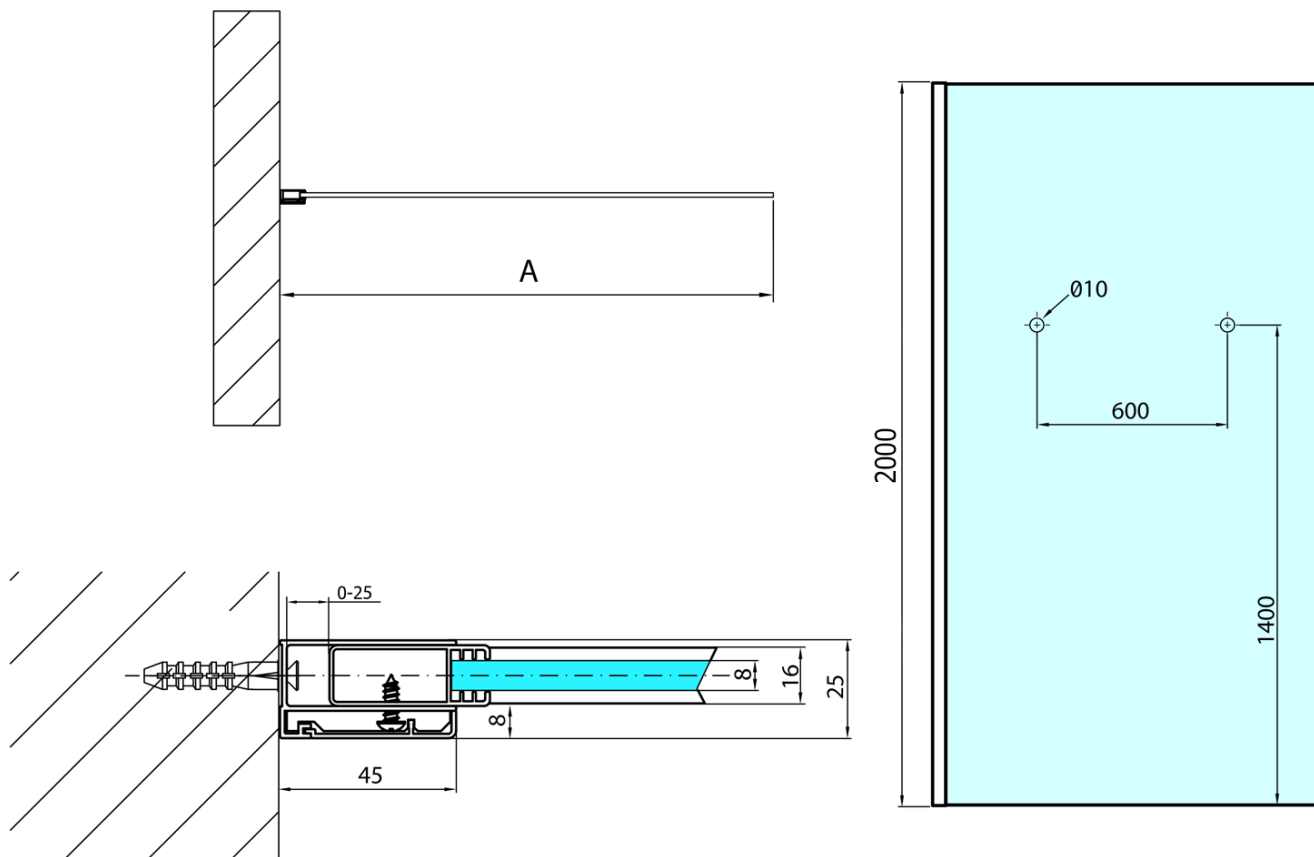

MODULAR SHOWER jednodílná zástěna pevná k
instalaci na zed', s otvory na držák ručníků, 900 mm

Technický list

ARTICLE	A
MS1-90D	876-901
MS1-100D	976-1001