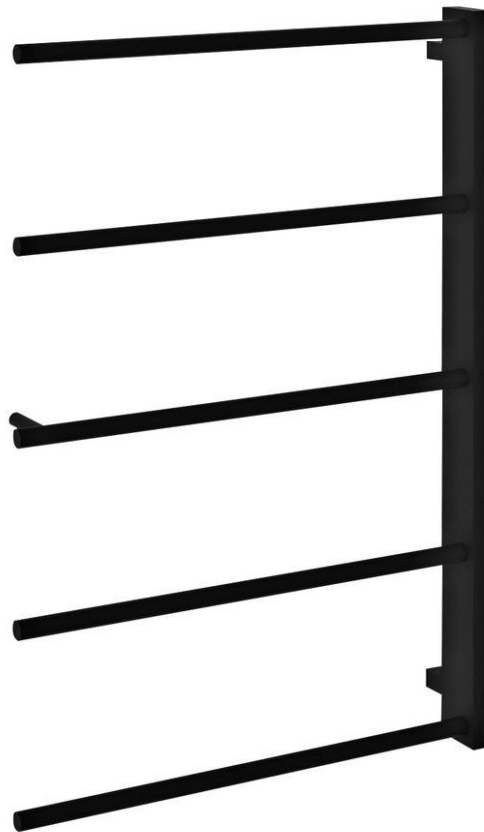

Objednací kód: SN883

Základní informace

Značka: Sapho

Rozměry

Šířka: 520 mm

Výška: 790 mm

Hloubka: 90 mm

Parametry

Barva: Černá

Materiál: Ocel

Tvar: Hranaté

Druh: Držák ručníků víceramenný

Instalace: Nástěnná

Balení obsahuje: Montážní sada

Hmotnost / ks: 5.0 kg

Balení: 1 ks

Záruka: 2 roky