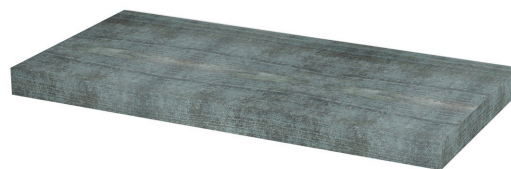

Objednací kód: AV886

Základní informace

Značka: Sapho

Rozměry

Šířka: 800 mm

Výška: 50 mm

Hloubka: 390 mm

Parametry

Barva: Tyrkysová

Dekor: Aquamarine

Materiál: DTD/HPL laminát

Hmotnost / ks: 9.66 kg

Balení: 1 ks

Záruka: 2 roky

Technický list