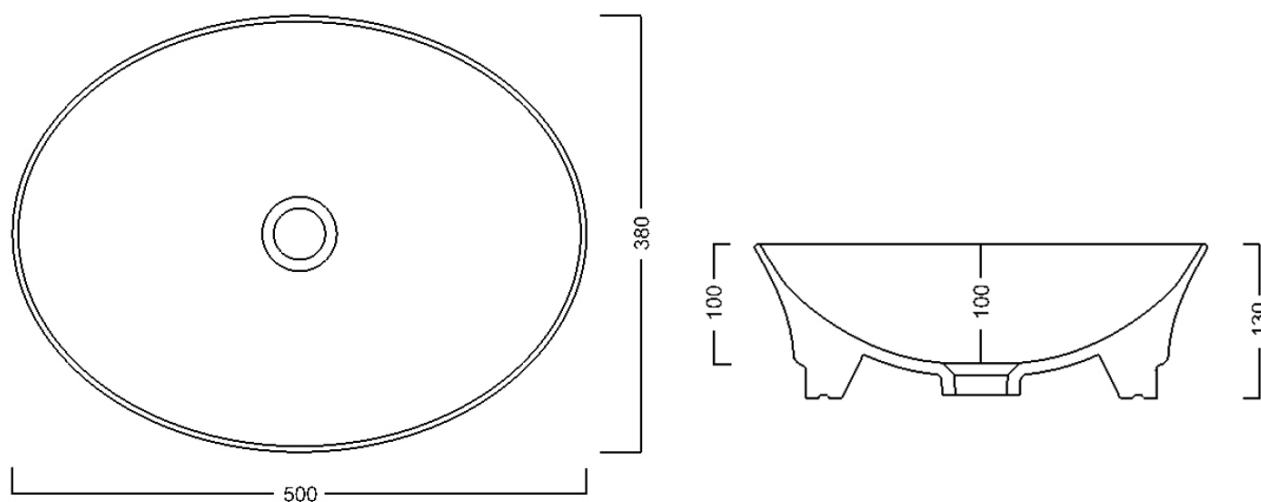

Objednací kód: WH102

Základní informace

Značka: Sapho

Série: IDEA

Rozměry

Šířka: 500 mm

Výška: 130 mm

Hloubka: 380 mm

Parametry

Barva: Bílá

Materiál: Keramika

Instalace: K postavení

Typ umyvadla: Umyvadlo na desku

Otvor pro baterii: Bez otvoru

Přepad: NE

Tvar: Ovál/Elipsa

Hmotnost / ks: 6.7 kg

Balení: 1 ks

Záruka: 2 roky

Doporučujeme přikoupit

1 ks Umyvadlová výpust 5/4", click-clack, keramická zátka, bílá (Objednací kód: WEH060)

Technický list

Foro consigliato /
Recommended hole