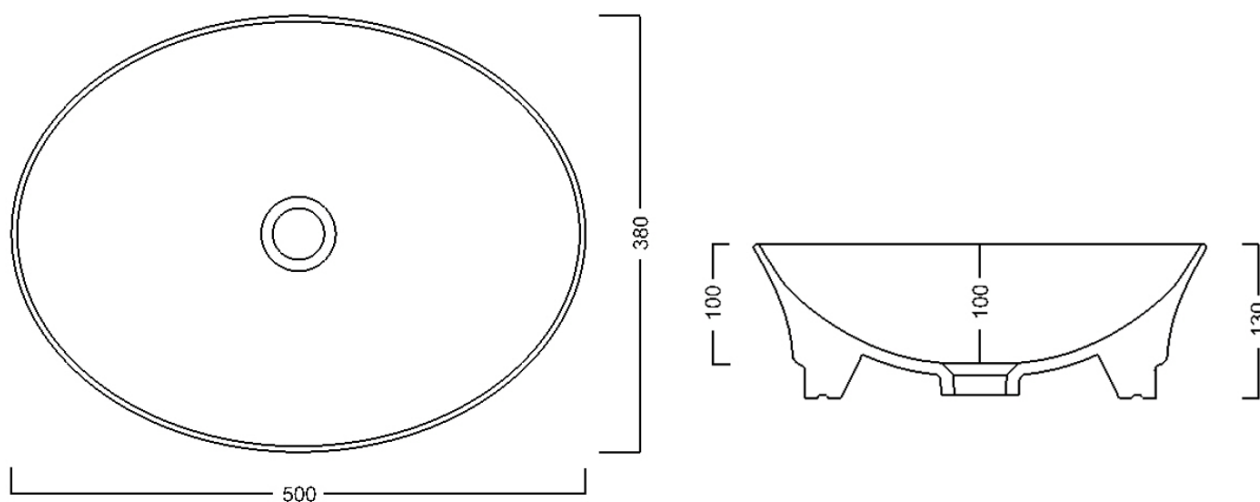

Technický list