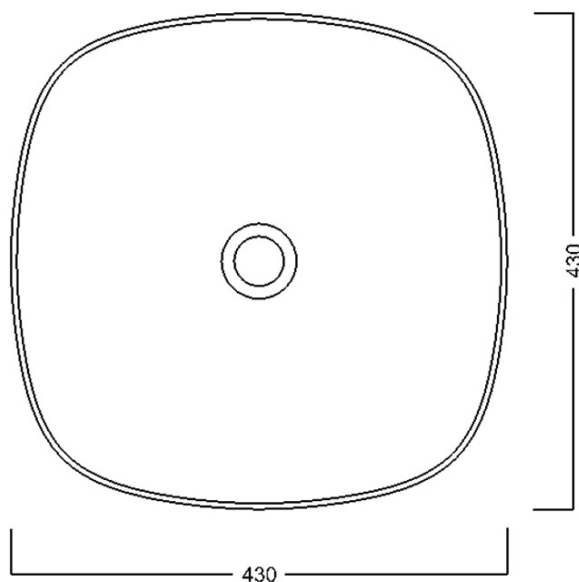

Technický list