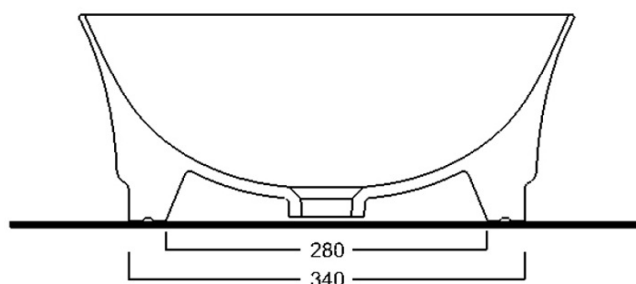

Objednací kód: WH100

Základní informace

Značka: Sapho

Série: IDEA

Rozměry

Šířka: 430 mm

Výška: 180 mm

Hloubka: 430 mm

Parametry

Barva: Bílá

Materiál: Keramika

Instalace: K postavení

Typ umyvadla: Umyvadlo na desku

Otvor pro baterii: Bez otvoru

Přepad: NE

Tvar: Čtverec

Hmotnost / ks: 11.2 kg

Balení: 1 ks

Záruka: 2 roky

Doporučujeme přikoupit

1 ks Umyvadlová výpust 5/4", click-clack, keramická zátka, bílá (Objednací kód: WEH060)

Technický list

Foro consigliato /
Recommended hole