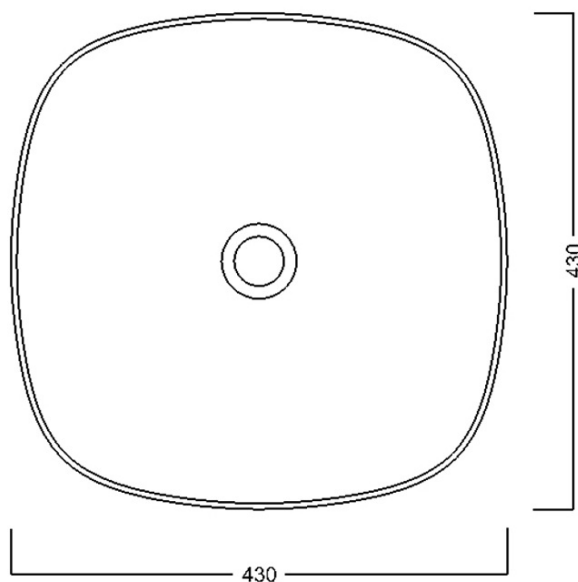

Objednací kód: WH100

Základní informace

Značka: Sapho

Série: IDEA

Rozměry

Šířka: 430 mm

Výška: 180 mm

Hloubka: 430 mm

Parametry

Barva: Bílá

Materiál: Keramika

Instalace: K postavení

Typ umyvadla: Umyvadlo na desku

Otvor pro baterii: Bez otvoru

Přepad: NE

Tvar: Čtverec

Hmotnost / ks: 11.2 kg

Balení: 1 ks

Záruka: 2 roky

Doporučujeme přikoupit

1 ks Umyvadlová výpust 5/4", click-clack, keramická zátka, bílá (Objednací kód: WEH060)

Technický list

Foro consigliato /
Recommended hole