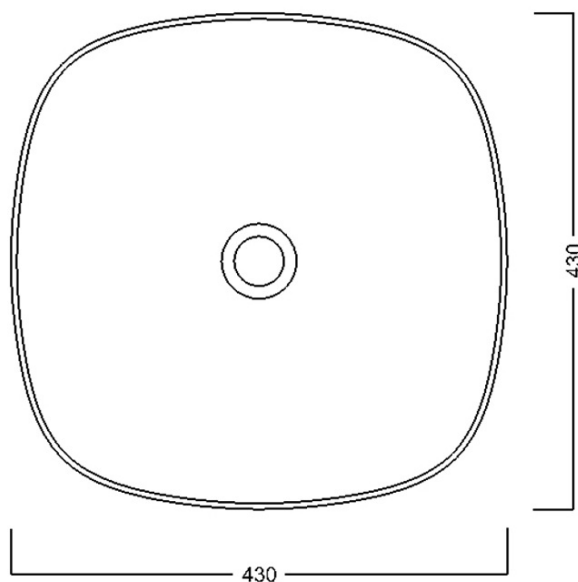

Objednací kód: WH100

Základní informace

Značka: Sapho

Rozměry

Šířka: 430 mm

Výška: 180 mm

Hloubka: 430 mm

Parametry

Barva: Bílá

Materiál: Keramika

Instalace: K postavení

Typ umyvadla: Umyvadlo na desku

Otvor pro baterii: Bez otvoru

Přepad: NE

Tvar: Čtverec

Hmotnost / ks: 11.2 kg

Balení: 1 ks

Záruka: 2 roky

Doporučujeme přikoupit

1 ks Umyvadlová výpust 5/4", click-clack, keramická zátka, 5-63mm, bílá (Objednací kód: WEH060)

Technický list

Foro consigliato /
Recommended hole