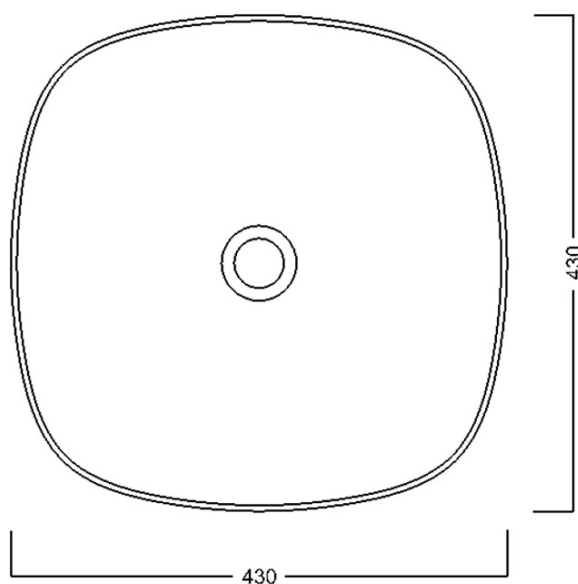

Objednací kód: WH100

Základní informace

Značka: Sapho

Rozměry

Šířka: 430 mm

Výška: 180 mm

Hloubka: 430 mm

Parametry

Záruka: 2 roky

Barva: Bílá

Materiál: Keramika

Instalace: K postavení

Typ umyvadla: Umyvadlo na desku

Otvor pro baterii: Bez otvoru

Přepad: NE

Tvar: Čtverec

Hmotnost / ks: 11.2 kg

Balení: 1 ks

3D model: ANO

Doporučujeme přikoupit

1 ks Umyvadlová výpust 5/4", click-clack, keramická zátka, 5-63mm, bílá (Objednací kód: WEH060)

Technický list

Foro consigliato /
Recommended hole