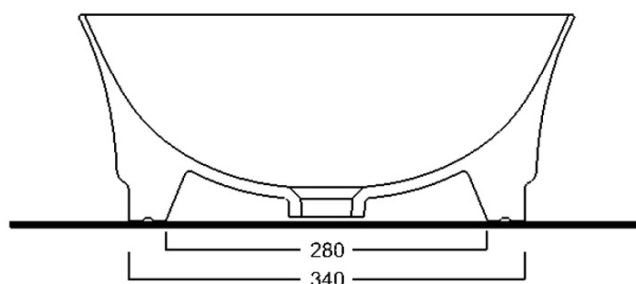

Objednací kód: WH100

Základní informace

Značka: Sapho

Rozměry

Šířka: 430 mm

Výška: 180 mm

Hloubka: 430 mm

Parametry

Záruka: 2 roky

Barva: Bílá

Materiál: Keramika

Instalace: K postavení

Typ umyvadla: Umyvadlo na desku

Otvor pro baterii: Bez otvoru

Přepad: NE

Tvar: Čtverec

Hmotnost / ks: 11.2 kg

Balení: 1 ks

3D model: ANO

Doporučujeme přikoupit

1 ks Umyvadlová výpust 5/4", click-clack, keramická zátka, 5-63mm, bílá (Objednací kód: WEH060)

Technický list

Foro consigliato /
Recommended hole