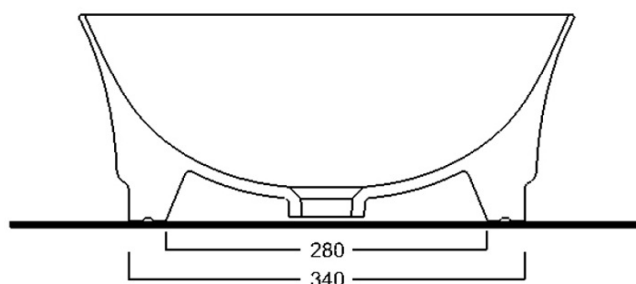

Objednací kód: WH100

Základní informace

Značka: Sapho

Rozměry

Šířka: 430 mm

Výška: 180 mm

Hloubka: 430 mm

Parametry

Barva: Bílá

Materiál: Keramika

Instalace: K postavení

Typ umyvadla: Umyvadlo na desku

Otvor pro baterii: Bez otvoru

Přepad: NE

Tvar: Čtverec

Hmotnost / ks: 11.2 kg

Balení: 1 ks

Záruka: 2 roky

Doporučujeme přikoupit

1 ks Umyvadlová výpust 5/4", click-clack, keramická zátka, 5-63mm, bílá (Objednací kód: WEH060)

Technický list

Foro consigliato /
Recommended hole