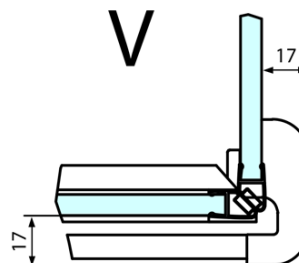

Technický list

**FORTIS obdélníkový sprchový kout 1500x800 mm, R
varianta**

Dveře	A (mm)	B (mm)	C (mm)
FL1080	785-801	≈ 200	779-795
FL1090	885-901	≈ 300	879-895
FL1010	985-1001	≈ 400	979-995
FL1011	1085-1101	≈ 500	1079-1095
FL1012	1185-1201	≈ 600	1179-1195
FL1113	1285-1301	≈ 700	1279-1295
FL1114	1385-1401	≈ 800	1379-1395
FL1115	1485-1501	≈ 900	1479-1495

Boční stěna	E	D
FL3580	785-801	779-795
FL3590	885-901	879-895
FL3510	985-1001	979-995

**FORTIS obdélníkový sprchový kout 1500x800 mm, R
varianta**

Stavební připravenost pro montáž na dlažbu
kóty x, y = Rozměr k vnitřní straně skla

Construction readiness for floor mounting
dimensions x, y = Dimension to the inside of the glass

Dveře	X (mm)	B (mm)
FL1080	768	≈ 200
FL1090	868	≈ 300
FL1010	968	≈ 400
FL1011	1068	≈ 500
FL1012	1168	≈ 600
FL1113	1268	≈ 700
FL1114	1368	≈ 800
FL1115	1468	≈ 900