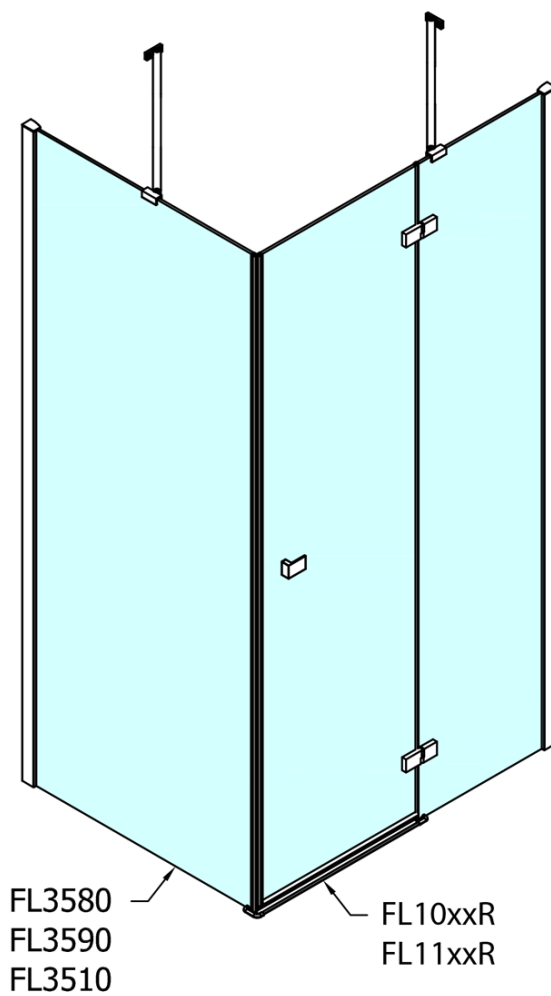

FORTIS obdélníkový sprchový kout 1500x800 mm, L varianta

Objednací kód: FL1115LFL3580

Základní informace

Značka: Polysan

Série: FORTIS

Rozměry

Šířka: 1500 mm

Výška: 2000 mm

Hloubka: 800 mm

Parametry

Barva profilu: Chrom

Tvar: Obdélníkové zástěny

Typ otevírání: Otevírací jednokřídlé

Směr otevírání: Levé

Šířka vstupu: 565 mm

Typ výplně: Čiré sklo

Úprava skla: Antidrop

Tloušťka skla: 8 mm

Vlastnosti: Bezrámové provedení

Hmotnost / ks: 93.0 kg

Balení: 2 ks

Záruka: 2 roky

Technický list

**FORTIS obdélníkový sprchový kout 1500x800 mm, L
varianta**

Dveře	A (mm)	B (mm)	C (mm)
FL1080	785-801	≈ 200	779-795
FL1090	885-901	≈ 300	879-895
FL1010	985-1001	≈ 400	979-995
FL1011	1085-1101	≈ 500	1079-1095
FL1012	1185-1201	≈ 600	1179-1195
FL1113	1285-1301	≈ 700	1279-1295
FL1114	1385-1401	≈ 800	1379-1395
FL1115	1485-1501	≈ 900	1479-1495