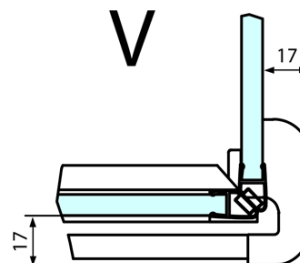

**FORTIS obdélníkový sprchový kout 1500x800 mm, L
varianta**

Dveře	A (mm)	B (mm)	C (mm)
FL1080	785-801	≈ 200	779-795
FL1090	885-901	≈ 300	879-895
FL1010	985-1001	≈ 400	979-995
FL1011	1085-1101	≈ 500	1079-1095
FL1012	1185-1201	≈ 600	1179-1195
FL1113	1285-1301	≈ 700	1279-1295
FL1114	1385-1401	≈ 800	1379-1395
FL1115	1485-1501	≈ 900	1479-1495

Boční stěna	E	D
FL3580	785-801	779-795
FL3590	885-901	879-895
FL3510	985-1001	979-995