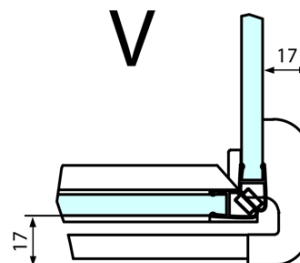

Technický list

**FORTIS obdélníkový sprchový kout 1500x800 mm, L
varianta**

Dveře	A (mm)	B (mm)	C (mm)
FL1080	785-801	≈ 200	779-795
FL1090	885-901	≈ 300	879-895
FL1010	985-1001	≈ 400	979-995
FL1011	1085-1101	≈ 500	1079-1095
FL1012	1185-1201	≈ 600	1179-1195
FL1113	1285-1301	≈ 700	1279-1295
FL1114	1385-1401	≈ 800	1379-1395
FL1115	1485-1501	≈ 900	1479-1495

Boční stěna	E	D
FL3580	785-801	779-795
FL3590	885-901	879-895
FL3510	985-1001	979-995

**FORTIS obdélníkový sprchový kout 1500x800 mm, L
varianta**

Stavební připravenost pro montáž na dlažbu
kóty x, y = Rozměr k vnitřní straně skla

Construction readiness for floor mounting
dimensions x, y = Dimension to the inside of the glass

Dveře	X (mm)	B (mm)
FL1080	768	≈ 200
FL1090	868	≈ 300
FL1010	968	≈ 400
FL1011	1068	≈ 500
FL1012	1168	≈ 600
FL1113	1268	≈ 700
FL1114	1368	≈ 800
FL1115	1468	≈ 900