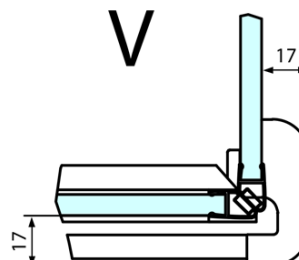

Technický list

**FORTIS obdélníkový sprchový kout 1400x1000 mm, L
varianta**

Dveře	A (mm)	B (mm)	C (mm)
FL1080	785-801	≈ 200	779-795
FL1090	885-901	≈ 300	879-895
FL1010	985-1001	≈ 400	979-995
FL1011	1085-1101	≈ 500	1079-1095
FL1012	1185-1201	≈ 600	1179-1195
FL1113	1285-1301	≈ 700	1279-1295
FL1114	1385-1401	≈ 800	1379-1395
FL1115	1485-1501	≈ 900	1479-1495

Boční stěna	E	D
FL3580	785-801	779-795
FL3590	885-901	879-895
FL3510	985-1001	979-995

**FORTIS obdélníkový sprchový kout 1400x1000 mm, L
varianta**

Stavební připravenost pro montáž na dlažbu
kóty x, y = Rozměr k vnitřní straně skla

Construction readiness for floor mounting
dimensions x, y = Dimension to the inside of the glass

Dveře	X (mm)	B (mm)
FL1080	768	≈ 200
FL1090	868	≈ 300
FL1010	968	≈ 400
FL1011	1068	≈ 500
FL1012	1168	≈ 600
FL1113	1268	≈ 700
FL1114	1368	≈ 800
FL1115	1468	≈ 900