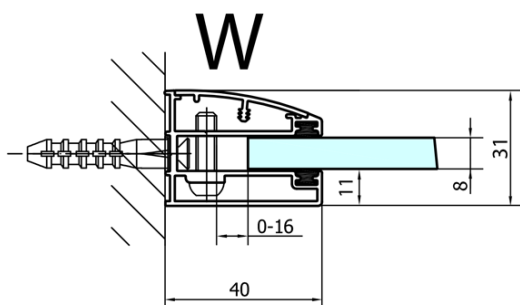

FORTIS obdélníkový sprchový kout 1400x1000 mm, L varianta

Objednací kód: FL1114LFL3510

Základní informace

Značka: Polysan
Série: FORTIS

Rozměry

Šířka: 1400 mm
Výška: 2000 mm
Hloubka: 1000 mm

Parametry

Barva profilu: Chrom
Tvar: Obdélníkové zástěny
Typ otevírání: Otevírací jednokřídlé
Směr otevírání: Levé
Šířka vstupu: 565 mm
Typ výplně: Čiré sklo
Úprava skla: Antidrop
Tloušťka skla: 8 mm
Vlastnosti: Bezrámové provedení
Hmotnost / ks: 98.0 kg
Balení: 2 ks
Záruka: 2 roky

Technický list

**FORTIS obdélníkový sprchový kout 1400x1000 mm, L
varianta**

Dveře	A (mm)	B (mm)	C (mm)
FL1080	785-801	≈ 200	779-795
FL1090	885-901	≈ 300	879-895
FL1010	985-1001	≈ 400	979-995
FL1011	1085-1101	≈ 500	1079-1095
FL1012	1185-1201	≈ 600	1179-1195
FL1113	1285-1301	≈ 700	1279-1295
FL1114	1385-1401	≈ 800	1379-1395
FL1115	1485-1501	≈ 900	1479-1495

Boční stěna	E	D
FL3580	785-801	779-795
FL3590	885-901	879-895
FL3510	985-1001	979-995

**FORTIS obdélníkový sprchový kout 1400x1000 mm, L
varianta**

Stavební připravenost pro montáž na dlažbu
kóty x, y = Rozměr k vnitřní straně skla

Construction readiness for floor mounting
dimensions x, y = Dimension to the inside of the glass

Dveře	X (mm)	B (mm)
FL1080	768	≈ 200
FL1090	868	≈ 300
FL1010	968	≈ 400
FL1011	1068	≈ 500
FL1012	1168	≈ 600
FL1113	1268	≈ 700
FL1114	1368	≈ 800
FL1115	1468	≈ 900