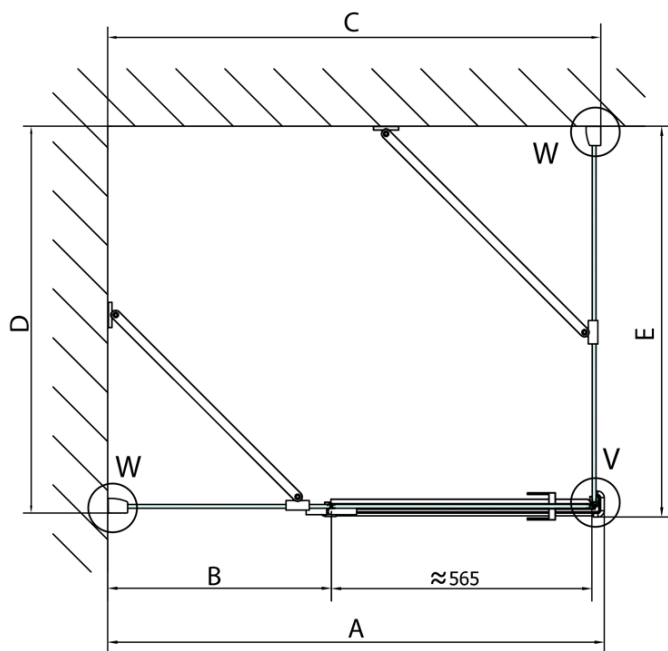

FORTIS obdélníkový sprchový kout 1400x1000 mm, L varianta

Objednací kód: FL1114LFL3510

Základní informace

Značka: Polysan
Série: FORTIS

Rozměry

Šířka: 1400 mm
Výška: 2000 mm
Hloubka: 1000 mm

Parametry

Barva profilu: Chrom
Tvar: Obdélníkové zástěny
Typ otevírání: Otevírací jednokřídlé
Směr otevírání: Levé
Šířka vstupu: 565 mm
Typ výplně: Čiré sklo
Úprava skla: Antidrop
Tloušťka skla: 8 mm
Vlastnosti: Bezrámové provedení
Hmotnost / ks: 98.0 kg
Balení: 2 ks
Záruka: 2 roky

Technický list

**FORTIS obdélníkový sprchový kout 1400x1000 mm, L
varianta**

Dveře	A (mm)	B (mm)	C (mm)
FL1080	785-801	≈ 200	779-795
FL1090	885-901	≈ 300	879-895
FL1010	985-1001	≈ 400	979-995
FL1011	1085-1101	≈ 500	1079-1095
FL1012	1185-1201	≈ 600	1179-1195
FL1113	1285-1301	≈ 700	1279-1295
FL1114	1385-1401	≈ 800	1379-1395
FL1115	1485-1501	≈ 900	1479-1495

Boční stěna	E	D
FL3580	785-801	779-795
FL3590	885-901	879-895
FL3510	985-1001	979-995

**FORTIS obdélníkový sprchový kout 1400x1000 mm, L
varianta**

Stavební připravenost pro montáž na dlažbu
kóty x, y = Rozměr k vnitřní straně skla

Construction readiness for floor mounting
dimensions x, y = Dimension to the inside of the glass

Dveře	X (mm)	B (mm)
FL1080	768	≈ 200
FL1090	868	≈ 300
FL1010	968	≈ 400
FL1011	1068	≈ 500
FL1012	1168	≈ 600
FL1113	1268	≈ 700
FL1114	1368	≈ 800
FL1115	1468	≈ 900