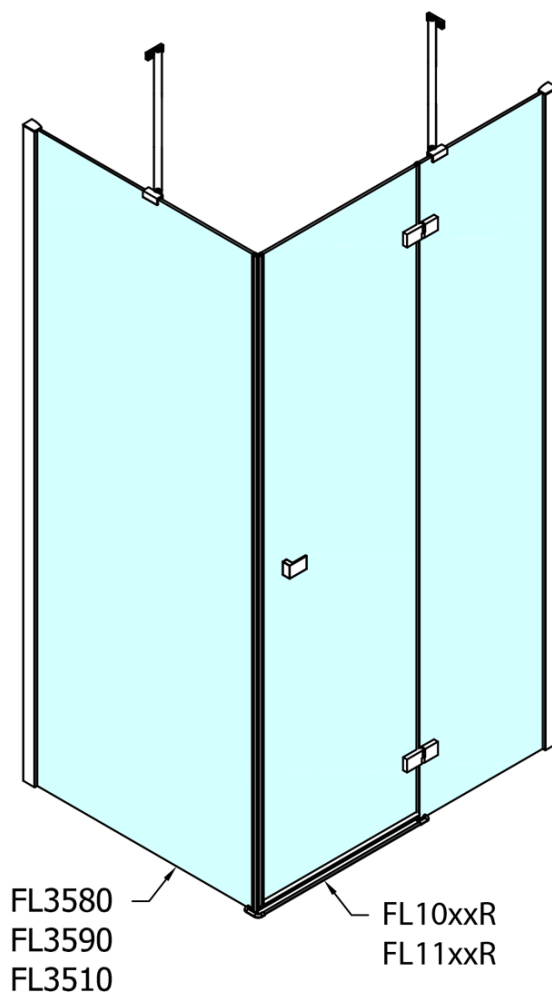

FORTIS obdélníkový sprchový kout 1300x800 mm, R varianta

Objednací kód: FL1113RFL3580

Základní informace

Značka: Polysan
Série: FORTIS

Rozměry

Šířka: 1300 mm
Výška: 2000 mm
Hloubka: 800 mm

Parametry

Barva profilu: Chrom - Leštěný hliník
Tvar: Obdélníkové zástěny
Typ otevírání: Otevírací jednokřídlé
Směr otevírání: Pravé
Šířka vstupu: 565 mm
Typ výplně: Čiré sklo
Úprava skla: Antidrop
Tloušťka skla: 8 mm
Vlastnosti: Bezrámové provedení
Hmotnost / ks: 88.0 kg
Balení: 2 ks
Záruka: 2 roky

Technický list

**FORTIS obdélníkový sprchový kout 1300x800 mm, R
varianta**

Dveře	A (mm)	B (mm)	C (mm)
FL1080	785-801	≈ 200	779-795
FL1090	885-901	≈ 300	879-895
FL1010	985-1001	≈ 400	979-995
FL1011	1085-1101	≈ 500	1079-1095
FL1012	1185-1201	≈ 600	1179-1195
FL1113	1285-1301	≈ 700	1279-1295
FL1114	1385-1401	≈ 800	1379-1395
FL1115	1485-1501	≈ 900	1479-1495

Boční stěna	E	D
FL3580	785-801	779-795
FL3590	885-901	879-895
FL3510	985-1001	979-995

**FORTIS obdélníkový sprchový kout 1300x800 mm, R
varianta**

Stavební připravenost pro montáž na dlažbu
kóty x, y = Rozměr k vnitřní straně skla

Construction readiness for floor mounting
dimensions x, y = Dimension to the inside of the glass

Dveře	X (mm)	B (mm)
FL1080	768	≈ 200
FL1090	868	≈ 300
FL1010	968	≈ 400
FL1011	1068	≈ 500
FL1012	1168	≈ 600
FL1113	1268	≈ 700
FL1114	1368	≈ 800
FL1115	1468	≈ 900