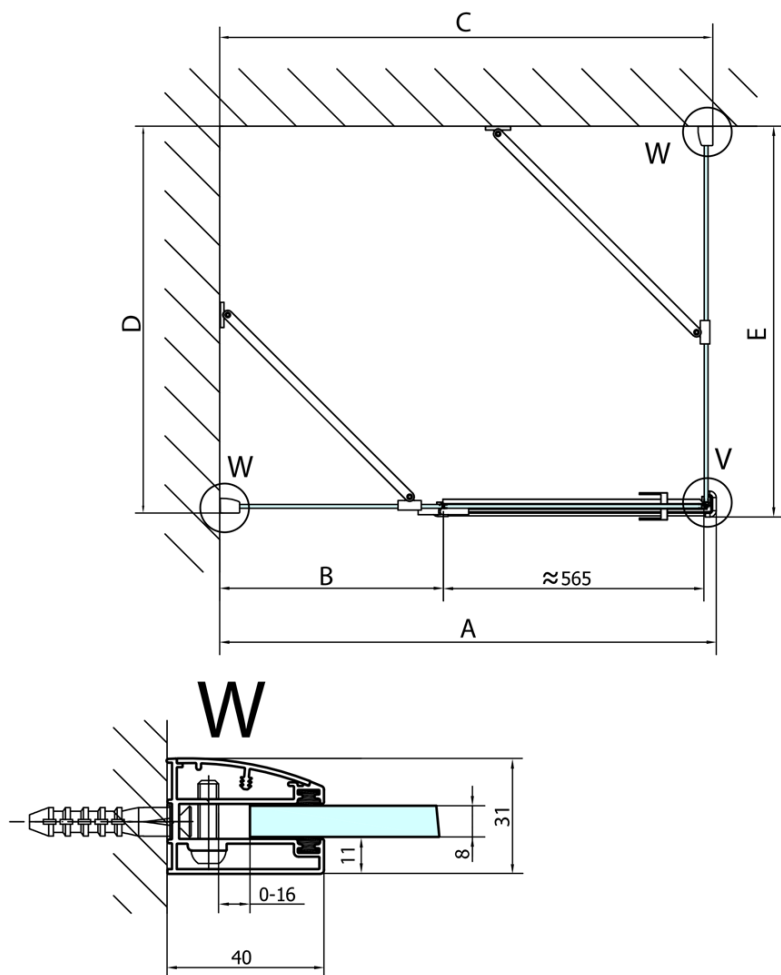

FORTIS obdélníkový sprchový kout 1300x800 mm, R varianta

Objednací kód: FL1113RFL3580

Základní informace

Značka: Polysan
Série: FORTIS

Rozměry

Šířka: 1300 mm
Výška: 2000 mm
Hloubka: 800 mm

Parametry

Barva profilu: Chrom - Leštěný hliník
Tvar: Obdélníkové zástěny
Typ otevírání: Otevírací jednokřídlé
Směr otevírání: Pravé
Šířka vstupu: 565 mm
Typ výplně: Čiré sklo
Úprava skla: Antidrop
Tloušťka skla: 8 mm
Vlastnosti: Bezrámové provedení
Hmotnost / ks: 88.0 kg
Balení: 2 ks
Záruka: 2 roky

Technický list

**FORTIS obdélníkový sprchový kout 1300x800 mm, R
varianta**

Dveře	A (mm)	B (mm)	C (mm)
FL1080	785-801	≈ 200	779-795
FL1090	885-901	≈ 300	879-895
FL1010	985-1001	≈ 400	979-995
FL1011	1085-1101	≈ 500	1079-1095
FL1012	1185-1201	≈ 600	1179-1195
FL1113	1285-1301	≈ 700	1279-1295
FL1114	1385-1401	≈ 800	1379-1395
FL1115	1485-1501	≈ 900	1479-1495

Boční stěna	E	D
FL3580	785-801	779-795
FL3590	885-901	879-895
FL3510	985-1001	979-995

**FORTIS obdélníkový sprchový kout 1300x800 mm, R
varianta**

Stavební připravenost pro montáž na dlažbu
kóty x, y = Rozměr k vnitřní straně skla

Construction readiness for floor mounting
dimensions x, y = Dimension to the inside of the glass

Dveře	X (mm)	B (mm)
FL1080	768	≈ 200
FL1090	868	≈ 300
FL1010	968	≈ 400
FL1011	1068	≈ 500
FL1012	1168	≈ 600
FL1113	1268	≈ 700
FL1114	1368	≈ 800
FL1115	1468	≈ 900