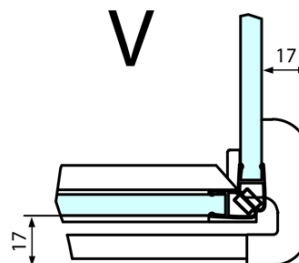

Technický list

**FORTIS obdélníkový sprchový kout 1300x800 mm, R
varianta**

Dveře	A (mm)	B (mm)	C (mm)
FL1080	785-801	≈ 200	779-795
FL1090	885-901	≈ 300	879-895
FL1010	985-1001	≈ 400	979-995
FL1011	1085-1101	≈ 500	1079-1095
FL1012	1185-1201	≈ 600	1179-1195
FL1113	1285-1301	≈ 700	1279-1295
FL1114	1385-1401	≈ 800	1379-1395
FL1115	1485-1501	≈ 900	1479-1495

Boční stěna	E	D
FL3580	785-801	779-795
FL3590	885-901	879-895
FL3510	985-1001	979-995

**FORTIS obdélníkový sprchový kout 1300x800 mm, R
varianta**

Stavební připravenost pro montáž na dlažbu
kóty x, y = Rozměr k vnitřní straně skla

Construction readiness for floor mounting
dimensions x, y = Dimension to the inside of the glass

Dveře	X (mm)	B (mm)
FL1080	768	≈ 200
FL1090	868	≈ 300
FL1010	968	≈ 400
FL1011	1068	≈ 500
FL1012	1168	≈ 600
FL1113	1268	≈ 700
FL1114	1368	≈ 800
FL1115	1468	≈ 900