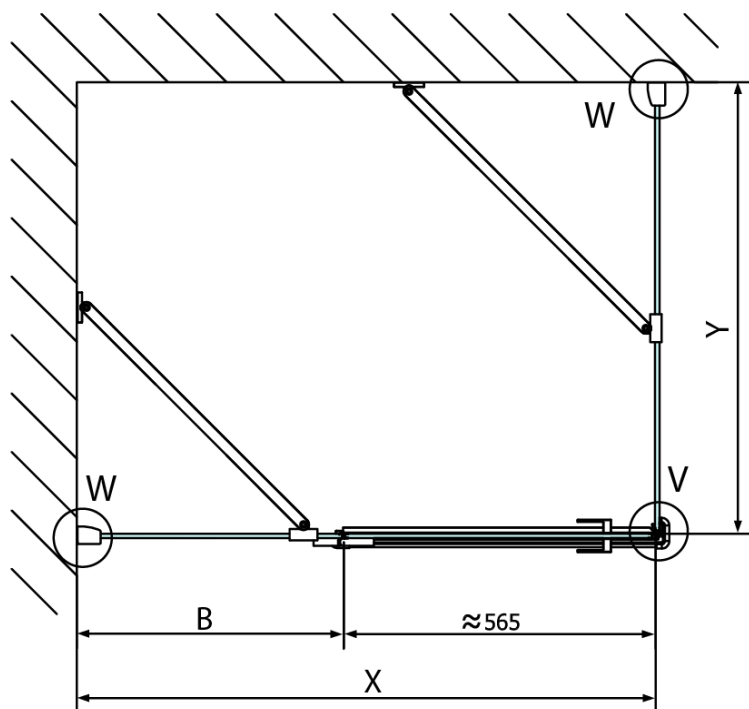

FORTIS obdélníkový sprchový kout 1300x800 mm, R varianta

Objednací kód: FL1113RFL3580

Základní informace

Značka: Polysan
Série: FORTIS

Rozměry

Šířka: 1300 mm
Výška: 2000 mm
Hloubka: 800 mm

Parametry

Barva profilu: Chrom - Leštěný hliník
Tvar: Obdélníkové zástěny
Typ otevírání: Otevírací jednokřídlé
Směr otevírání: Pravé
Šířka vstupu: 565 mm
Typ výplně: Čiré sklo
Úprava skla: Antidrop
Tloušťka skla: 8 mm
Vlastnosti: Bezrámové provedení
Hmotnost / ks: 88.0 kg
Balení: 2 ks
Záruka: 2 roky

Technický list

**FORTIS obdélníkový sprchový kout 1300x800 mm, R
varianta**

Dveře	A (mm)	B (mm)	C (mm)
FL1080	785-801	≈ 200	779-795
FL1090	885-901	≈ 300	879-895
FL1010	985-1001	≈ 400	979-995
FL1011	1085-1101	≈ 500	1079-1095
FL1012	1185-1201	≈ 600	1179-1195
FL1113	1285-1301	≈ 700	1279-1295
FL1114	1385-1401	≈ 800	1379-1395
FL1115	1485-1501	≈ 900	1479-1495

Boční stěna	E	D
FL3580	785-801	779-795
FL3590	885-901	879-895
FL3510	985-1001	979-995

**FORTIS obdélníkový sprchový kout 1300x800 mm, R
varianta**

Stavební připravenost pro montáž na dlažbu
kóty x, y = Rozměr k vnitřní straně skla

Construction readiness for floor mounting
dimensions x, y = Dimension to the inside of the glass

Dveře	X (mm)	B (mm)
FL1080	768	≈ 200
FL1090	868	≈ 300
FL1010	968	≈ 400
FL1011	1068	≈ 500
FL1012	1168	≈ 600
FL1113	1268	≈ 700
FL1114	1368	≈ 800
FL1115	1468	≈ 900