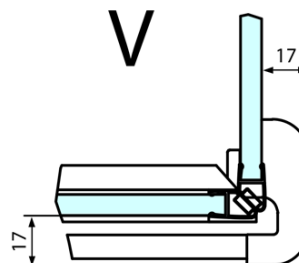

**FORTIS obdélníkový sprchový kout 1300x800 mm, L
varianta**

Dveře	A (mm)	B (mm)	C (mm)
FL1080	785-801	≈ 200	779-795
FL1090	885-901	≈ 300	879-895
FL1010	985-1001	≈ 400	979-995
FL1011	1085-1101	≈ 500	1079-1095
FL1012	1185-1201	≈ 600	1179-1195
FL1113	1285-1301	≈ 700	1279-1295
FL1114	1385-1401	≈ 800	1379-1395
FL1115	1485-1501	≈ 900	1479-1495

Boční stěna	E	D
FL3580	785-801	779-795
FL3590	885-901	879-895
FL3510	985-1001	979-995