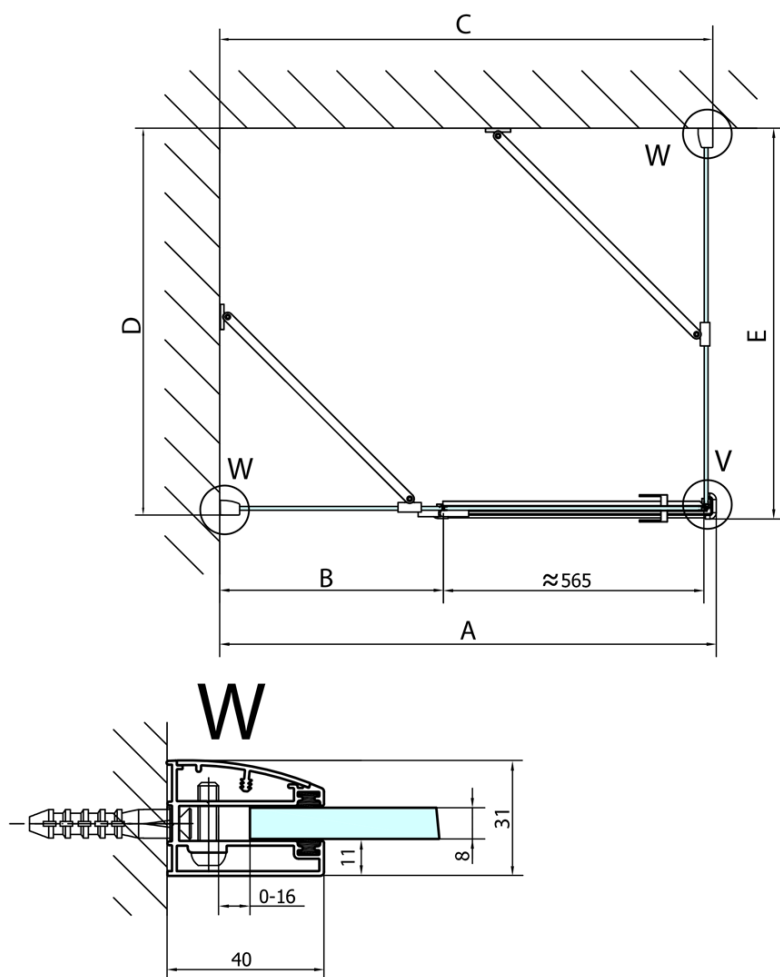

## Rozměry

Šířka: 1200 mm  
Výška: 2000 mm  
Hloubka: 800 mm

## Parametry

Barva profilu: Chrom - Leštěný hliník  
Tvar: Obdélníkové zástěny  
Typ otevírání: Otevírací jednokřídlé  
Směr otevírání: Pravé  
Šířka vstupu: 565 mm  
Typ výplně: Čiré sklo  
Úprava skla: Antidrop  
Tloušťka skla: 8 mm  
Vlastnosti: Bezrámové provedení  
Hmotnost / ks: 86.0 kg  
Balení: 2 ks  
Záruka: 2 roky

Technický list

**FORTIS obdélníkový sprchový kout 1200x800 mm, R  
varianta**

Dveře	A (mm)	B (mm)	C (mm)
FL1080	785-801	≈ 200	779-795
FL1090	885-901	≈ 300	879-895
FL1010	985-1001	≈ 400	979-995
FL1011	1085-1101	≈ 500	1079-1095
FL1012	1185-1201	≈ 600	1179-1195
FL1113	1285-1301	≈ 700	1279-1295
FL1114	1385-1401	≈ 800	1379-1395
FL1115	1485-1501	≈ 900	1479-1495

Construction readiness for floor mounting  
dimensions  $x, y$  = Dimension to the inside of the glass

Dveře	X (mm)	B (mm)
FL1080	768	≈ 200
FL1090	868	≈ 300
FL1010	968	≈ 400
FL1011	1068	≈ 500
FL1012	1168	≈ 600
FL1113	1268	≈ 700
FL1114	1368	≈ 800
FL1115	1468	≈ 900