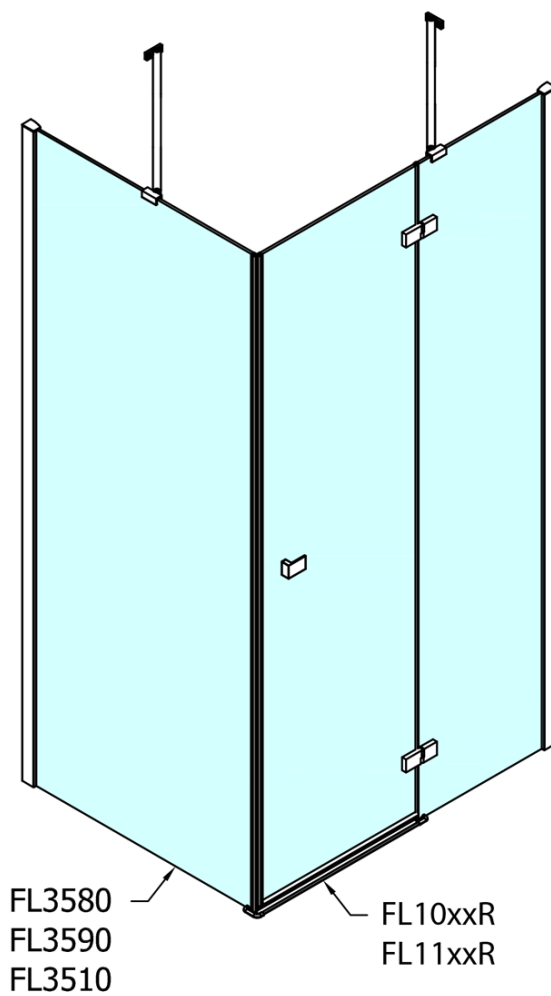

Technický list