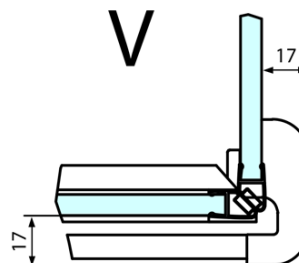

**FORTIS obdélníkový sprchový kout 1200x800 mm, R
varianta**

Dveře	A (mm)	B (mm)	C (mm)
FL1080	785-801	≈ 200	779-795
FL1090	885-901	≈ 300	879-895
FL1010	985-1001	≈ 400	979-995
FL1011	1085-1101	≈ 500	1079-1095
FL1012	1185-1201	≈ 600	1179-1195
FL1113	1285-1301	≈ 700	1279-1295
FL1114	1385-1401	≈ 800	1379-1395
FL1115	1485-1501	≈ 900	1479-1495

Boční stěna	E	D
FL3580	785-801	779-795
FL3590	885-901	879-895
FL3510	985-1001	979-995