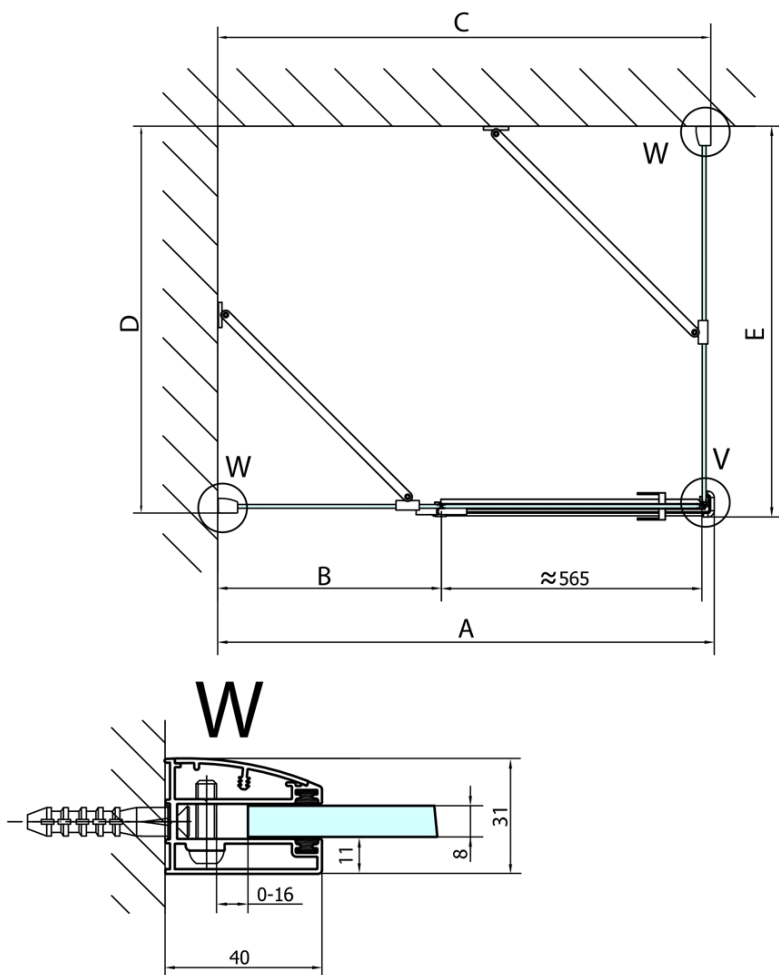

FORTIS obdélníkový sprchový kout 1100x1000 mm, L varianta

Objednací kód: FL1011LFL3510

Základní informace

Značka: Polysan

Série: FORTIS

Rozměry

Šířka: 1100 mm

Výška: 2000 mm

Hloubka: 1000 mm

Parametry

Barva profilu: Chrom

Tvar: Obdélníkové zástěny

Typ otevírání: Otevírací jednokřídlé

Směr otevírání: Levé

Šířka vstupu: 565 mm

Typ výplně: Čiré sklo

Dveře	A (mm)	B (mm)	C (mm)
FL1080	785-801	≈ 200	779-795
FL1090	885-901	≈ 300	879-895
FL1010	985-1001	≈ 400	979-995
FL1011	1085-1101	≈ 500	1079-1095
FL1012	1185-1201	≈ 600	1179-1195
FL1113	1285-1301	≈ 700	1279-1295
FL1114	1385-1401	≈ 800	1379-1395
FL1115	1485-1501	≈ 900	1479-1495

Construction readiness for floor mounting
dimensions x, y = Dimension to the inside of the glass

Dveře	X (mm)	B (mm)
FL1080	768	≈ 200
FL1090	868	≈ 300
FL1010	968	≈ 400
FL1011	1068	≈ 500
FL1012	1168	≈ 600
FL1113	1268	≈ 700
FL1114	1368	≈ 800
FL1115	1468	≈ 900