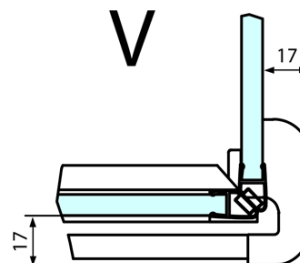

**FORTIS obdélníkový sprchový kout 1100x800 mm, L
varianta**

Dveře	A (mm)	B (mm)	C (mm)
FL1080	785-801	≈ 200	779-795
FL1090	885-901	≈ 300	879-895
FL1010	985-1001	≈ 400	979-995
FL1011	1085-1101	≈ 500	1079-1095
FL1012	1185-1201	≈ 600	1179-1195
FL1113	1285-1301	≈ 700	1279-1295
FL1114	1385-1401	≈ 800	1379-1395
FL1115	1485-1501	≈ 900	1479-1495

Boční stěna	E	D
FL3580	785-801	779-795
FL3590	885-901	879-895
FL3510	985-1001	979-995