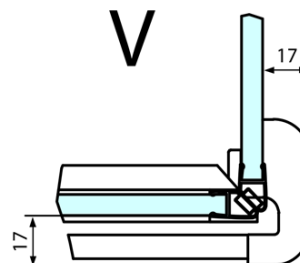

Dveře	A (mm)	B (mm)	C (mm)
FL1080	785-801	≈ 200	779-795
FL1090	885-901	≈ 300	879-895
FL1010	985-1001	≈ 400	979-995
FL1011	1085-1101	≈ 500	1079-1095
FL1012	1185-1201	≈ 600	1179-1195
FL1113	1285-1301	≈ 700	1279-1295
FL1114	1385-1401	≈ 800	1379-1395
FL1115	1485-1501	≈ 900	1479-1495

Boční stěna	E	D
FL3580	785-801	779-795
FL3590	885-901	879-895
FL3510	985-1001	979-995