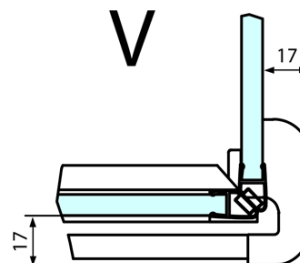

**FORTIS obdélníkový sprchový kout 800x1000 mm, L
varianta**

Dveře	A (mm)	B (mm)	C (mm)
FL1080	785-801	≈ 200	779-795
FL1090	885-901	≈ 300	879-895
FL1010	985-1001	≈ 400	979-995
FL1011	1085-1101	≈ 500	1079-1095
FL1012	1185-1201	≈ 600	1179-1195
FL1113	1285-1301	≈ 700	1279-1295
FL1114	1385-1401	≈ 800	1379-1395
FL1115	1485-1501	≈ 900	1479-1495

Boční stěna	E	D
FL3580	785-801	779-795
FL3590	885-901	879-895
FL3510	985-1001	979-995