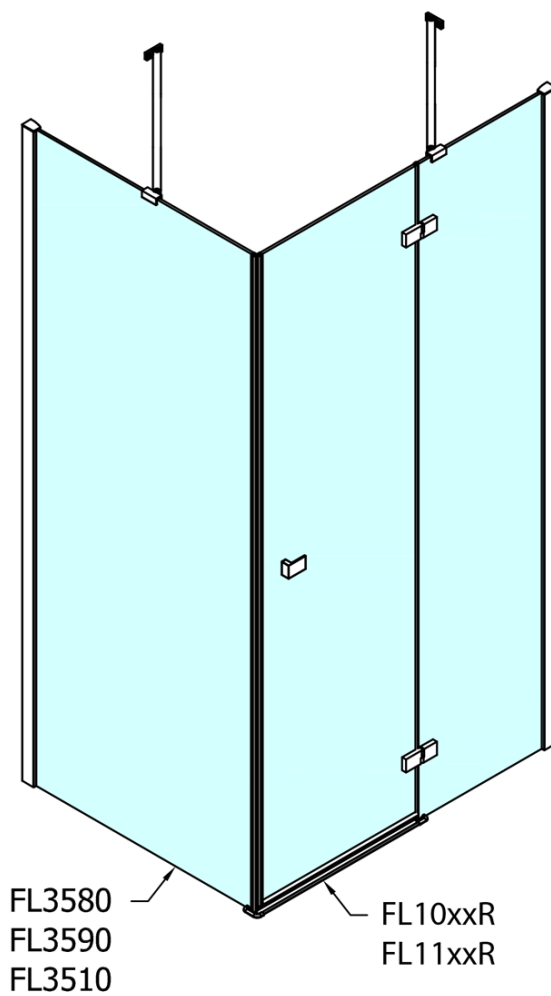

FORTIS obdélníkový sprchový kout 800x900 mm, L varianta

Objednací kód: FL1080LFL3590

Základní informace

Značka: Polysan

Série: FORTIS

Rozměry

Šířka: 800 mm

Výška: 2000 mm

Hloubka: 900 mm

Parametry

Barva profilu: Chrom

Tvar: Obdélníkové zástěny

Typ otevírání: Otevírací jednokřídlé

Směr otevírání: Levé

Šířka vstupu: 565 mm

Typ výplně: Čiré sklo

Úprava skla: Antidrop

Tloušťka skla: 8 mm

Vlastnosti: Bezrámové provedení

Hmotnost / ks: 81.0 kg

Balení: 2 ks

Záruka: 2 roky

Technický list

**FORTIS obdélníkový sprchový kout 800x900 mm, L
varianta**

Dveře	A (mm)	B (mm)	C (mm)
FL1080	785-801	≈ 200	779-795
FL1090	885-901	≈ 300	879-895
FL1010	985-1001	≈ 400	979-995
FL1011	1085-1101	≈ 500	1079-1095
FL1012	1185-1201	≈ 600	1179-1195
FL1113	1285-1301	≈ 700	1279-1295
FL1114	1385-1401	≈ 800	1379-1395
FL1115	1485-1501	≈ 900	1479-1495