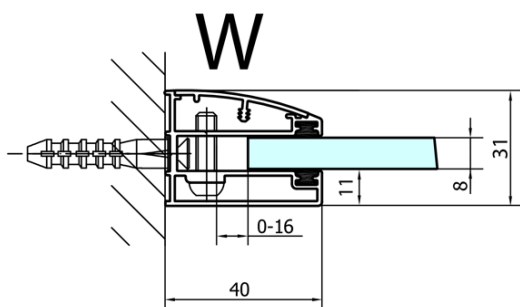

**FORTIS obdélníkový sprchový kout 800x900 mm, L
varianta**

Dveře	A (mm)	B (mm)	C (mm)
FL1080	785-801	≈ 200	779-795
FL1090	885-901	≈ 300	879-895
FL1010	985-1001	≈ 400	979-995
FL1011	1085-1101	≈ 500	1079-1095
FL1012	1185-1201	≈ 600	1179-1195
FL1113	1285-1301	≈ 700	1279-1295
FL1114	1385-1401	≈ 800	1379-1395
FL1115	1485-1501	≈ 900	1479-1495

Boční stěna	E	D
FL3580	785-801	779-795
FL3590	885-901	879-895
FL3510	985-1001	979-995