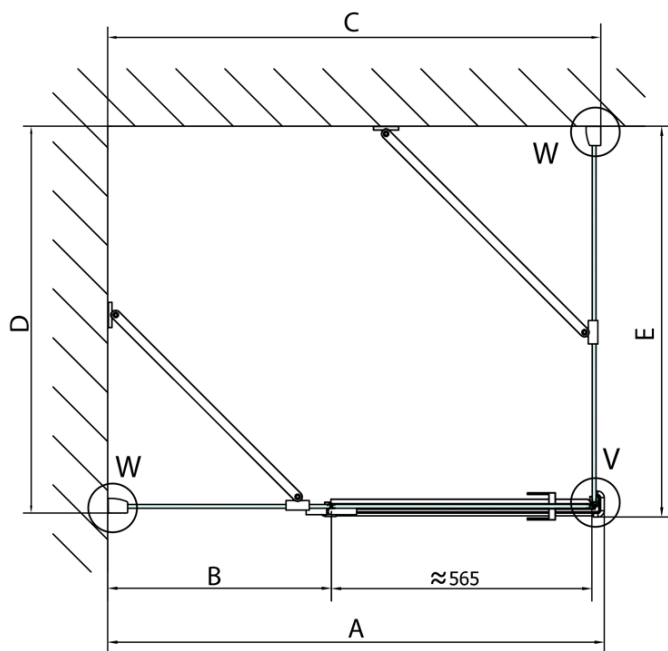

**FORTIS obdélníkový sprchový kout 800x900 mm, L
varianta**

Dveře	A (mm)	B (mm)	C (mm)
FL1080	785-801	≈ 200	779-795
FL1090	885-901	≈ 300	879-895
FL1010	985-1001	≈ 400	979-995
FL1011	1085-1101	≈ 500	1079-1095
FL1012	1185-1201	≈ 600	1179-1195
FL1113	1285-1301	≈ 700	1279-1295
FL1114	1385-1401	≈ 800	1379-1395
FL1115	1485-1501	≈ 900	1479-1495

Boční stěna	E	D
FL3580	785-801	779-795
FL3590	885-901	879-895
FL3510	985-1001	979-995