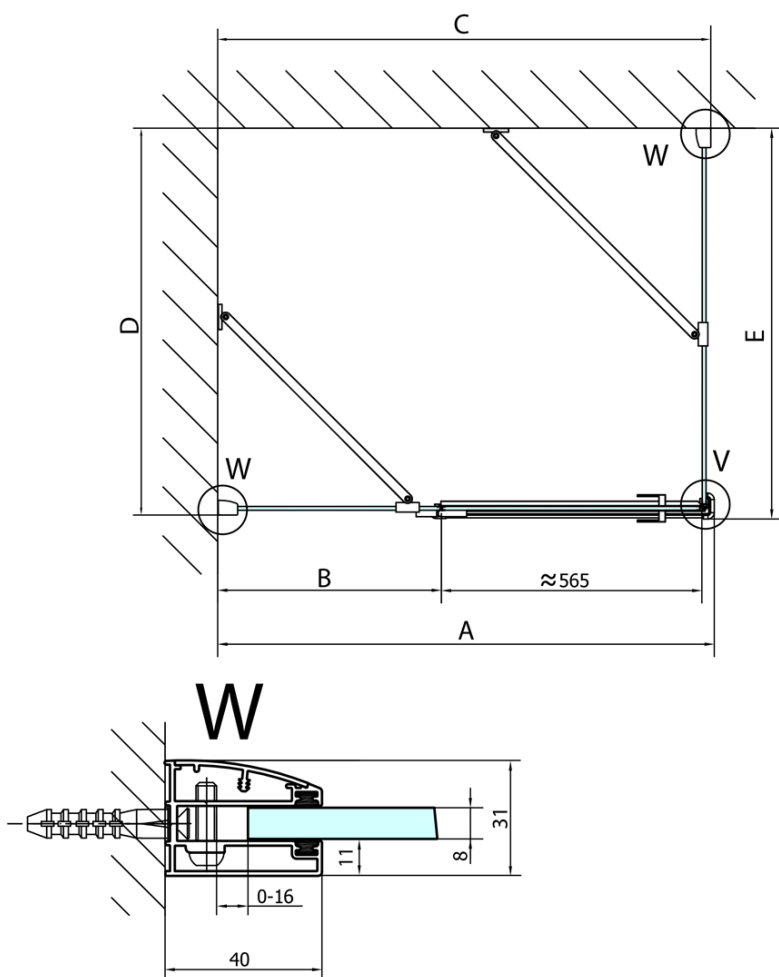

FORTIS čtvercový sprchový kout 1000x1000 mm, L varianta

Objednací kód: FL1010LFL3510

Základní informace

Značka: Polysan

Série: FORTIS

Rozměry

Šířka: 1000 mm

Výška: 2000 mm

Hloubka: 1000 mm

Parametry

Barva profilu: Chrom - Leštěný hliník

Tvar: Čtvercové zástěny

Typ otevírání: Otevírací jednokřídlé

Směr otevírání: Levé

Šířka vstupu: 565 mm

Typ výplně: Čiré sklo

| Dveře | A (mm) | B (mm) | C (mm) |
|--------|-----------|--------|-----------|
| FL1080 | 785-801 | ≈ 200 | 779-795 |
| FL1090 | 885-901 | ≈ 300 | 879-895 |
| FL1010 | 985-1001 | ≈ 400 | 979-995 |
| FL1011 | 1085-1101 | ≈ 500 | 1079-1095 |
| FL1012 | 1185-1201 | ≈ 600 | 1179-1195 |
| FL1113 | 1285-1301 | ≈ 700 | 1279-1295 |
| FL1114 | 1385-1401 | ≈ 800 | 1379-1395 |
| FL1115 | 1485-1501 | ≈ 900 | 1479-1495 |

Stavební připravenost pro montáž na dlažbu
kóty x, y = Rozměr k vnitřní straně skla

Construction readiness for floor mounting
dimensions x, y = Dimension to the inside of the glass

| Dveře | X (mm) | B (mm) |
|--------|--------|---------------|
| FL1080 | 768 | ≈ 200 |
| FL1090 | 868 | ≈ 300 |
| FL1010 | 968 | ≈ 400 |
| FL1011 | 1068 | ≈ 500 |
| FL1012 | 1168 | ≈ 600 |
| FL1113 | 1268 | ≈ 700 |
| FL1114 | 1368 | ≈ 800 |
| FL1115 | 1468 | ≈ 900 |