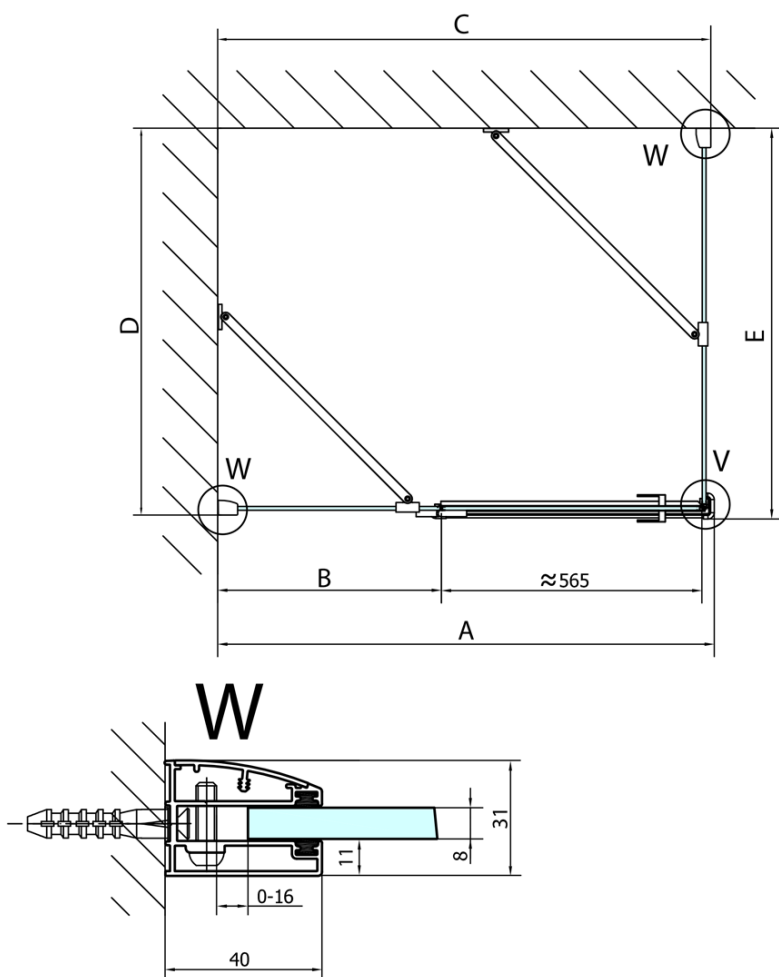

## Rozměry

Šířka: 1000 mm  
Výška: 2000 mm  
Hloubka: 1000 mm

## Parametry

Barva profilu: Chrom  
Tvar: Čtvercové zástěny  
Typ otevírání: Otevírací jednokřídlé  
Směr otevírání: Levé  
Šířka vstupu: 565 mm  
Typ výplně: Čiré sklo  
Úprava skla: Antidrop  
Tloušťka skla: 8 mm  
Vlastnosti: Bezrámové provedení  
Hmotnost / ks: 90.0 kg  
Balení: 2 ks  
Záruka: 2 roky

Technický list

FORTIS čtvercový sprchový kout 1000x1000 mm, L  
varianta

Dveře	A (mm)	B (mm)	C (mm)
FL1080	785-801	≈ 200	779-795
FL1090	885-901	≈ 300	879-895
FL1010	985-1001	≈ 400	979-995
FL1011	1085-1101	≈ 500	1079-1095
FL1012	1185-1201	≈ 600	1179-1195
FL1113	1285-1301	≈ 700	1279-1295
FL1114	1385-1401	≈ 800	1379-1395
FL1115	1485-1501	≈ 900	1479-1495

Construction readiness for floor mounting  
dimensions  $x, y$  = Dimension to the inside of the glass

Dveře	X (mm)	B (mm)
FL1080	768	$\approx 200$
FL1090	868	$\approx 300$
FL1010	968	$\approx 400$
FL1011	1068	$\approx 500$
FL1012	1168	$\approx 600$
FL1113	1268	$\approx 700$
FL1114	1368	$\approx 800$
FL1115	1468	$\approx 900$