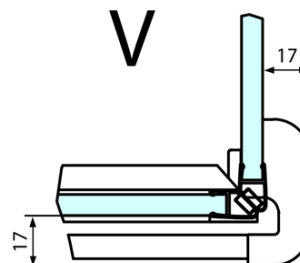

**FORTIS čtvercový sprchový kout 1000x1000 mm, L
varianta**

Dveře	A (mm)	B (mm)	C (mm)
FL1080	785-801	≈ 200	779-795
FL1090	885-901	≈ 300	879-895
FL1010	985-1001	≈ 400	979-995
FL1011	1085-1101	≈ 500	1079-1095
FL1012	1185-1201	≈ 600	1179-1195
FL1113	1285-1301	≈ 700	1279-1295
FL1114	1385-1401	≈ 800	1379-1395
FL1115	1485-1501	≈ 900	1479-1495

Boční stěna	E	D
FL3580	785-801	779-795
FL3590	885-901	879-895
FL3510	985-1001	979-995