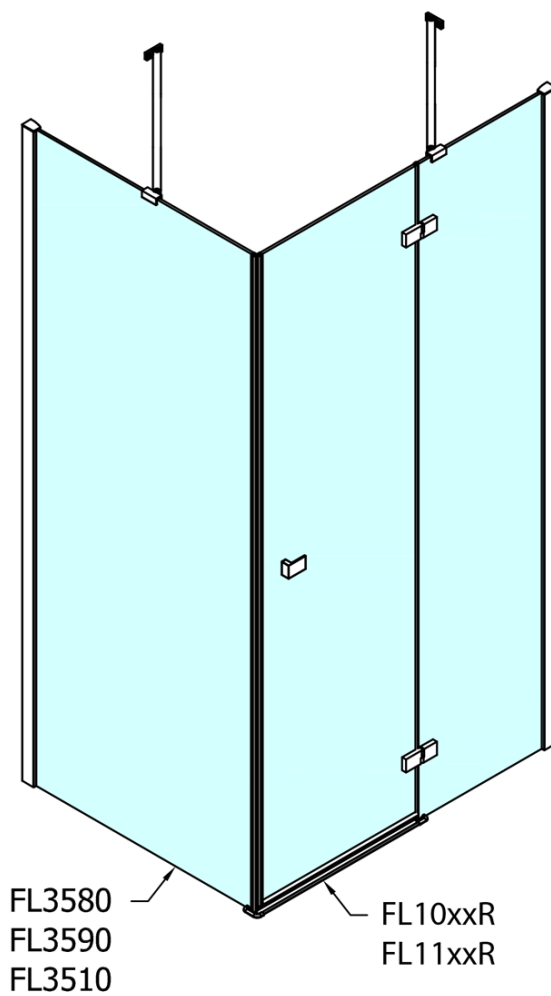

FORTIS čtvercový sprchový kout 900x900 mm, L varianta

Objednací kód: FL1090LFL3590

Základní informace

Značka: Polysan

Série: FORTIS

Rozměry

Šířka: 900 mm

Výška: 2000 mm

Hloubka: 900 mm

Parametry

Barva profilu: Chrom

Tvar: Čtvercové zástěny

Typ otevírání: Otevírací jednokřídlé

Směr otevírání: Levé

Šířka vstupu: 565 mm

Typ výplně: Čiré sklo

Úprava skla: Antidrop

Tloušťka skla: 8 mm

Vlastnosti: Bezrámové provedení

Hmotnost / ks: 81.0 kg

Balení: 2 ks

Záruka: 2 roky

Technický list

**FORTIS čtvercový sprchový kout 900x900 mm, L
varianta**

Dveře	A (mm)	B (mm)	C (mm)
FL1080	785-801	≈ 200	779-795
FL1090	885-901	≈ 300	879-895
FL1010	985-1001	≈ 400	979-995
FL1011	1085-1101	≈ 500	1079-1095
FL1012	1185-1201	≈ 600	1179-1195
FL1113	1285-1301	≈ 700	1279-1295
FL1114	1385-1401	≈ 800	1379-1395
FL1115	1485-1501	≈ 900	1479-1495