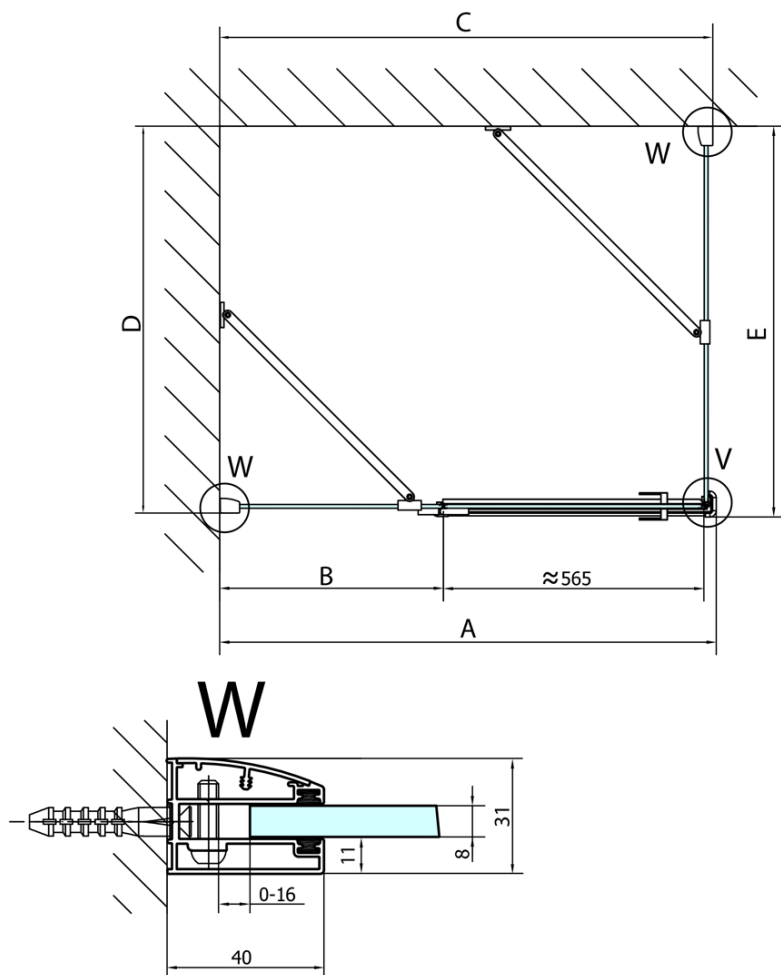

FORTIS čtvercový sprchový kout 900x900 mm, L varianta

Objednací kód: FL1090LFL3590

Základní informace

Značka: Polysan
Série: FORTIS

Rozměry

Šířka: 900 mm
Výška: 2000 mm
Hloubka: 900 mm

Parametry

Barva profilu: Chrom - Leštěný hliník
Tvar: Čtvercové zástěny
Typ otevírání: Otevírací jednokřídlé
Směr otevírání: Levé
Šířka vstupu: 565 mm
Typ výplně: Čiré sklo
Úprava skla: Antidrop
Tloušťka skla: 8 mm
Vlastnosti: Bezrámové provedení
Hmotnost / ks: 81.0 kg
Balení: 2 ks
Záruka: 2 roky

Technický list

**FORTIS čtvercový sprchový kout 900x900 mm, L
varianta**

Dveře	A (mm)	B (mm)	C (mm)
FL1080	785-801	≈ 200	779-795
FL1090	885-901	≈ 300	879-895
FL1010	985-1001	≈ 400	979-995
FL1011	1085-1101	≈ 500	1079-1095
FL1012	1185-1201	≈ 600	1179-1195
FL1113	1285-1301	≈ 700	1279-1295
FL1114	1385-1401	≈ 800	1379-1395
FL1115	1485-1501	≈ 900	1479-1495

Boční stěna	E	D
FL3580	785-801	779-795
FL3590	885-901	879-895
FL3510	985-1001	979-995

**FORTIS čtvercový sprchový kout 900x900 mm, L
varianta**

Stavební připravenost pro montáž na dlažbu
kóty x, y = Rozměr k vnitřní straně skla

Construction readiness for floor mounting
dimensions x, y = Dimension to the inside of the glass

Dveře	X (mm)	B (mm)
FL1080	768	≈ 200
FL1090	868	≈ 300
FL1010	968	≈ 400
FL1011	1068	≈ 500
FL1012	1168	≈ 600
FL1113	1268	≈ 700
FL1114	1368	≈ 800
FL1115	1468	≈ 900