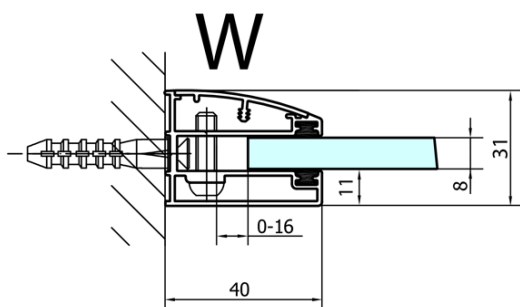

**FORTIS čtvercový sprchový kout 900x900 mm, L
varianta**

Dveře	A (mm)	B (mm)	C (mm)
FL1080	785-801	≈ 200	779-795
FL1090	885-901	≈ 300	879-895
FL1010	985-1001	≈ 400	979-995
FL1011	1085-1101	≈ 500	1079-1095
FL1012	1185-1201	≈ 600	1179-1195
FL1113	1285-1301	≈ 700	1279-1295
FL1114	1385-1401	≈ 800	1379-1395
FL1115	1485-1501	≈ 900	1479-1495

Boční stěna	E	D
FL3580	785-801	779-795
FL3590	885-901	879-895
FL3510	985-1001	979-995