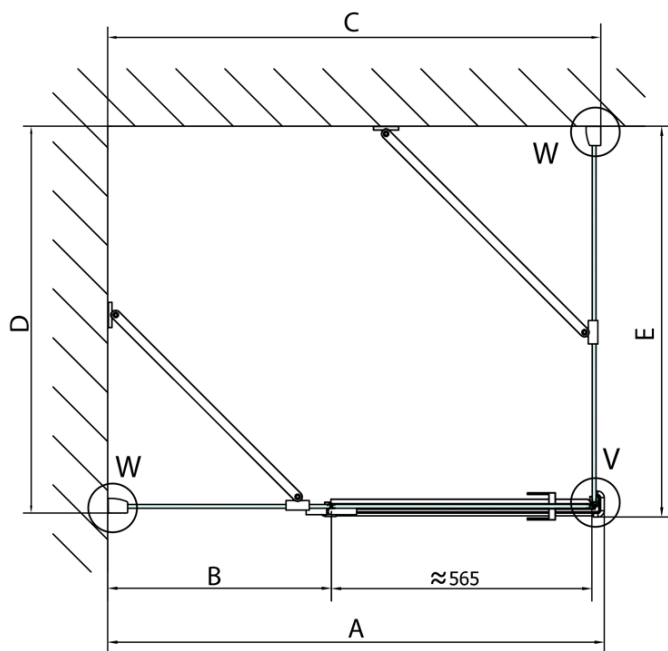

**FORTIS čtvercový sprchový kout 900x900 mm, L
varianta**

Dveře	A (mm)	B (mm)	C (mm)
FL1080	785-801	≈ 200	779-795
FL1090	885-901	≈ 300	879-895
FL1010	985-1001	≈ 400	979-995
FL1011	1085-1101	≈ 500	1079-1095
FL1012	1185-1201	≈ 600	1179-1195
FL1113	1285-1301	≈ 700	1279-1295
FL1114	1385-1401	≈ 800	1379-1395
FL1115	1485-1501	≈ 900	1479-1495

Boční stěna	E	D
FL3580	785-801	779-795
FL3590	885-901	879-895
FL3510	985-1001	979-995