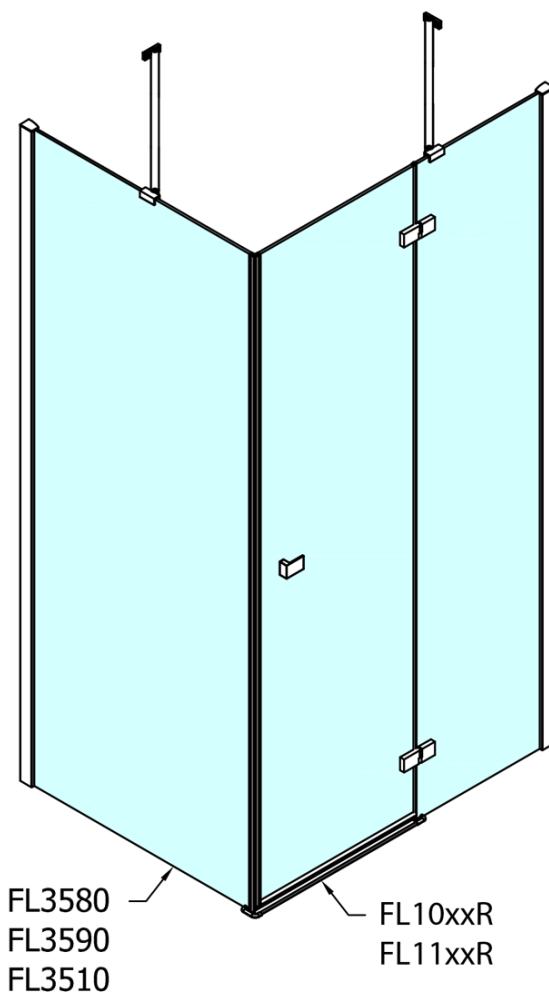

### Rozměry

Šířka: 800 mm

Výška: 2000 mm

Hloubka: 800 mm

### Parametry

Barva profilu: Chrom

Tvar: Čtvercové zástěny

Typ otevírání: Otevírací jednokřídlé

Směr otevírání: Pravé

Šířka vstupu: 565 mm

Typ výplně: Čiré sklo

Úprava skla: Antidrop

Tloušťka skla: 8 mm

Vlastnosti: Bezrámové provedení

Hmotnost / ks: 77.0 kg

Balení: 2 ks

Záruka: 2 roky

Technický list

**FORTIS čtvercový sprchový kout 800x800 mm, R  
varianta**

| Dveře  | A (mm)    | B (mm) | C (mm)    |
|--------|-----------|--------|-----------|
| FL1080 | 785-801   | ≈ 200  | 779-795   |
| FL1090 | 885-901   | ≈ 300  | 879-895   |
| FL1010 | 985-1001  | ≈ 400  | 979-995   |
| FL1011 | 1085-1101 | ≈ 500  | 1079-1095 |
| FL1012 | 1185-1201 | ≈ 600  | 1179-1195 |
| FL1113 | 1285-1301 | ≈ 700  | 1279-1295 |
| FL1114 | 1385-1401 | ≈ 800  | 1379-1395 |
| FL1115 | 1485-1501 | ≈ 900  | 1479-1495 |

| Boční stěna | E        | D       |
|-------------|----------|---------|
| FL3580      | 785-801  | 779-795 |
| FL3590      | 885-901  | 879-895 |
| FL3510      | 985-1001 | 979-995 |

**FORTIS čtvercový sprchový kout 800x800 mm, R  
varianta**