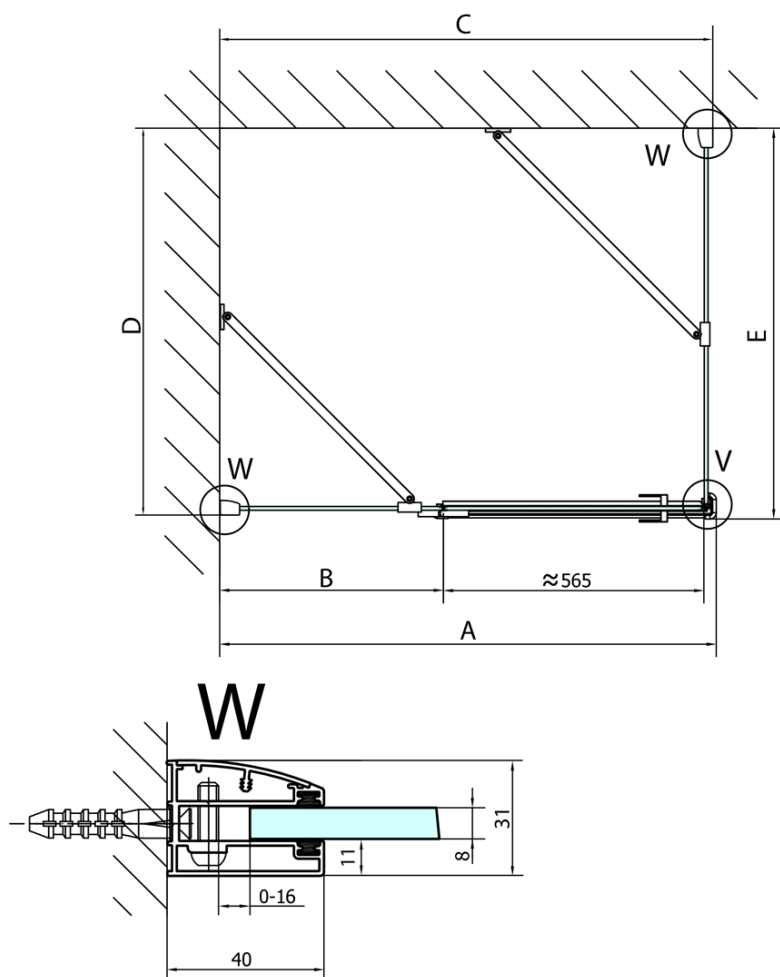

### Rozměry

Šířka: 800 mm

Výška: 2000 mm

Hloubka: 800 mm

### Parametry

Barva profilu: Chrom

Tvar: Čtvercové zástěny

Typ otevírání: Otevírací jednokřídlé

Směr otevírání: Pravé

Šířka vstupu: 565 mm

Typ výplně: Čiré sklo

Úprava skla: Antidrop

Tloušťka skla: 8 mm

Vlastnosti: Bezrámové provedení

Hmotnost / ks: 77.0 kg

Balení: 2 ks

Záruka: 2 roky

Technický list

**FORTIS čtvercový sprchový kout 800x800 mm, R  
varianta**

| Dveře  | A (mm)    | B (mm) | C (mm)    |
|--------|-----------|--------|-----------|
| FL1080 | 785-801   | ≈ 200  | 779-795   |
| FL1090 | 885-901   | ≈ 300  | 879-895   |
| FL1010 | 985-1001  | ≈ 400  | 979-995   |
| FL1011 | 1085-1101 | ≈ 500  | 1079-1095 |
| FL1012 | 1185-1201 | ≈ 600  | 1179-1195 |
| FL1113 | 1285-1301 | ≈ 700  | 1279-1295 |
| FL1114 | 1385-1401 | ≈ 800  | 1379-1395 |
| FL1115 | 1485-1501 | ≈ 900  | 1479-1495 |

Stavební připravenost pro montáž na dlažbu  
kóty  $x, y$  = Rozměr k vnitřní straně skla

Construction readiness for floor mounting  
dimensions  $x, y$  = Dimension to the inside of the glass

| Dveře  | X (mm) | B (mm) |
|--------|--------|--------|
| FL1080 | 768    | ≈ 200  |
| FL1090 | 868    | ≈ 300  |
| FL1010 | 968    | ≈ 400  |
| FL1011 | 1068   | ≈ 500  |
| FL1012 | 1168   | ≈ 600  |
| FL1113 | 1268   | ≈ 700  |
| FL1114 | 1368   | ≈ 800  |
| FL1115 | 1468   | ≈ 900  |