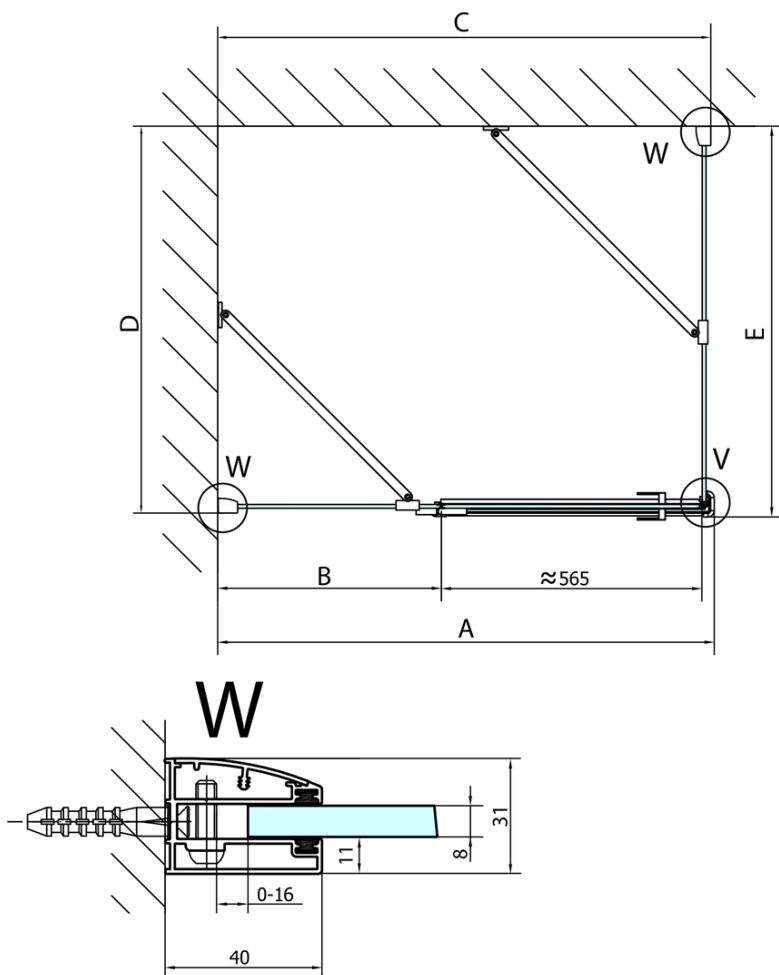

FORTIS čtvercový sprchový kout 800x800 mm, R varianta

Objednací kód: FL1080RFL3580

Základní informace

Značka: Polysan

Série: FORTIS

Rozměry

Šířka: 800 mm

Výška: 2000 mm

Hloubka: 800 mm

Parametry

Barva profilu: Chrom - Leštěný hliník

Tvar: Čtvercové zástěny

Typ otevírání: Otevírací jednokřídlé

Směr otevírání: Pravé

Šířka vstupu: 565 mm

Typ výplně: Čiré sklo

Úprava skla: Antidrop

Tloušťka skla: 8 mm

Vlastnosti: Bezrámové provedení

Hmotnost / ks: 77.0 kg

Balení: 2 ks

Záruka: 2 roky

Technický list

**FORTIS čtvercový sprchový kout 800x800 mm, R
varianta**

Dveře	A (mm)	B (mm)	C (mm)
FL1080	785-801	≈ 200	779-795
FL1090	885-901	≈ 300	879-895
FL1010	985-1001	≈ 400	979-995
FL1011	1085-1101	≈ 500	1079-1095
FL1012	1185-1201	≈ 600	1179-1195
FL1113	1285-1301	≈ 700	1279-1295
FL1114	1385-1401	≈ 800	1379-1395
FL1115	1485-1501	≈ 900	1479-1495