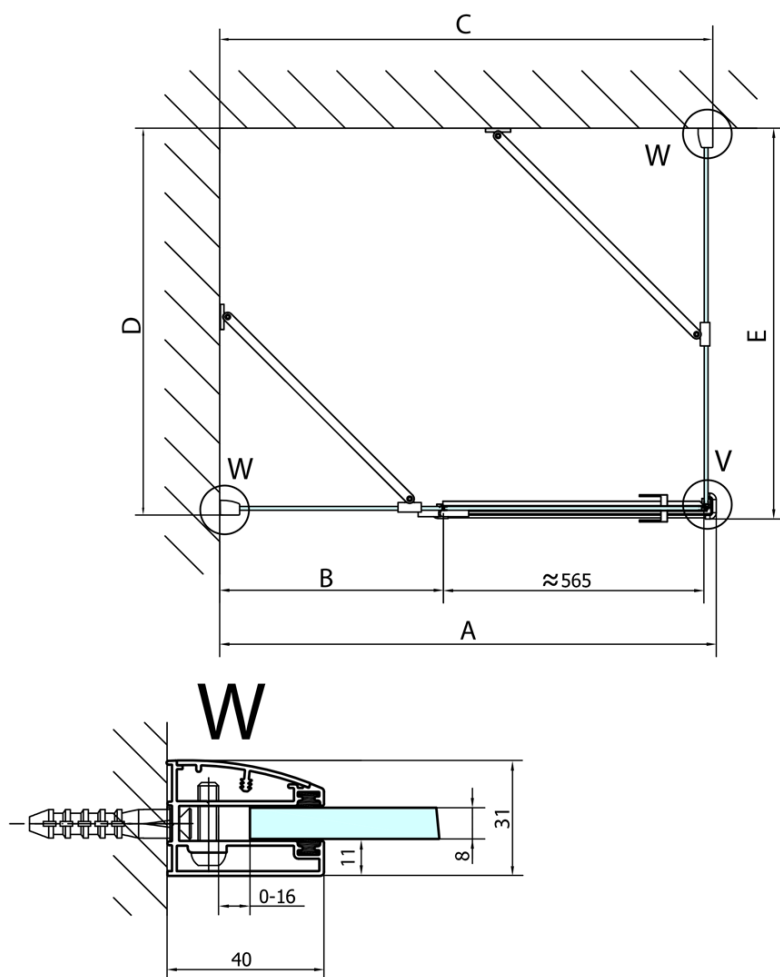

FORTIS čtvercový sprchový kout 800x800 mm, R varianta

Objednací kód: FL1080RFL3580

Základní informace

Značka: Polysan

Série: FORTIS

Rozměry

Šířka: 800 mm

Výška: 2000 mm

Hloubka: 800 mm

Parametry

Barva profilu: Chrom - Leštěný hliník

Tvar: Čtvercové zástěny

Typ otevírání: Otevírací jednokřídlé

Směr otevírání: Pravé

Šířka vstupu: 565 mm

Typ výplně: Čiré sklo

Úprava skla: Antidrop

Tloušťka skla: 8 mm

Vlastnosti: Bezrámové provedení

Hmotnost / ks: 77.0 kg

Balení: 2 ks

Záruka: 2 roky

Technický list

**FORTIS čtvercový sprchový kout 800x800 mm, R
varianta**

Dveře	A (mm)	B (mm)	C (mm)
FL1080	785-801	≈ 200	779-795
FL1090	885-901	≈ 300	879-895
FL1010	985-1001	≈ 400	979-995
FL1011	1085-1101	≈ 500	1079-1095
FL1012	1185-1201	≈ 600	1179-1195
FL1113	1285-1301	≈ 700	1279-1295
FL1114	1385-1401	≈ 800	1379-1395
FL1115	1485-1501	≈ 900	1479-1495