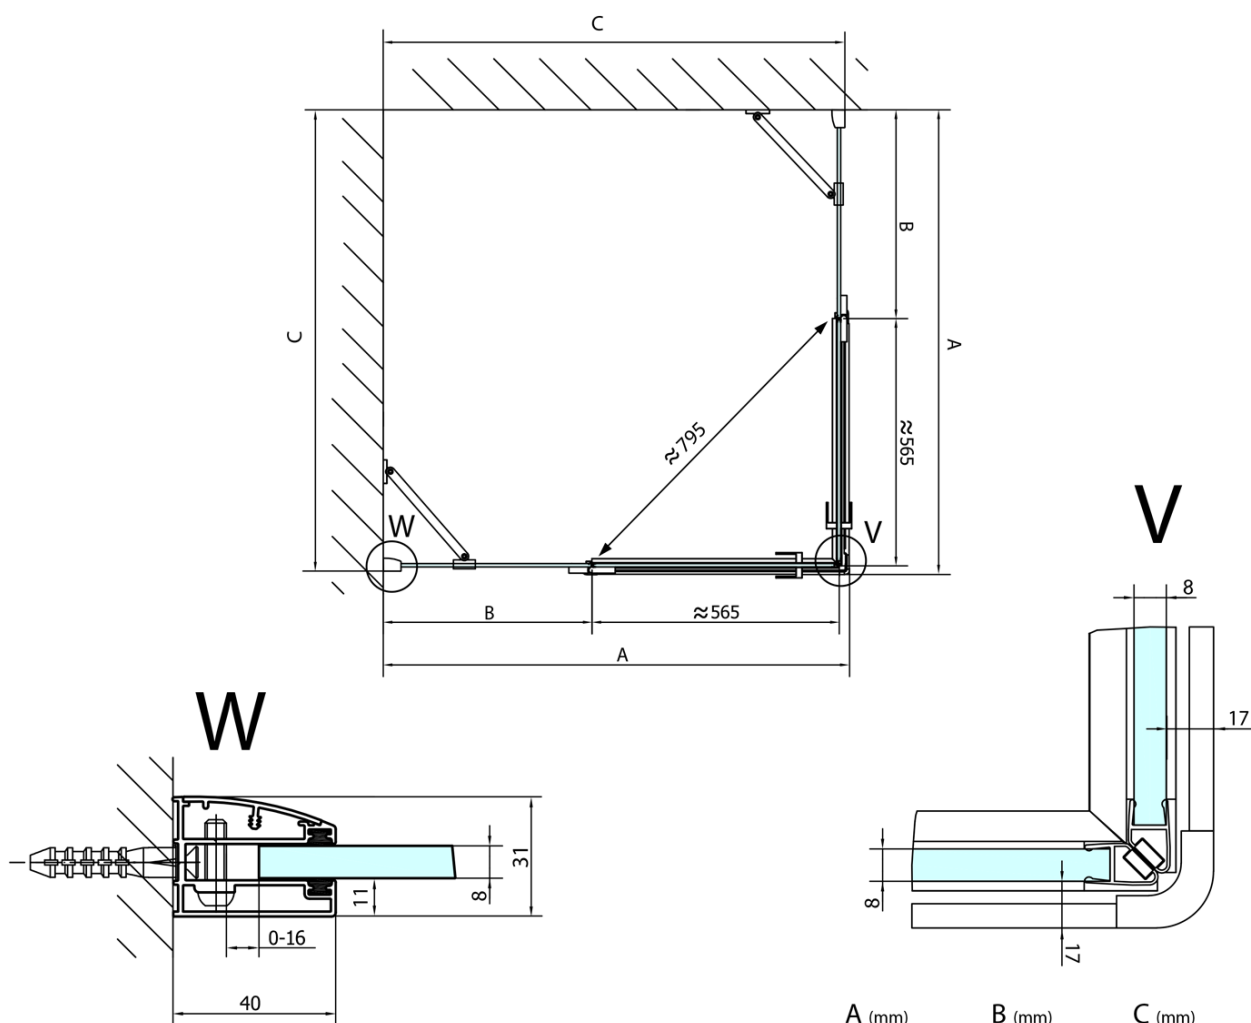

FORTIS obdélníkový sprchový kout 1400x1500 mm, rohový vstup

Objednací kód: FL1114LFL1115R

Základní informace

Značka: Polysan
Série: FORTIS

Rozměry

Šířka: 1400 mm
Výška: 2000 mm
Hloubka: 1500 mm

Parametry

Barva profilu: Chrom
Tvar: Obdélník - rohový vstup
Typ otevírání: Otevírací dvoukřídlé
Šířka vstupu: 795 mm
Typ výplně: Čiré sklo
Úprava skla: Antidrop
Tloušťka skla: 8 mm
Vlastnosti: Bezrámové provedení
Hmotnost / ks: 113.0 kg
Balení: 2 ks
Záruka: 2 roky

Technický list

FL10xxL
FL11xxL

FL10xxR
FL11xxR

FORTIS obdélníkový sprchový kout 1400x1500 mm,
rohový vstup

	A (mm)	B (mm)	C (mm)
FL1080	785-801	≈ 210	779-795
FL1090	885-901	≈ 310	879-895
FL1010	985-1001	≈ 410	979-995
FL1011	1085-1101	≈ 510	1079-1095
FL1012	1185-1201	≈ 610	1179-1195
FL1113	1285-1301	≈ 710	1279-1295
FL1114	1385-1401	≈ 810	1379-1395
FL1115	1485-1501	≈ 910	1479-1495