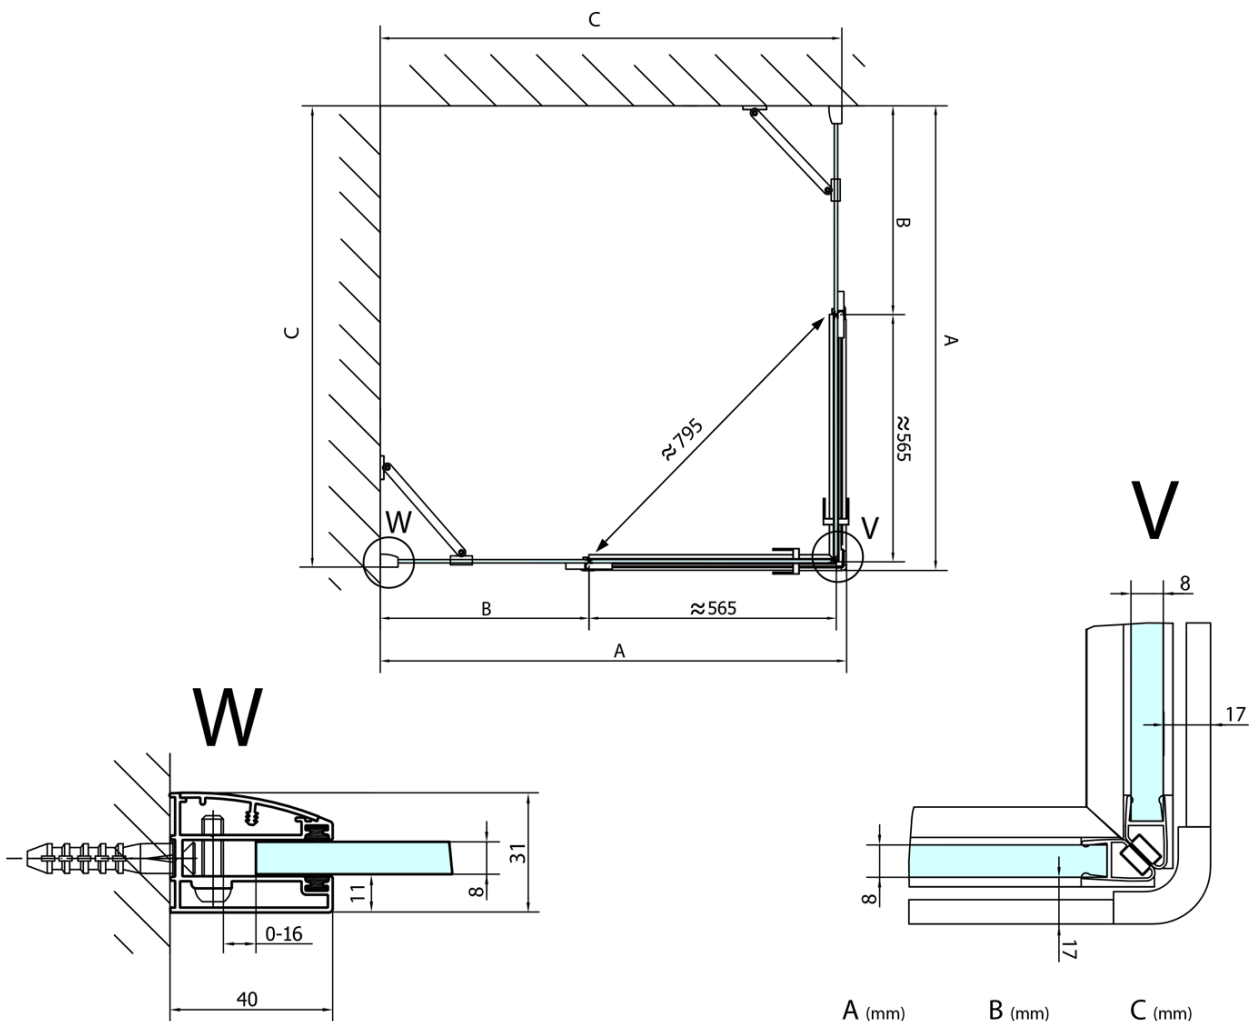

## Rozměry

Šířka: 1200 mm

Výška: 2000 mm

Hloubka: 1500 mm

## Parametry

Barva profilu: Chrom - Leštěný hliník

Tvar: Obdélník - rohový vstup

Typ otevírání: Otevírací dvoukřídlé

Šířka vstupu: 795 mm

Typ výplně: Čiré sklo

Úprava skla: Antidrop

Tloušťka skla: 8 mm

Vlastnosti: Bezrámové provedení

Hmotnost / ks: 109.0 kg

Balení: 2 ks

Záruka: 2 roky

Technický list

FL10xxL  
FL11xxL

FL10xxR  
FL11xxR

**FORTIS obdélníkový sprchový kout 1200x1500 mm,  
rohový vstup**

	A (mm)	B (mm)	C (mm)
FL1080	785-801	≈ 210	779-795
FL1090	885-901	≈ 310	879-895
FL1010	985-1001	≈ 410	979-995
FL1011	1085-1101	≈ 510	1079-1095
FL1012	1185-1201	≈ 610	1179-1195
FL1113	1285-1301	≈ 710	1279-1295
FL1114	1385-1401	≈ 810	1379-1395
FL1115	1485-1501	≈ 910	1479-1495