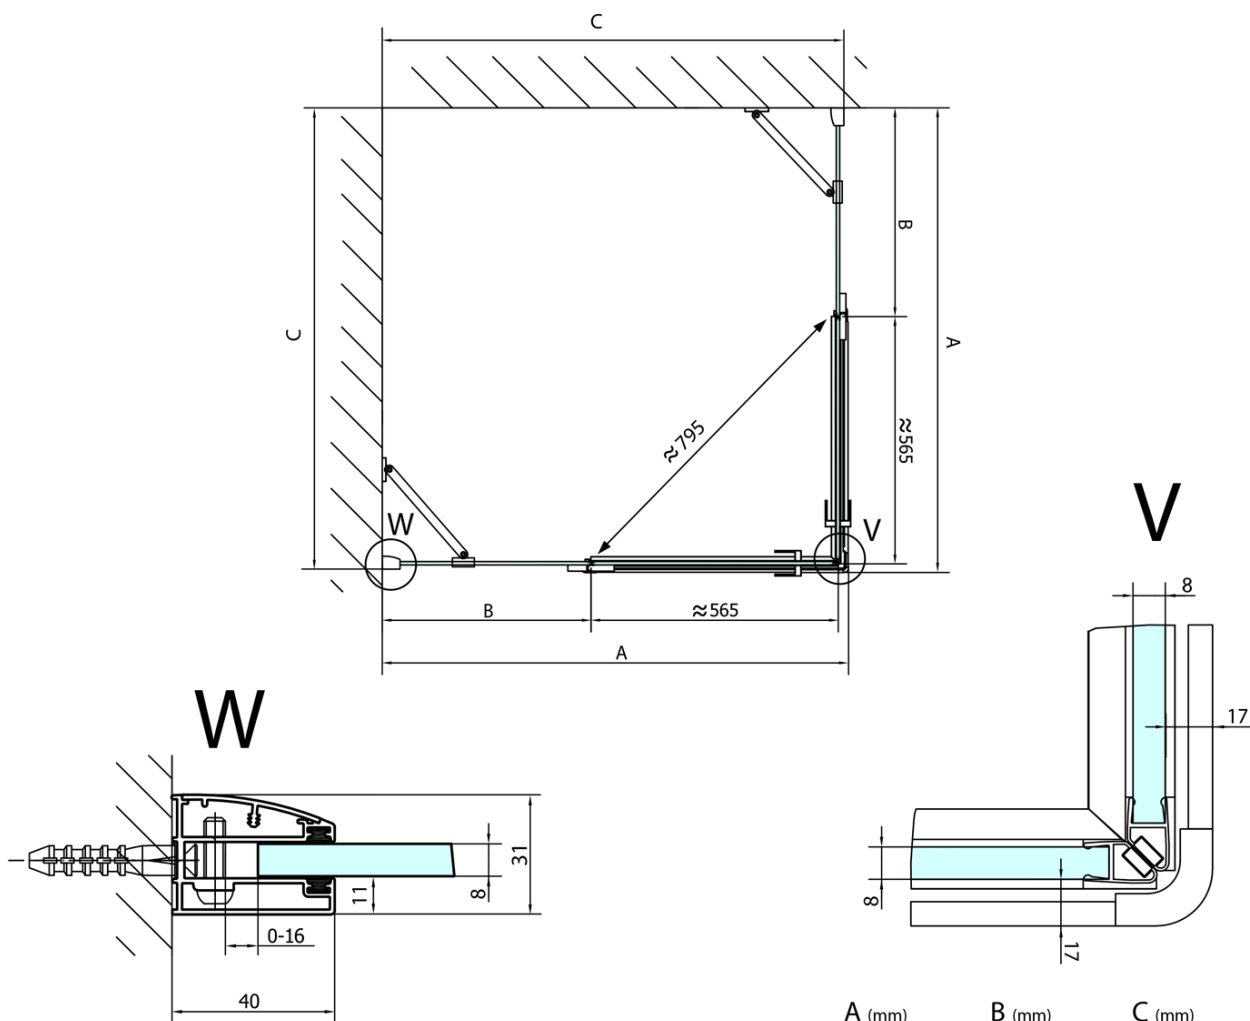

FORTIS obdélníkový sprchový kout 1200x1100 mm, rohový vstup

Objednací kód: FL1012LFL1011R

Základní informace

Značka: Polysan

Série: FORTIS

Rozměry

Šířka: 1200 mm

Výška: 2000 mm

Hloubka: 1100 mm

Parametry

Barva profilu: Chrom - Leštěný hliník

Tvar: Obdélník - rohový vstup

Typ otevírání: Otevírací dvoukřídlé

Šířka vstupu: 795 mm

Typ výplně: Čiré sklo

Úprava skla: Antidrop

Tloušťka skla: 8 mm

Vlastnosti: Bezrámové provedení

Hmotnost / ks: 100.0 kg

Balení: 2 ks

Záruka: 2 roky

Technický list

FL10xxL
FL11xxL

FL10xxR
FL11xxR

FORTIS obdélníkový sprchový kout 1200x1100 mm,
rohový vstup

	A (mm)	B (mm)	C (mm)
FL1080	785-801	≈ 210	779-795
FL1090	885-901	≈ 310	879-895
FL1010	985-1001	≈ 410	979-995
FL1011	1085-1101	≈ 510	1079-1095
FL1012	1185-1201	≈ 610	1179-1195
FL1113	1285-1301	≈ 710	1279-1295
FL1114	1385-1401	≈ 810	1379-1395
FL1115	1485-1501	≈ 910	1479-1495