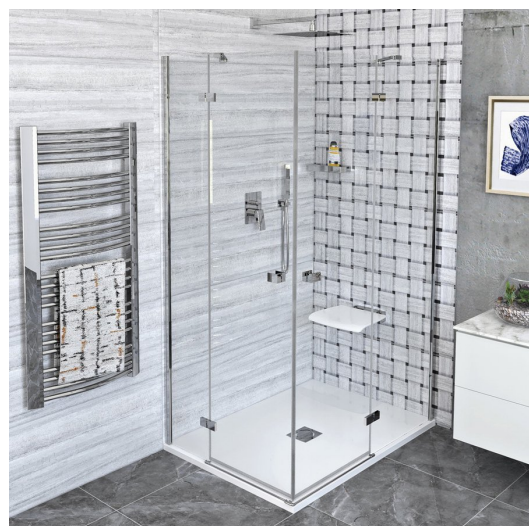

FORTIS obdélníkový sprchový kout 1100x1400 mm, rohový vstup

Objednací kód: FL1011LFL1114R

Základní informace

Značka: Polysan

Série: FORTIS

Rozměry

Šířka: 1100 mm

Výška: 2000 mm

Hloubka: 1400 mm

Parametry

Barva profilu: Chrom

Tvar: Obdélník - rohový vstup

Typ otevírání: Otevírací dvoukřídlé

Šířka vstupu: 795 mm

Typ výplně: Čiré sklo

Úprava skla: Antidrop

Tloušťka skla: 8 mm

Vlastnosti: Bezrámové provedení

Hmotnost / ks: 104.0 kg

Balení: 2 ks

Záruka: 2 roky