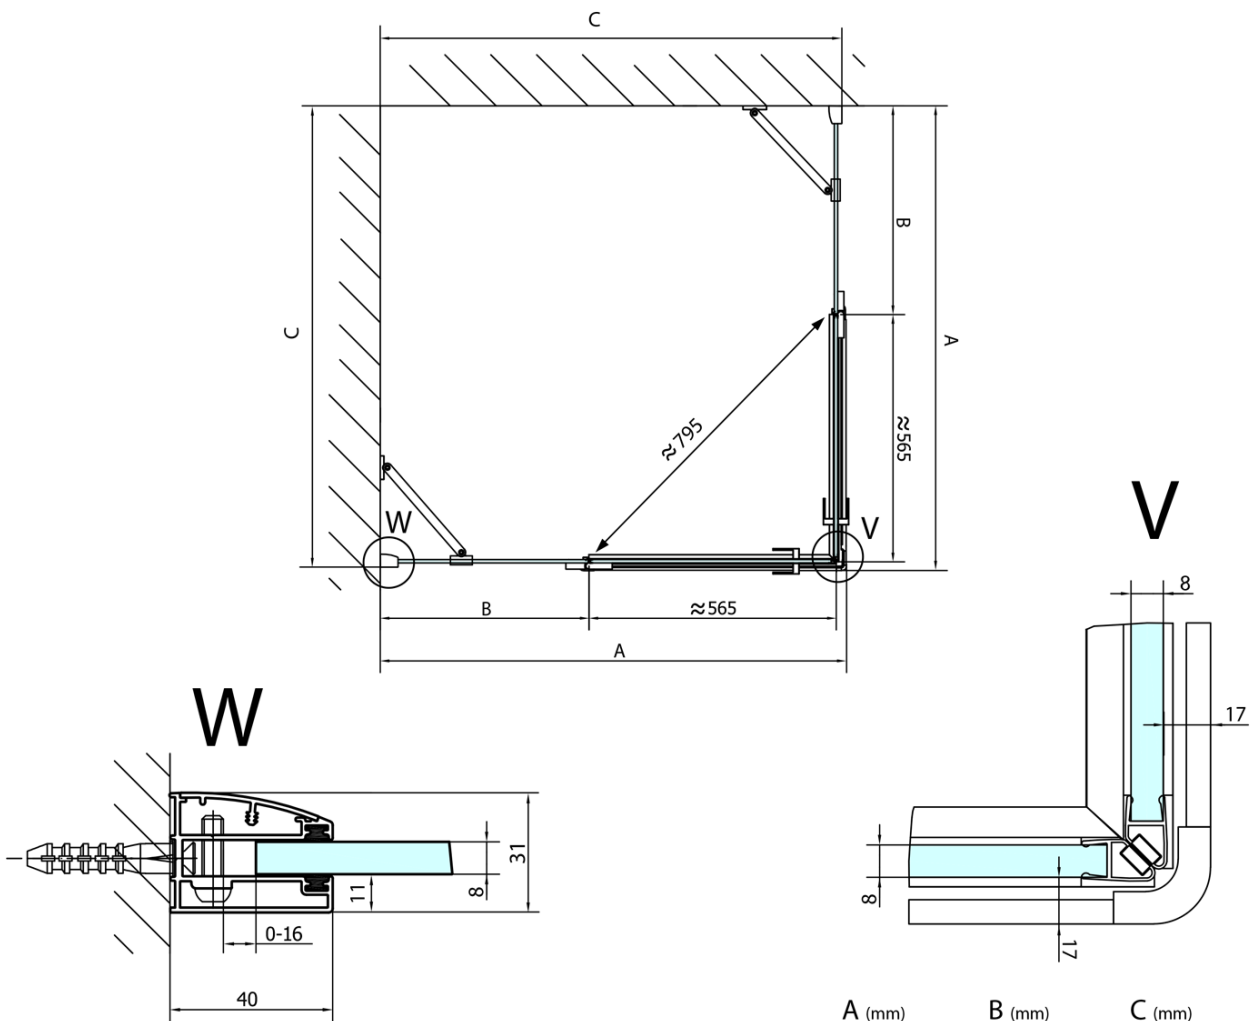

FORTIS obdélníkový sprchový kout 1100x1400 mm, rohový vstup

Objednací kód: FL1011LFL1114R

Základní informace

Značka: Polysan

Série: FORTIS

Rozměry

Šířka: 1100 mm

Výška: 2000 mm

Hloubka: 1400 mm

Parametry

Barva profilu: Chrom

Tvar: Obdélník - rohový vstup

Typ otevírání: Otevírací dvoukřídlé

Šířka vstupu: 795 mm

Typ výplně: Čiré sklo

Úprava skla: Antidrop

Tloušťka skla: 8 mm

Vlastnosti: Bezrámové provedení

Hmotnost / ks: 104.0 kg

Balení: 2 ks

Záruka: 2 roky

Technický list

FL10xxL
FL11xxL

FL10xxR
FL11xxR

FORTIS obdélníkový sprchový kout 1100x1400 mm,
rohový vstup

	A (mm)	B (mm)	C (mm)
FL1080	785-801	≈ 210	779-795
FL1090	885-901	≈ 310	879-895
FL1010	985-1001	≈ 410	979-995
FL1011	1085-1101	≈ 510	1079-1095
FL1012	1185-1201	≈ 610	1179-1195
FL1113	1285-1301	≈ 710	1279-1295
FL1114	1385-1401	≈ 810	1379-1395
FL1115	1485-1501	≈ 910	1479-1495