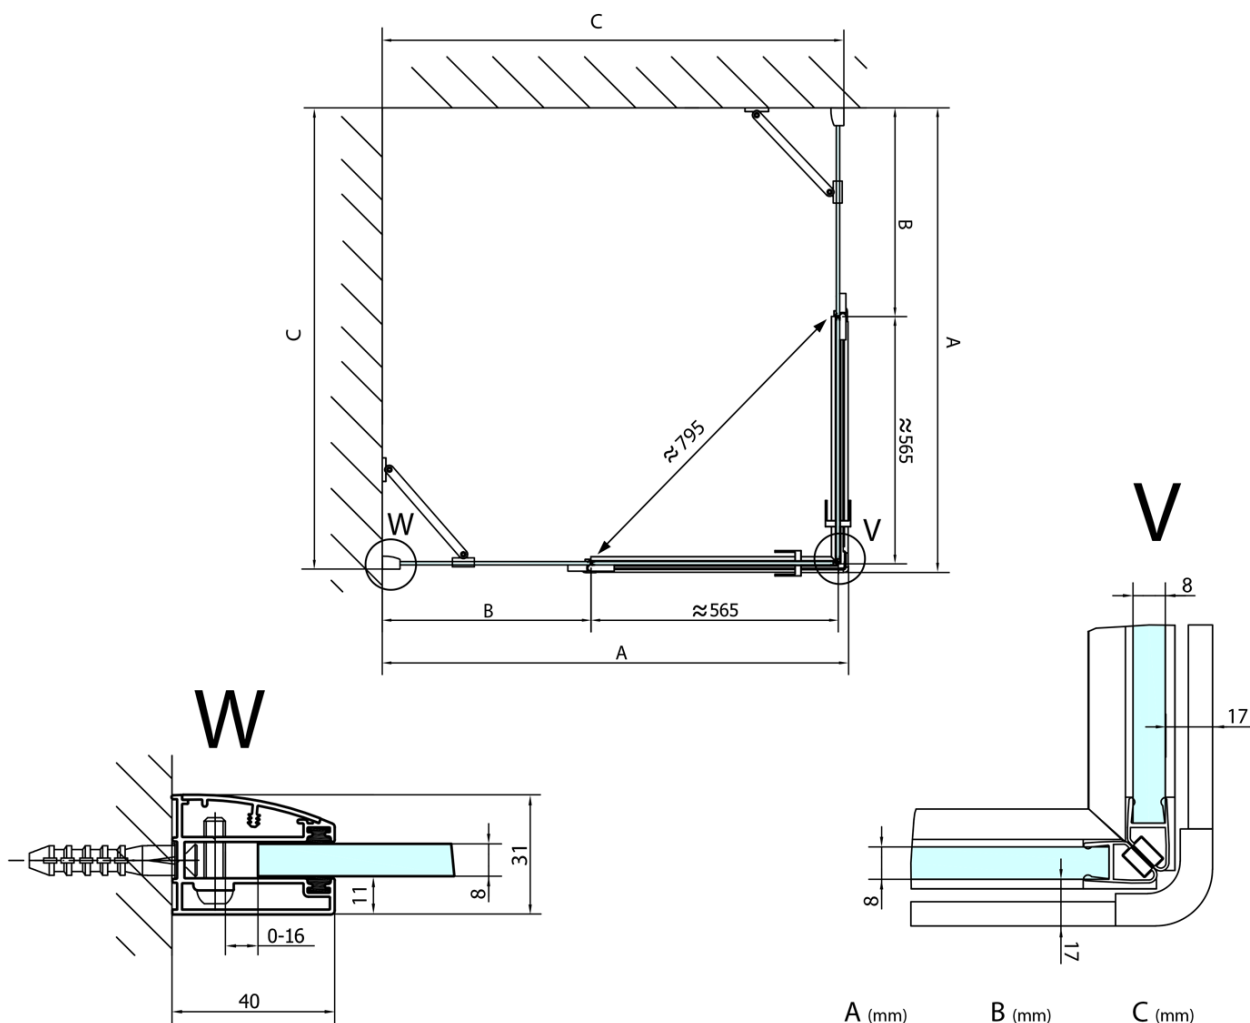

FORTIS obdélníkový sprchový kout 1400x1000 mm, rohový vstup

Objednací kód: FL1114LFL1010R

Základní informace

Značka: Polysan

Série: FORTIS

Rozměry

Šířka: 1400 mm

Výška: 2000 mm

Hloubka: 1000 mm

Parametry

Barva profilu: Chrom

Tvar: Obdélník - rohový vstup

Typ otevírání: Otevírací dvoukřídle

Šířka vstupu: 795 mm

Typ výplně: Čiré sklo

Úprava skla: Antidrop

Tloušťka skla: 8 mm

Vlastnosti: Bezrámové provedení

Hmotnost / ks: 102.0 kg

Balení: 2 ks

Záruka: 2 roky

Technický list

FL10xxL
FL11xxL

FL10xxR
FL11xxR

**FORTIS obdélníkový sprchový kout 1400x1000 mm,
rohový vstup**

	A (mm)	B (mm)	C (mm)
FL1080	785-801	≈ 210	779-795
FL1090	885-901	≈ 310	879-895
FL1010	985-1001	≈ 410	979-995
FL1011	1085-1101	≈ 510	1079-1095
FL1012	1185-1201	≈ 610	1179-1195
FL1113	1285-1301	≈ 710	1279-1295
FL1114	1385-1401	≈ 810	1379-1395
FL1115	1485-1501	≈ 910	1479-1495