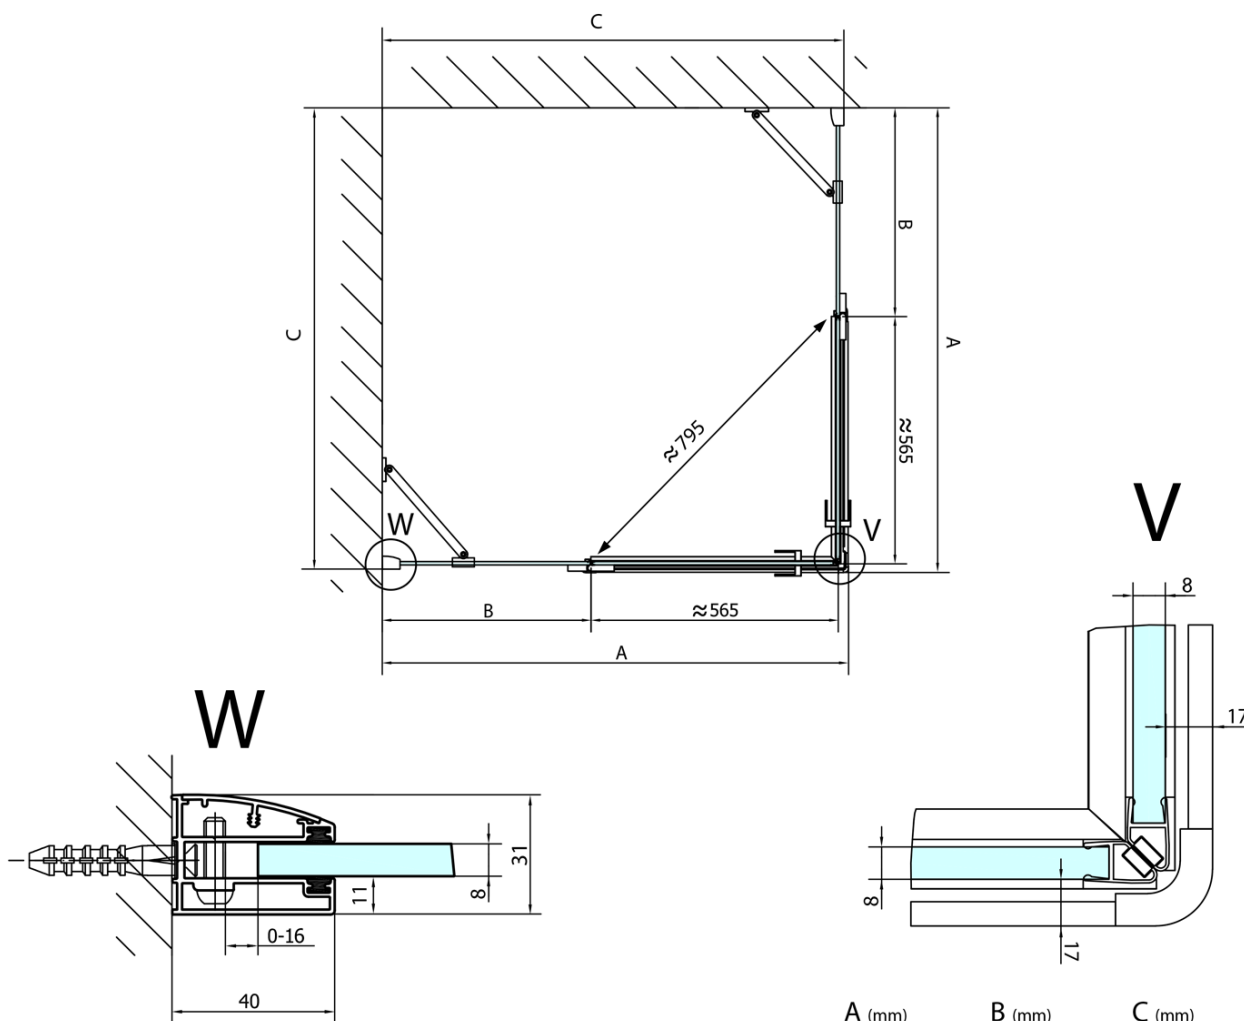

FORTIS obdélníkový sprchový kout 1100x800 mm, rohový vstup

Objednací kód: FL1011LFL1080R

Základní informace

Značka: Polysan

Série: FORTIS

Rozměry

Šířka: 1100 mm

Výška: 2000 mm

Hloubka: 800 mm

Parametry

Barva profilu: Chrom - Leštěný hliník

Tvar: Obdélník - rohový vstup

Typ otevírání: Otevírací dvoukřídle

Šířka vstupu: 795 mm

Typ výplně: Čiré sklo

Úprava skla: Antidrop

Tloušťka skla: 8 mm

Vlastnosti: Bezrámové provedení

Hmotnost / ks: 91.0 kg

Balení: 2 ks

Záruka: 2 roky

Technický list

FL10xxL
FL11xxL

FL10xxR
FL11xxR

**FORTIS obdélníkový sprchový kout 1100x800 mm,
rohový vstup**

	A (mm)	B (mm)	C (mm)
FL1080	785-801	≈ 210	779-795
FL1090	885-901	≈ 310	879-895
FL1010	985-1001	≈ 410	979-995
FL1011	1085-1101	≈ 510	1079-1095
FL1012	1185-1201	≈ 610	1179-1195
FL1113	1285-1301	≈ 710	1279-1295
FL1114	1385-1401	≈ 810	1379-1395
FL1115	1485-1501	≈ 910	1479-1495