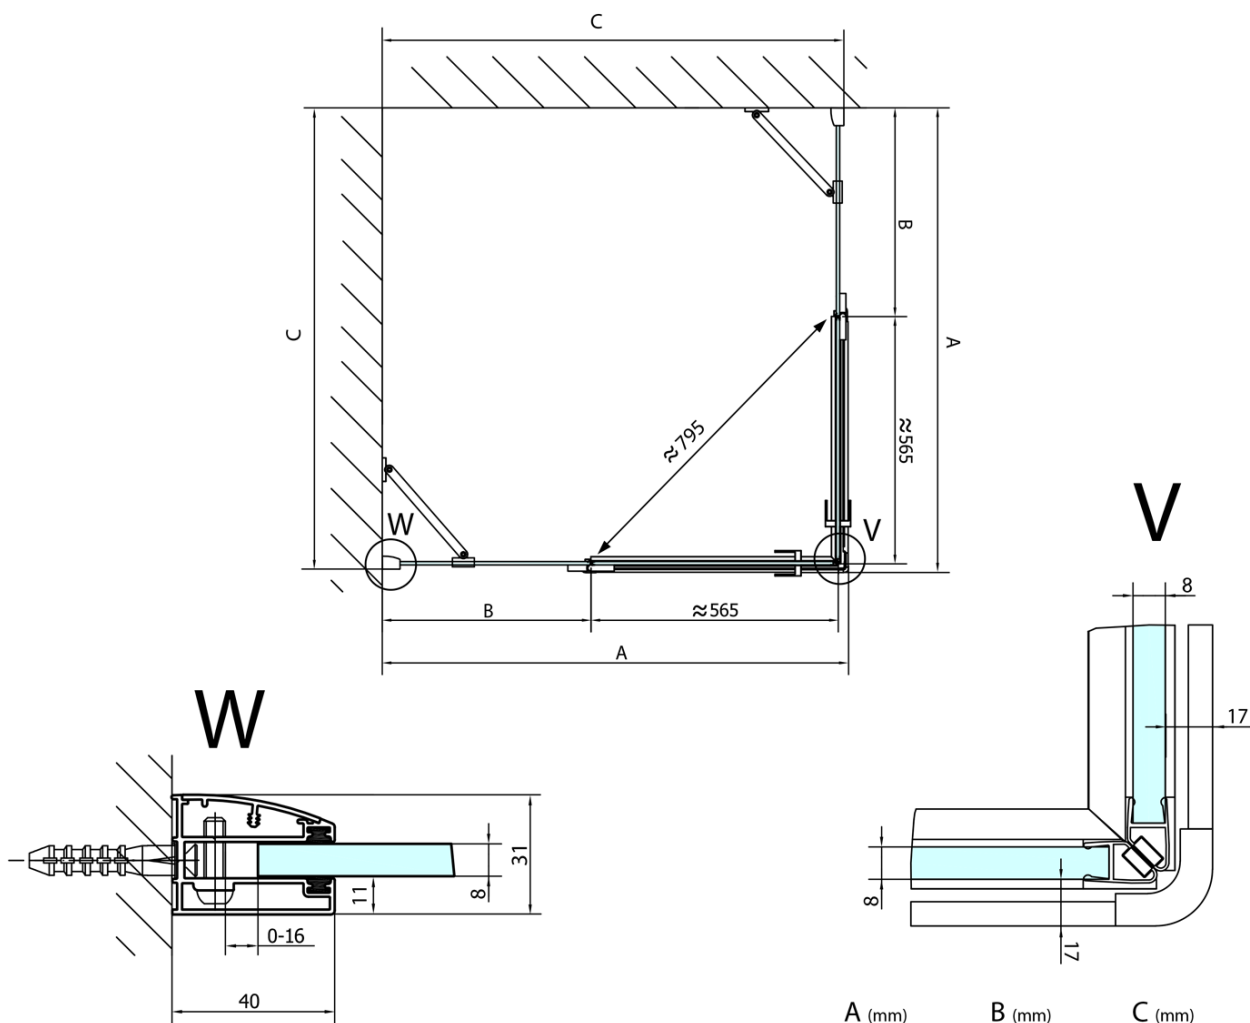

## Rozměry

Šířka: 800 mm

Výška: 2000 mm

Hloubka: 900 mm

## Parametry

Barva profilu: Chrom - Leštěný hliník

Tvar: Obdélník - rohový vstup

Typ otevírání: Otevírací dvoukřídle

Šířka vstupu: 795 mm

Typ výplně: Čiré sklo

Úprava skla: Antidrop

Tloušťka skla: 8 mm

Vlastnosti: Bezrámové provedení

Hmotnost / ks: 84.0 kg

Balení: 2 ks

Záruka: 2 roky

Technický list

FL10xxL  
FL11xxL

FL10xxR  
FL11xxR

**FORTIS obdélníkový sprchový kout 900x800 mm,  
rohový vstup**

	A (mm)	B (mm)	C (mm)
FL1080	785-801	≈ 210	779-795
FL1090	885-901	≈ 310	879-895
FL1010	985-1001	≈ 410	979-995
FL1011	1085-1101	≈ 510	1079-1095
FL1012	1185-1201	≈ 610	1179-1195
FL1113	1285-1301	≈ 710	1279-1295
FL1114	1385-1401	≈ 810	1379-1395
FL1115	1485-1501	≈ 910	1479-1495