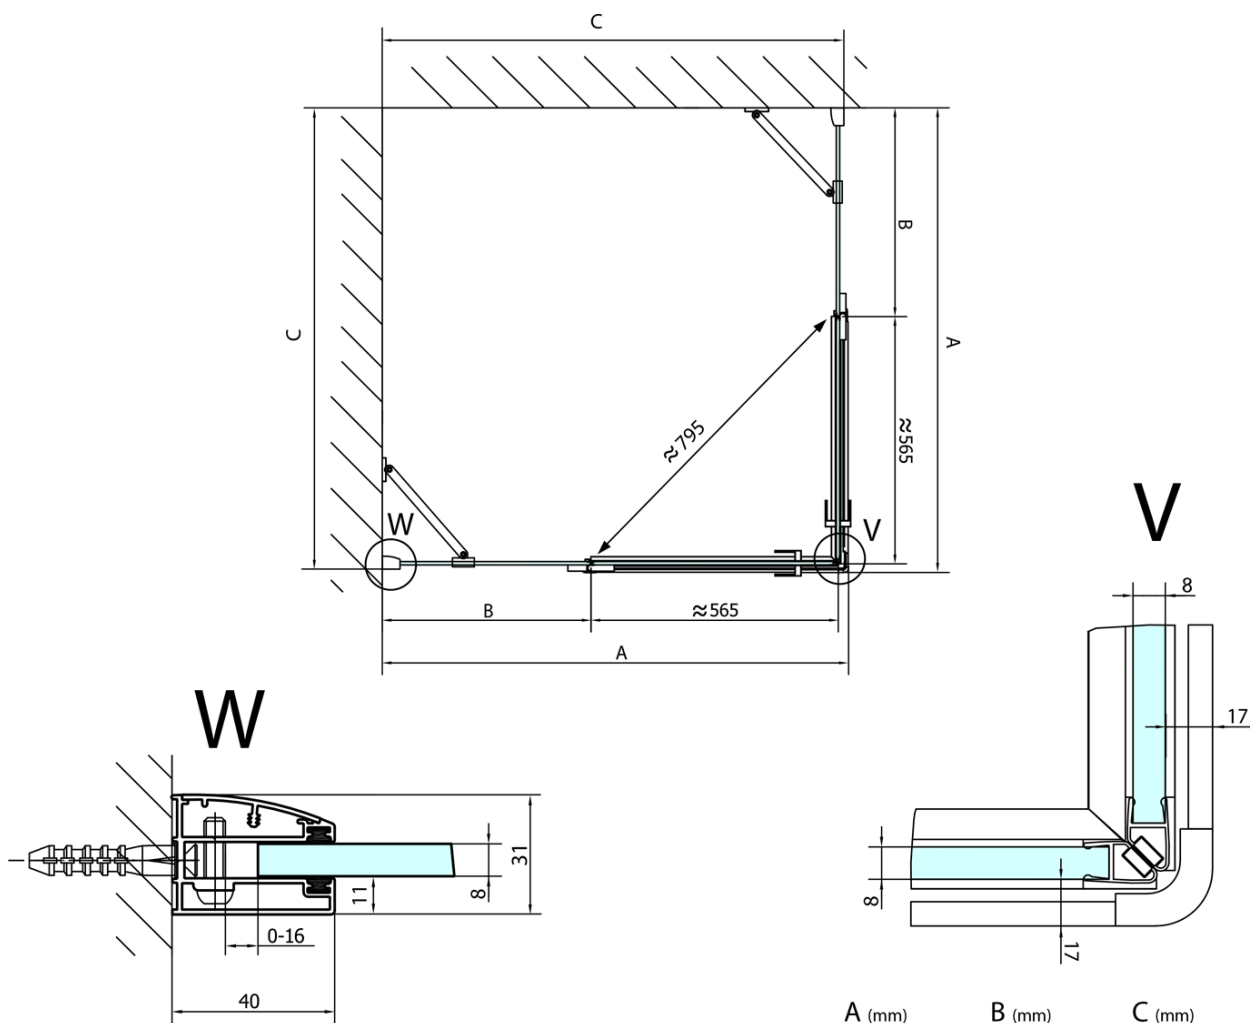

FORTIS obdélníkový sprchový kout 900x800 mm, rohový vstup

Objednací kód: FL1090LFL1080R

Základní informace

Značka: Polysan

Série: FORTIS

Rozměry

Šířka: 800 mm

Výška: 2000 mm

Hloubka: 900 mm

Parametry

Barva profilu: Chrom - Leštěný hliník

Tvar: Obdélník - rohový vstup

Typ otevírání: Otevírací dvoukřídle

Šířka vstupu: 795 mm

Typ výplně: Čiré sklo

Úprava skla: Antidrop

Tloušťka skla: 8 mm

Vlastnosti: Bezrámové provedení

Hmotnost / ks: 84.0 kg

Balení: 2 ks

Záruka: 2 roky

Technický list

FL10xxL
FL11xxL

FL10xxR
FL11xxR

**FORTIS obdélníkový sprchový kout 900x800 mm,
rohový vstup**

	A (mm)	B (mm)	C (mm)
FL1080	785-801	≈ 210	779-795
FL1090	885-901	≈ 310	879-895
FL1010	985-1001	≈ 410	979-995
FL1011	1085-1101	≈ 510	1079-1095
FL1012	1185-1201	≈ 610	1179-1195
FL1113	1285-1301	≈ 710	1279-1295
FL1114	1385-1401	≈ 810	1379-1395
FL1115	1485-1501	≈ 910	1479-1495