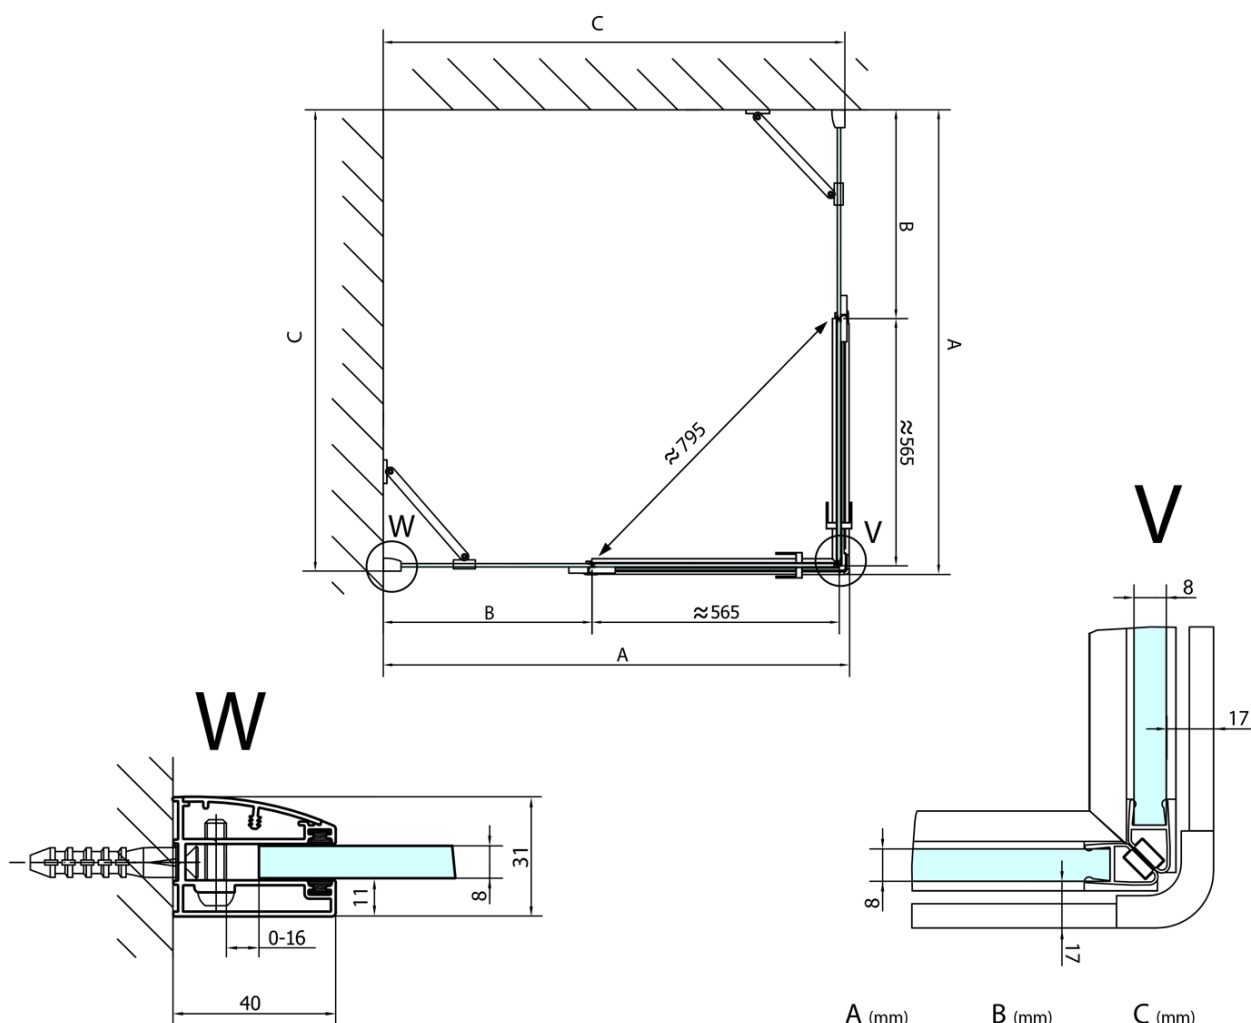

## Rozměry

Šířka: 800 mm

Výška: 2000 mm

Hloubka: 1000 mm

## Parametry

Barva profilu: Chrom - Leštěný hliník

Tvar: Obdélník - rohový vstup

Typ otevírání: Otevírací dvoukřídlé

Šířka vstupu: 795 mm

Typ výplně: Čiré sklo

Úprava skla: Antidrop

Tloušťka skla: 8 mm

Vlastnosti: Bezrámové provedení

Hmotnost / ks: 89.0 kg

Balení: 2 ks

Záruka: 2 roky

Technický list

FL10xxL  
FL11xxL

FL10xxR  
FL11xxR

FORTIS obdélníkový sprchový kout 800x1000 mm,  
rohový vstup

	A (mm)	B (mm)	C (mm)
FL1080	785-801	≈ 210	779-795
FL1090	885-901	≈ 310	879-895
FL1010	985-1001	≈ 410	979-995
FL1011	1085-1101	≈ 510	1079-1095
FL1012	1185-1201	≈ 610	1179-1195
FL1113	1285-1301	≈ 710	1279-1295
FL1114	1385-1401	≈ 810	1379-1395
FL1115	1485-1501	≈ 910	1479-1495