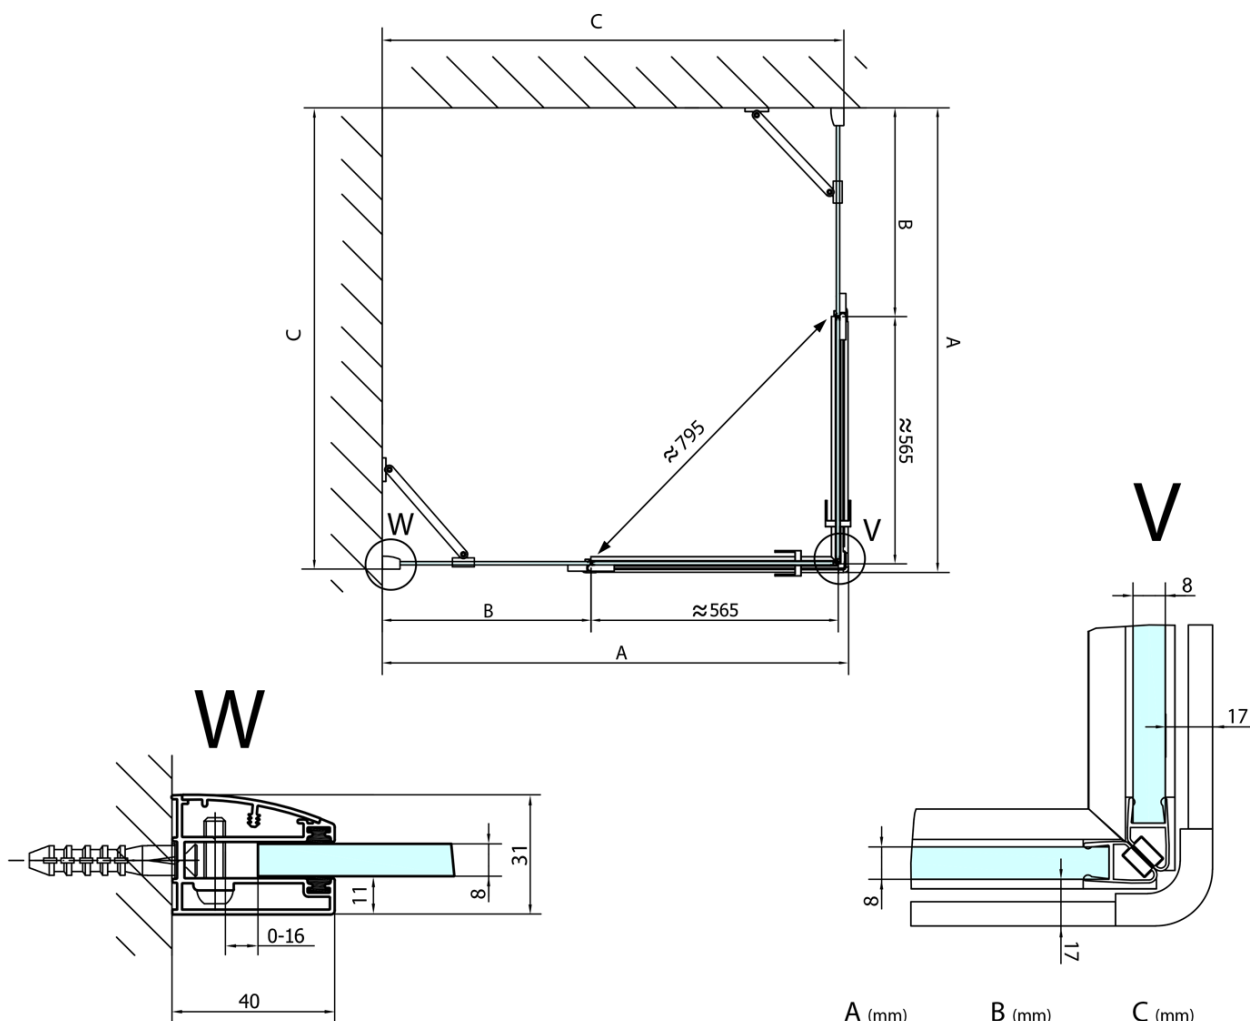

FORTIS čtvercový sprchový kout 1500x1500 mm, rohový vstup

Objednací kód: FL1115LFL1115R

Základní informace

Značka: Polysan

Série: FORTIS

Rozměry

Šířka: 1500 mm

Výška: 2000 mm

Hloubka: 1500 mm

Parametry

Barva profilu: Chrom - Leštěný hliník

Tvar: Čtvercové - rohový vstup

Typ otevírání: Otevírací dvoukřídlé

Šířka vstupu: 795 mm

Typ výplně: Čiré sklo

Úprava skla: Antidrop

Tloušťka skla: 8 mm

Vlastnosti: Bezrámové provedení

Hmotnost / ks: 116.0 kg

Balení: 2 ks

Záruka: 2 roky

Technický list

FL10xxL
FL11xxL

FL10xxR
FL11xxR

FORTIS čtvercový sprchový kout 1500x1500 mm,
rohový vstup

	A (mm)	B (mm)	C (mm)
FL1080	785-801	≈ 210	779-795
FL1090	885-901	≈ 310	879-895
FL1010	985-1001	≈ 410	979-995
FL1011	1085-1101	≈ 510	1079-1095
FL1012	1185-1201	≈ 610	1179-1195
FL1113	1285-1301	≈ 710	1279-1295
FL1114	1385-1401	≈ 810	1379-1395
FL1115	1485-1501	≈ 910	1479-1495