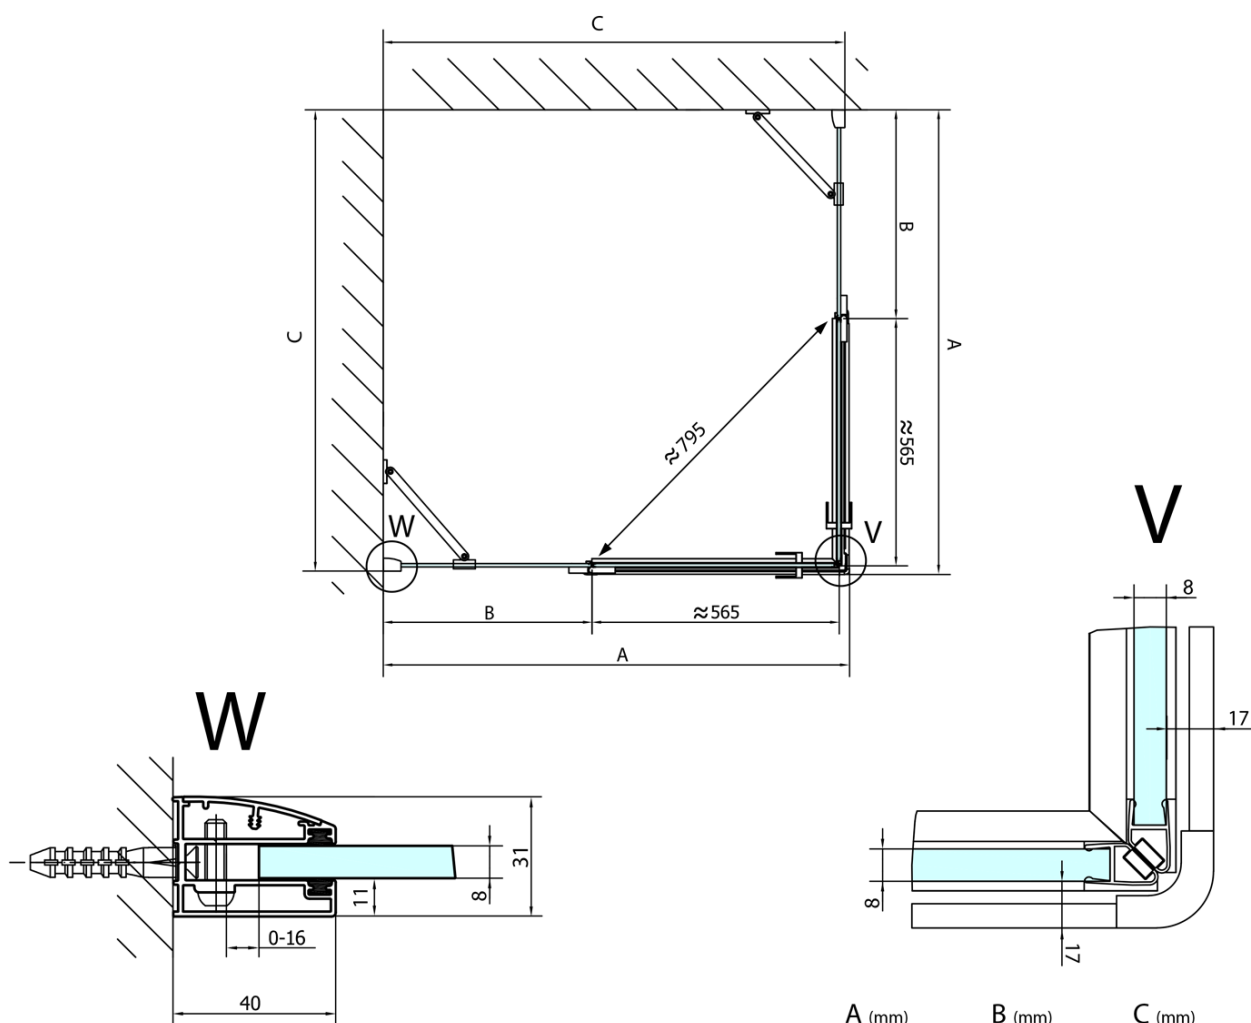

FORTIS čtvercový sprchový kout 1500x1500 mm, rohový vstup

Objednací kód: FL1115LFL1115R

Základní informace

Značka: Polysan

Série: FORTIS

Rozměry

Šířka: 1500 mm

Výška: 2000 mm

Hloubka: 1500 mm

Parametry

Barva profilu: Chrom

Tvar: Čtvercové - rohový vstup

Typ otevírání: Otevírací dvoukřídlé

Šířka vstupu: 795 mm

Typ výplně: Čiré sklo

Úprava skla: Antidrop

Tloušťka skla: 8 mm

Vlastnosti: Bezrámové provedení

Hmotnost / ks: 116.0 kg

Balení: 2 ks

Záruka: 2 roky

Technický list

FL10xxL
FL11xxL

FL10xxR
FL11xxR

FORTIS čtvercový sprchový kout 1500x1500 mm,
rohový vstup

	A (mm)	B (mm)	C (mm)
FL1080	785-801	≈ 210	779-795
FL1090	885-901	≈ 310	879-895
FL1010	985-1001	≈ 410	979-995
FL1011	1085-1101	≈ 510	1079-1095
FL1012	1185-1201	≈ 610	1179-1195
FL1113	1285-1301	≈ 710	1279-1295
FL1114	1385-1401	≈ 810	1379-1395
FL1115	1485-1501	≈ 910	1479-1495