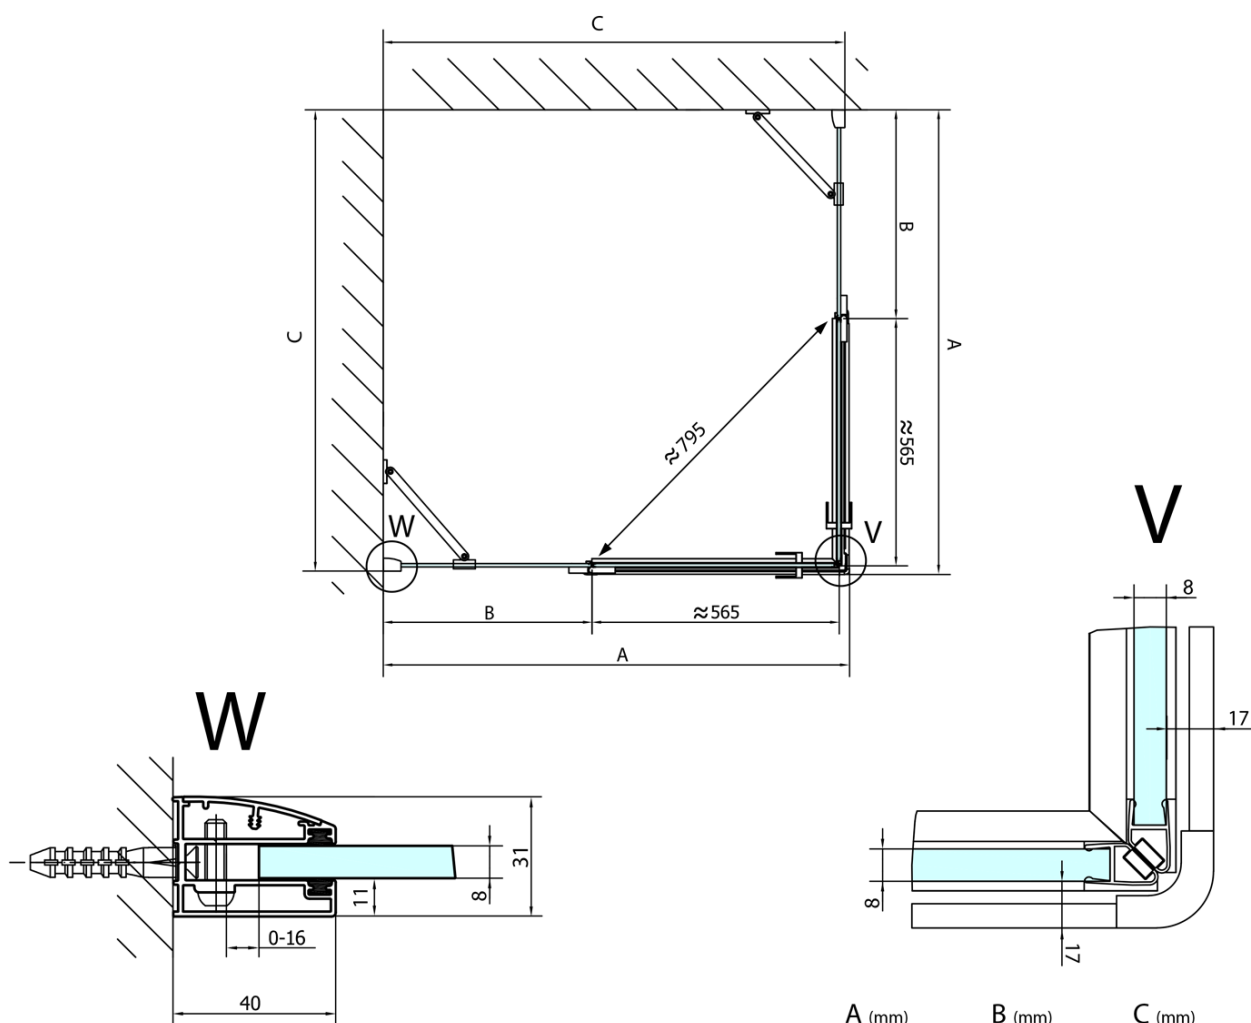

FORTIS čtvercový sprchový kout 1300x1300 mm, rohový vstup

Objednací kód: FL1113LFL1113R

Základní informace

Značka: Polysan

Série: FORTIS

Rozměry

Šířka: 1300 mm

Výška: 2000 mm

Hloubka: 1300 mm

Parametry

Barva profilu: Chrom

Tvar: Čtvercové - rohový vstup

Typ otevírání: Otevírací dvoukřídlé

Šířka vstupu: 795 mm

Typ výplně: Čiré sklo

Úprava skla: Antidrop

Tloušťka skla: 8 mm

Vlastnosti: Bezrámové provedení

Hmotnost / ks: 106.0 kg

Balení: 2 ks

Záruka: 2 roky

Technický list

FORTIS čtvercový sprchový kout 1300x1300 mm,
rohový vstup

	A (mm)	B (mm)	C (mm)
FL1080	785-801	≈ 210	779-795
FL1090	885-901	≈ 310	879-895
FL1010	985-1001	≈ 410	979-995
FL1011	1085-1101	≈ 510	1079-1095
FL1012	1185-1201	≈ 610	1179-1195
FL1113	1285-1301	≈ 710	1279-1295
FL1114	1385-1401	≈ 810	1379-1395
FL1115	1485-1501	≈ 910	1479-1495