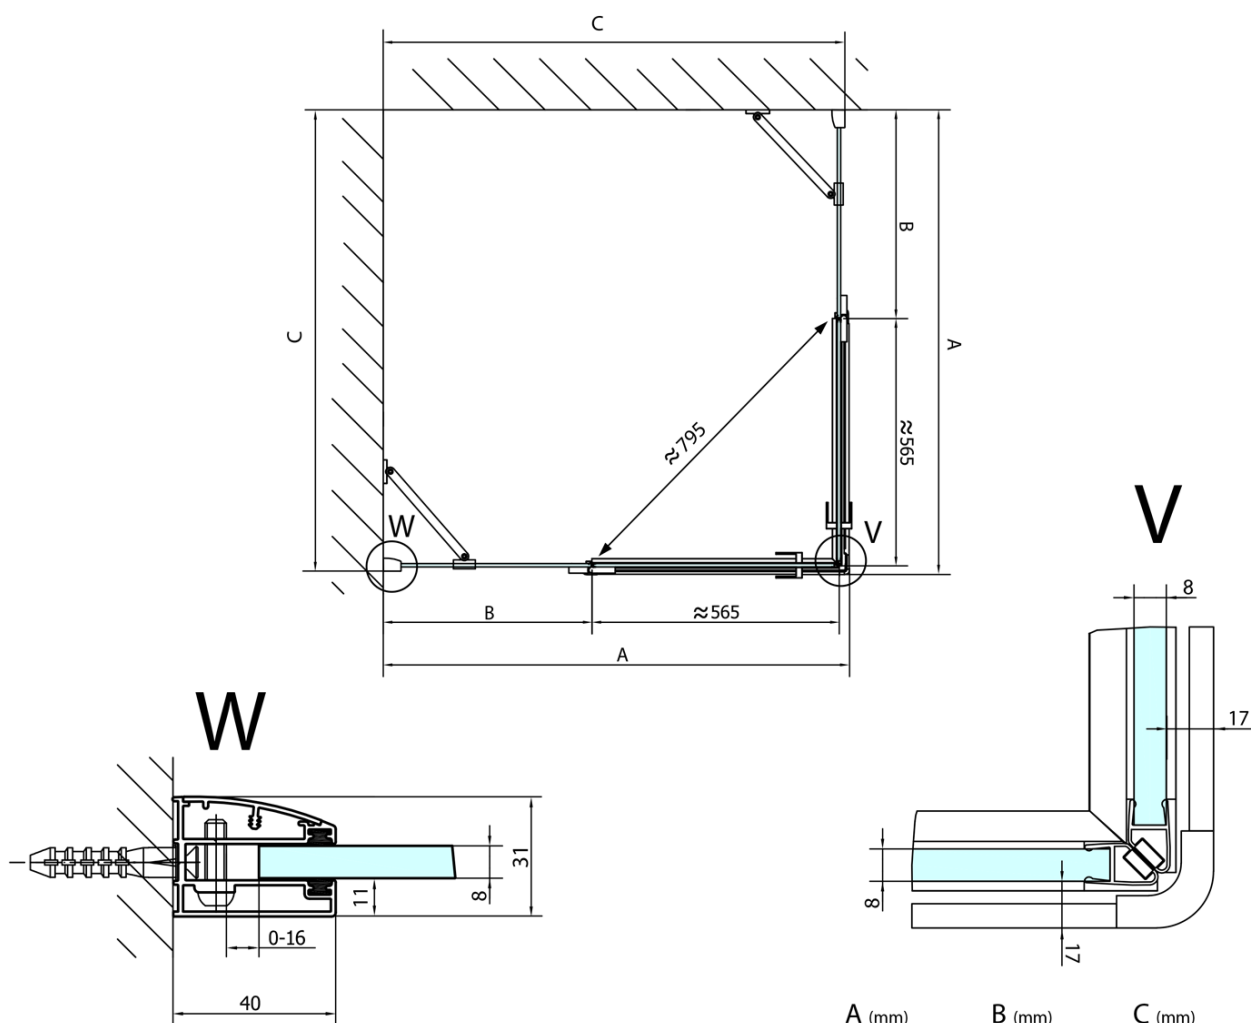

FORTIS čtvercový sprchový kout 1000x1000 mm, rohový vstup

Objednací kód: FL1010LFL1010R

Základní informace

Značka: Polysan

Série: FORTIS

Rozměry

Šířka: 1000 mm

Výška: 2000 mm

Hloubka: 1000 mm

Parametry

Barva profilu: Chrom - Leštěný hliník

Tvar: Čtvercové - rohový vstup

Typ otevírání: Otevírací dvoukřídlé

Šířka vstupu: 795 mm

Typ výplně: Čiré sklo

Úprava skla: Antidrop

Tloušťka skla: 8 mm

Vlastnosti: Bezrámové provedení

Hmotnost / ks: 94.0 kg

Balení: 2 ks

Záruka: 2 roky

FORTIS čtvercový sprchový kout 1000x1000 mm,
rohový vstup

Technický list

FORTIS čtvercový sprchový kout 1000x1000 mm,
rohový vstup

	A (mm)	B (mm)	C (mm)
FL1080	785-801	≈ 210	779-795
FL1090	885-901	≈ 310	879-895
FL1010	985-1001	≈ 410	979-995
FL1011	1085-1101	≈ 510	1079-1095
FL1012	1185-1201	≈ 610	1179-1195
FL1113	1285-1301	≈ 710	1279-1295
FL1114	1385-1401	≈ 810	1379-1395
FL1115	1485-1501	≈ 910	1479-1495