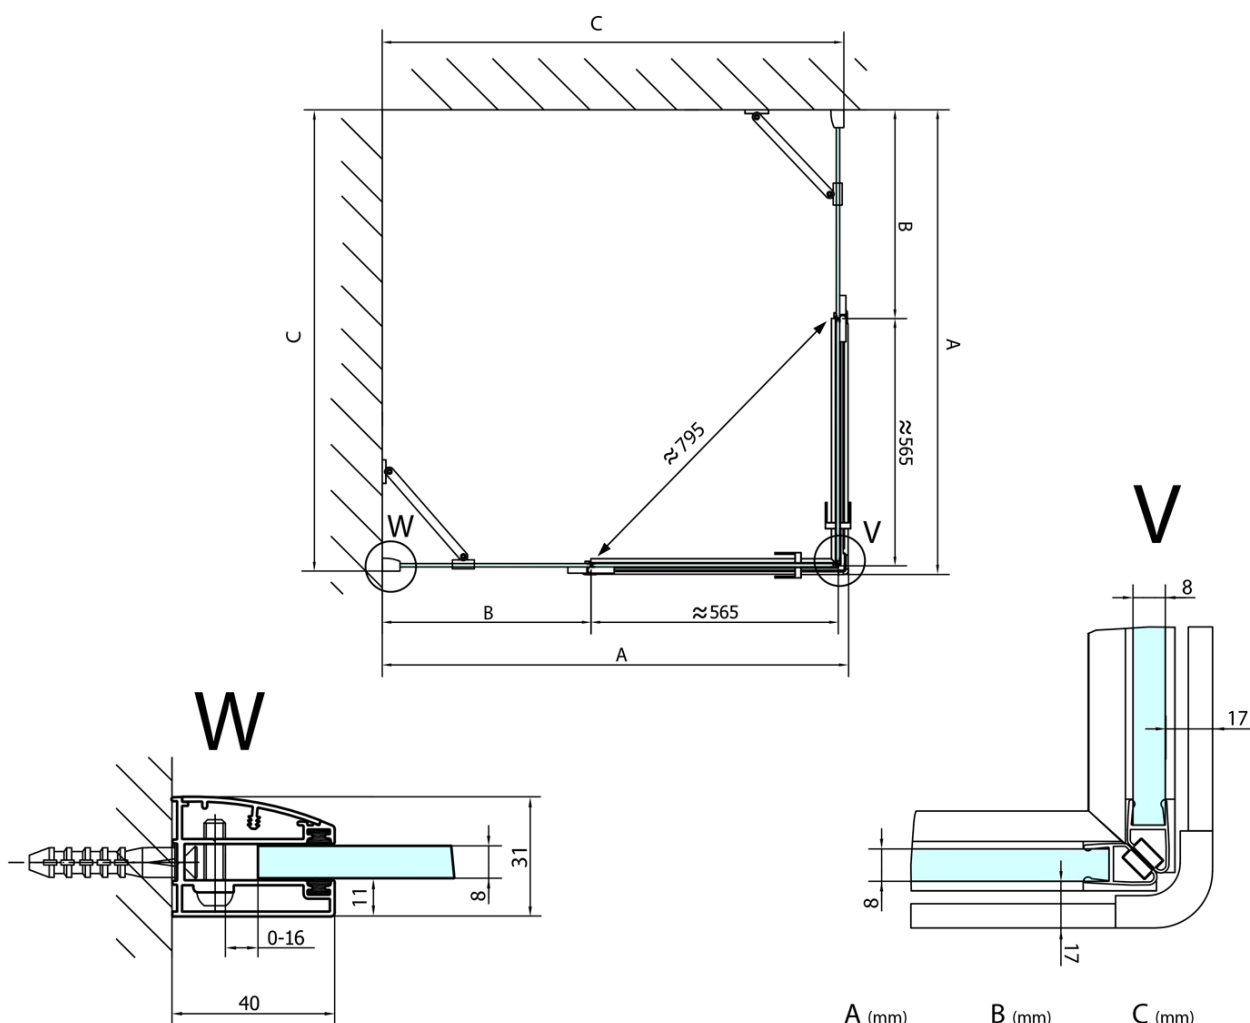

FORTIS čtvercový sprchový kout 900x900 mm, rohový vstup

Objednací kód: FL1090LFL1090R

Základní informace

Značka: Polysan

Série: FORTIS

Rozměry

Šířka: 900 mm

Výška: 2000 mm

Hloubka: 900 mm

Parametry

Barva profilu: Chrom

Tvar: Čtvercové - rohový vstup

Typ otevírání: Otevírací dvoukřídlé

Šířka vstupu: 795 mm

Typ výplně: Čiré sklo

Úprava skla: Antidrop

Tloušťka skla: 8 mm

Vlastnosti: Bezrámové provedení

Hmotnost / ks: 84.0 kg

Balení: 2 ks

Záruka: 2 roky

Technický list

FL10xxL
FL11xxL

FL10xxR
FL11xxR

FORTIS čtvercový sprchový kout 900x900 mm,
rohový vstup

	A (mm)	B (mm)	C (mm)
FL1080	785-801	≈ 210	779-795
FL1090	885-901	≈ 310	879-895
FL1010	985-1001	≈ 410	979-995
FL1011	1085-1101	≈ 510	1079-1095
FL1012	1185-1201	≈ 610	1179-1195
FL1113	1285-1301	≈ 710	1279-1295
FL1114	1385-1401	≈ 810	1379-1395
FL1115	1485-1501	≈ 910	1479-1495