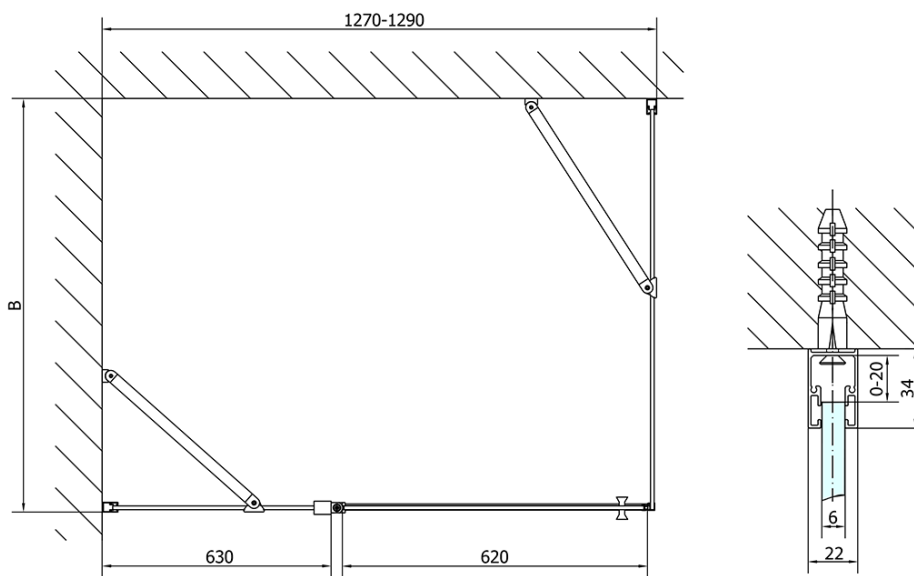

ZOOM BLACK obdélníkový sprchový kout 1300x900mm L/P varianta

Objednací kód: ZL1313BZL3290B

Základní informace

Značka: Polysan
Série: ZOOM BLACK

Rozměry

Šířka: 1300 mm
Výška: 2000 mm
Hloubka: 900 mm

Parametry

Barva profilu: Černá mat
Tvar: Obdélníkové zástěny
Typ otevírání: Otevírací jednokřídlé
Směr otevírání: Univerzální
Šířka vstupu: 620 mm
Typ výplně: Čiré sklo
Úprava skla: Antidrop
Tloušťka skla: 6 mm
Vlastnosti: Bezrámové provedení, Otevírání vně i dovnitř
Hmotnost / ks: 70.0 kg
Balení: 2 ks
Záruka: 2 roky

ZOOM BLACK obdélníkový sprchový kout
1300x900mm L/P varianta

Technický list

	B
ZL1313B-ZL3270B	670-690
ZL1313B-ZL3280B	770-790
ZL1313B-ZL3290B	870-890
ZL1313B-ZL3210B	970-990