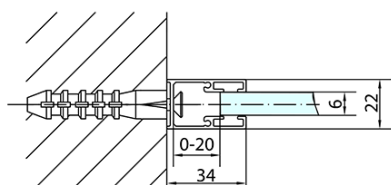

ZOOM BLACK obdélníkový sprchový kout 1300x900mm L/P varianta

Objednací kód: ZL1313BZL3290B

Základní informace

Značka: Polysan
Série: ZOOM BLACK

Rozměry

Šířka: 1300 mm
Výška: 2000 mm
Hloubka: 900 mm

Parametry

Barva profilu: Černá mat
Tvar: Obdélníkové zástěny
Typ otevírání: Otevírací jednokřídlé
Směr otevírání: Univerzální
Šířka vstupu: 620 mm
Typ výplně: Čiré sklo
Úprava skla: Antidrop
Tloušťka skla: 6 mm
Vlastnosti: Bezrámové provedení, Otevírání vně i dovnitř
Hmotnost / ks: 70.0 kg
Balení: 2 ks
Záruka: 2 roky

ZOOM BLACK obdélníkový sprchový kout
1300x900mm L/P varianta

Technický list

	B
ZL1313B-ZL3270B	670-690
ZL1313B-ZL3280B	770-790
ZL1313B-ZL3290B	870-890
ZL1313B-ZL3210B	970-990