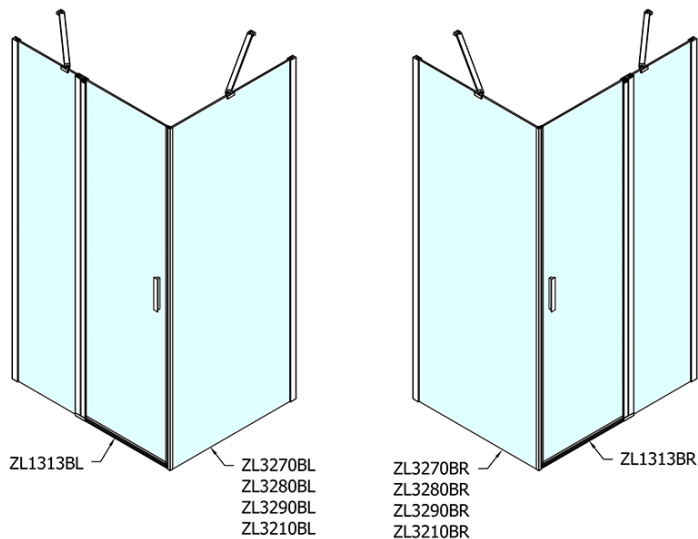

ZOOM BLACK obdélníkový sprchový kout 1300x900mm L/P varianta

Objednací kód: ZL1313BZL3290B

Základní informace

Značka: Polysan
Série: ZOOM BLACK

Rozměry

Šířka: 1300 mm
Výška: 2000 mm
Hloubka: 900 mm

Parametry

Barva profilu: Černá mat
Tvar: Obdélníkové zástěny
Typ otevírání: Otevírací jednokřídlé
Směr otevírání: Univerzální
Šířka vstupu: 620 mm
Typ výplně: Čiré sklo
Úprava skla: Antidrop
Tloušťka skla: 6 mm
Vlastnosti: Bezrámové provedení, Otevírání vně i dovnitř
Hmotnost / ks: 70.0 kg
Balení: 2 ks
Záruka: 2 roky

ZOOM BLACK obdélníkový sprchový kout
1300x900mm L/P varianta

Technický list

	B
ZL1313B-ZL3270B	670-690
ZL1313B-ZL3280B	770-790
ZL1313B-ZL3290B	870-890
ZL1313B-ZL3210B	970-990