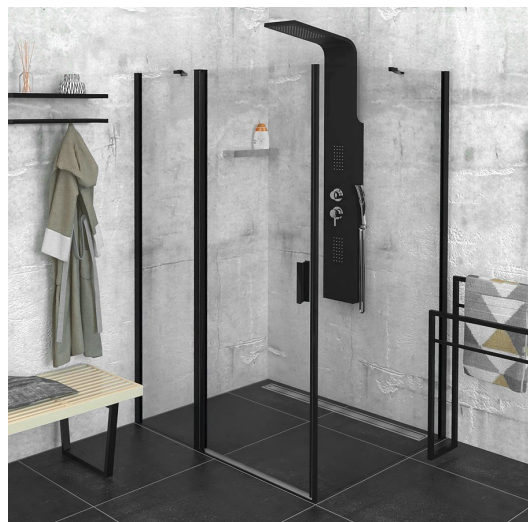

ZOOM BLACK obdélníkový sprchový kout 1300x900mm L/P varianta

Objednací kód: ZL1313BZL3290B

Základní informace

Značka: Polysan
Série: ZOOM BLACK

Rozměry

Šířka: 1300 mm
Výška: 2000 mm
Hloubka: 900 mm

Parametry

Záruka: 2 roky
Hmotnost / ks: 70 kg
Balení: 2 ks
Barva profilu: Černá mat
Tvar: Obdélníkové zástěny
Typ otevírání: Otevírací jednokřídlé
Směr otevírání: Univerzální
Šířka vstupu: 620 mm
Typ výplně: Čiré sklo
Úprava skla: Antidrop
Tloušťka skla: 6 mm
Vlastnosti: Bezrámové provedení, Otevírání vně i dovnitř
3D model: ANO

ZOOM BLACK obdélníkový sprchový kout 1300x900mm L/P varianta

Technický list