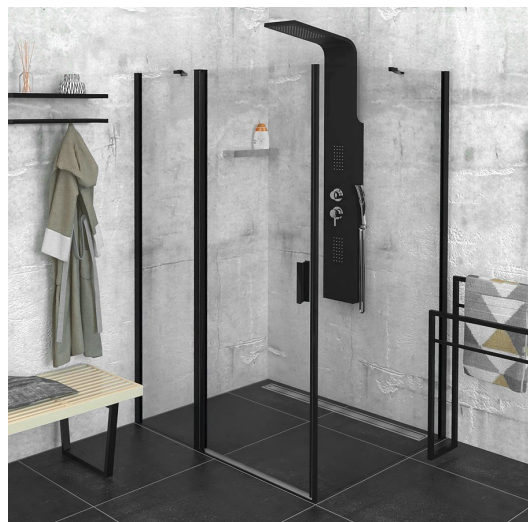

ZOOM BLACK obdélníkový sprchový kout 1300x800mm L/P varianta

Objednací kód: ZL1313BZL3280B

Základní informace

Značka: Polysan
Série: ZOOM BLACK

Rozměry

Šířka: 1300 mm
Výška: 2000 mm
Hloubka: 800 mm

Parametry

Záruka: 2 roky
Hmotnost / ks: 67 kg
Balení: 2 ks
Barva profilu: Černá mat
Tvar: Obdélníkové zástěny
Typ otevírání: Otevírací jednokřídlé
Směr otevírání: Univerzální
Šířka vstupu: 620 mm
Typ výplně: Čiré bezpečnostní sklo
Úprava skla: Antidrop
Tloušťka skla: 6 mm
Vlastnosti: Bezrámové provedení, Otevírání vně i dovnitř
3D model: ANO

ZOOM BLACK obdélníkový sprchový kout 1300x800mm L/P varianta

Technický list

	B
ZL1313B-ZL3270B	670-690
ZL1313B-ZL3280B	770-790
ZL1313B-ZL3290B	870-890
ZL1313B-ZL3210B	970-990