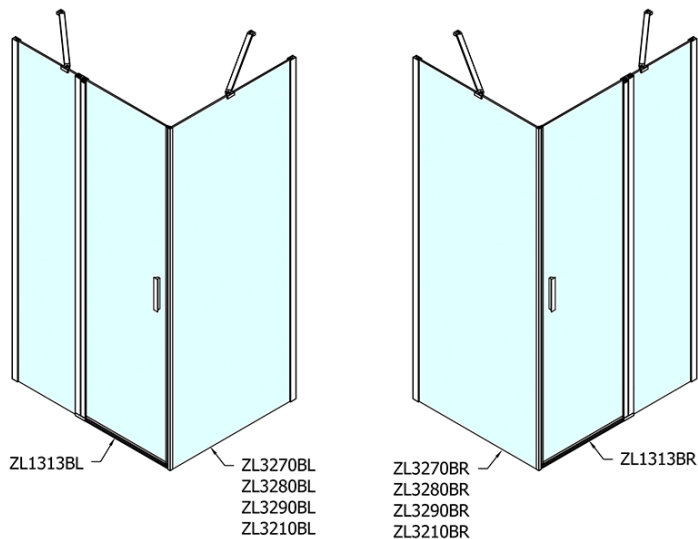

ZOOM BLACK obdélníkový sprchový kout 1300x800mm L/P varianta

Objednací kód: ZL1313BZL3280B

Základní informace

Značka: Polysan
Série: ZOOM BLACK

Rozměry

Šířka: 1300 mm
Výška: 2000 mm
Hloubka: 800 mm

Parametry

Záruka: 2 roky
Hmotnost / ks: 67 kg
Balení: 2 ks
Barva profilu: Černá mat
Tvar: Obdélníkové zástěny
Typ otevírání: Otevírací jednokřídlé
Směr otevírání: Univerzální
Šířka vstupu: 620 mm
Typ výplně: Čiré bezpečnostní sklo
Úprava skla: Antidrop
Tloušťka skla: 6 mm
Vlastnosti: Bezrámové provedení, Otevírání vně i dovnitř
3D model: ANO

ZOOM BLACK obdélníkový sprchový kout 1300x800mm L/P varianta

Technický list

	B
ZL1313B-ZL3270B	670-690
ZL1313B-ZL3280B	770-790
ZL1313B-ZL3290B	870-890
ZL1313B-ZL3210B	970-990