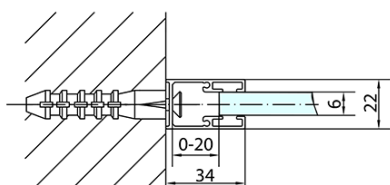

ZOOM BLACK obdélníkový sprchový kout 1300x800mm L/P varianta

Objednací kód: ZL1313BZL3280B

Základní informace

Značka: Polysan
Série: ZOOM BLACK

Rozměry

Šířka: 1300 mm
Výška: 2000 mm
Hloubka: 800 mm

Parametry

Barva profilu: Černá mat
Tvar: Obdélníkové zástěny
Typ otevírání: Otevírací jednokřídlé
Směr otevírání: Univerzální
Šířka vstupu: 620 mm
Typ výplně: Čiré sklo
Úprava skla: Antidrop
Tloušťka skla: 6 mm
Vlastnosti: Bezrámové provedení, Otevírání vně i dovnitř
Hmotnost / ks: 67.0 kg
Balení: 2 ks
Záruka: 2 roky

ZOOM BLACK obdélníkový sprchový kout 1300x800mm L/P varianta

Technický list

	B
ZL1313B-ZL3270B	670-690
ZL1313B-ZL3280B	770-790
ZL1313B-ZL3290B	870-890
ZL1313B-ZL3210B	970-990