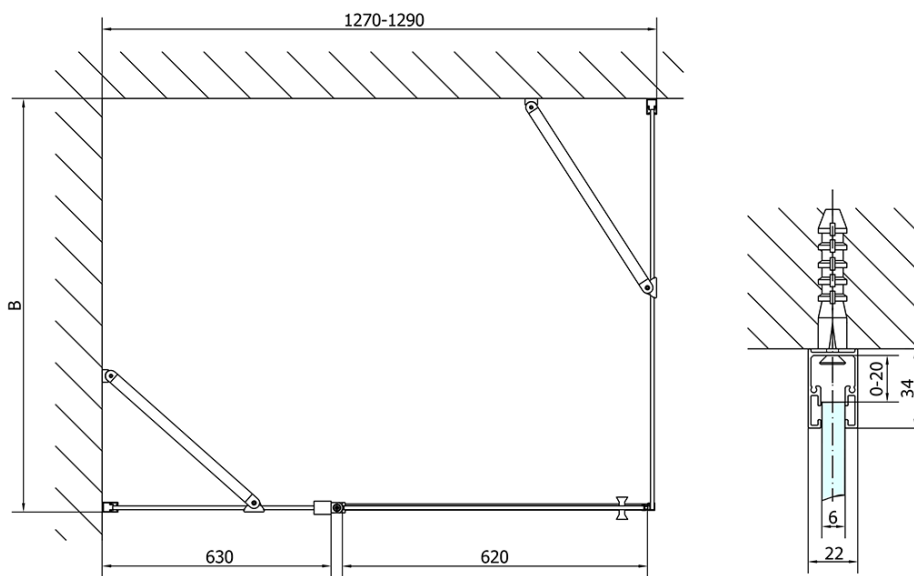

ZOOM BLACK obdélníkový sprchový kout 1300x800mm L/P varianta

Objednací kód: ZL1313BZL3280B

Základní informace

Značka: Polysan
Série: ZOOM BLACK

Rozměry

Šířka: 1300 mm
Výška: 2000 mm
Hloubka: 800 mm

Parametry

Záruka: 2 roky
Hmotnost / ks: 67 kg
Balení: 2 ks
Barva profilu: Černá mat
Tvar: Obdélníkové zástěny
Typ otevírání: Otevírací jednokřídlé
Směr otevírání: Univerzální
Šířka vstupu: 620 mm
Typ výplně: Čiré bezpečnostní sklo
Úprava skla: Antidrop
Tloušťka skla: 6 mm
Vlastnosti: Bezrámové provedení, Otevírání vně i dovnitř
3D model: ANO

ZOOM BLACK obdélníkový sprchový kout 1300x800mm L/P varianta

Technický list

	B
ZL1313B-ZL3270B	670-690
ZL1313B-ZL3280B	770-790
ZL1313B-ZL3290B	870-890
ZL1313B-ZL3210B	970-990