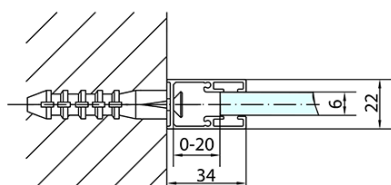

ZOOM BLACK obdélníkový sprchový kout 1300x800mm L/P varianta

Objednací kód: ZL1313BZL3280B

Základní informace

Značka: Polysan
Série: ZOOM BLACK

Rozměry

Šířka: 1300 mm
Výška: 2000 mm
Hloubka: 800 mm

Parametry

Záruka: 2 roky
Hmotnost / ks: 67 kg
Balení: 2 ks
Barva profilu: Černá mat
Tvar: Obdélníkové zástěny
Typ otevírání: Otevírací jednokřídlé
Směr otevírání: Univerzální
Šířka vstupu: 620 mm
Typ výplně: Čiré bezpečnostní sklo
Úprava skla: Antidrop
Tloušťka skla: 6 mm
Vlastnosti: Bezrámové provedení, Otevírání vně i dovnitř
3D model: ANO

ZOOM BLACK obdélníkový sprchový kout 1300x800mm L/P varianta

Technický list

	B
ZL1313B-ZL3270B	670-690
ZL1313B-ZL3280B	770-790
ZL1313B-ZL3290B	870-890
ZL1313B-ZL3210B	970-990