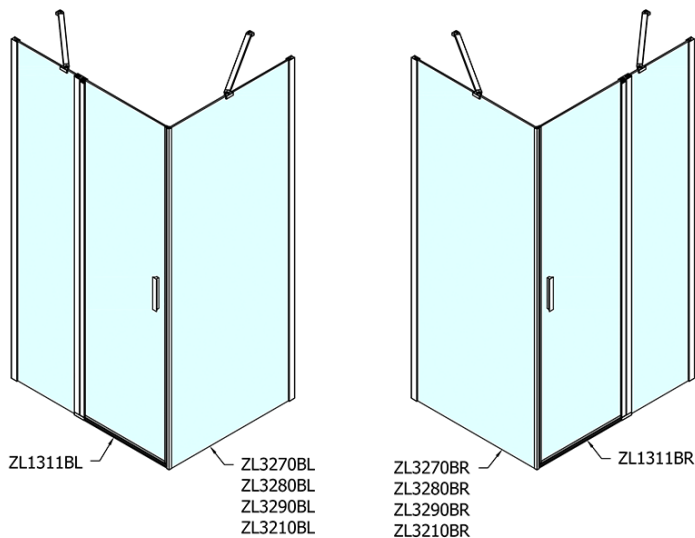

ZOOM BLACK obdélníkový sprchový kout 1100x1000mm L/P varianta

Objednací kód: ZL1311BZL3210B

Základní informace

Značka: Polysan
Série: ZOOM BLACK

Rozměry

Šířka: 1100 mm
Výška: 2000 mm
Hloubka: 1000 mm

Parametry

Záruka: 2 roky
Hmotnost / ks: 67 kg
Balení: 2 ks
Barva profilu: Černá mat
Tvar: Obdélníkové zástěny
Typ otevírání: Otevírací jednokřídlé
Směr otevírání: Univerzální
Šířka vstupu: 570 mm
Typ výplně: Čiré sklo
Úprava skla: Antidrop
Tloušťka skla: 6 mm
Vlastnosti: Bezrámové provedení, Otevírání vně i dovnitř
3D model: ANO

ZOOM BLACK obdélníkový sprchový kout 1100x1000mm L/P varianta

Technický list

	B
ZL1311B-ZL3270B	670-690
ZL1311B-ZL3280B	770-790
ZL1311B-ZL3290B	870-890
ZL1311B-ZL3210B	970-990