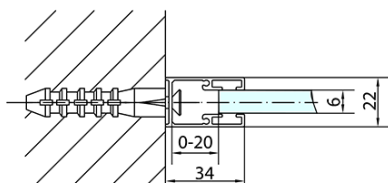

ZOOM BLACK obdélníkový sprchový kout 1100x1000mm L/P varianta

Objednací kód: ZL1311BZL3210B

Základní informace

Značka: Polysan
Série: ZOOM BLACK

Rozměry

Šířka: 1100 mm
Výška: 2000 mm
Hloubka: 1000 mm

Parametry

Barva profilu: Černá mat
Tvar: Obdélníkové zástěny
Typ otevírání: Otevírací jednokřídlé
Směr otevírání: Univerzální
Šířka vstupu: 570 mm
Typ výplně: Čiré sklo
Úprava skla: Antidrop
Tloušťka skla: 6 mm
Vlastnosti: Bezrámové provedení, Otevírání vně i dovnitř
Hmotnost / ks: 67.0 kg
Balení: 2 ks
Záruka: 2 roky

ZOOM BLACK obdélníkový sprchový kout 1100x1000mm L/P varianta

Technický list

	B
ZL1311B-ZL3270B	670-690
ZL1311B-ZL3280B	770-790
ZL1311B-ZL3290B	870-890
ZL1311B-ZL3210B	970-990