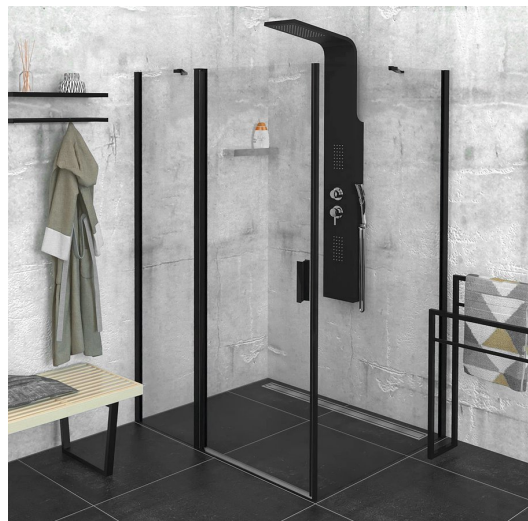

ZOOM BLACK obdélníkový sprchový kout 1100x1000mm L/P varianta

Objednací kód: ZL1311BZL3210B

Základní informace

Značka: Polysan
Série: ZOOM BLACK

Rozměry

Šířka: 1100 mm
Výška: 2000 mm
Hloubka: 1000 mm

Parametry

Barva profilu: Černá mat
Tvar: Obdélníkové zástěny
Typ otevírání: Otevírací jednokřídlé
Směr otevírání: Univerzální
Šířka vstupu: 570 mm
Typ výplně: Čiré sklo
Úprava skla: Antidrop
Tloušťka skla: 6 mm
Vlastnosti: Bezrámové provedení, Otevírání vně i dovnitř
Hmotnost / ks: 67.0 kg
Balení: 2 ks
Záruka: 2 roky

ZOOM BLACK obdélníkový sprchový kout 1100x1000mm L/P varianta

Technický list

	B
ZL1311B-ZL3270B	670-690
ZL1311B-ZL3280B	770-790
ZL1311B-ZL3290B	870-890
ZL1311B-ZL3210B	970-990