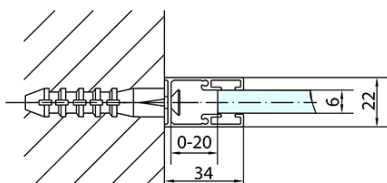

ZOOM BLACK obdélníkový sprchový kout 1100x1000mm L/P varianta

Objednací kód: ZL1311BZL3210B

Základní informace

Značka: Polysan
Série: ZOOM BLACK

Rozměry

Šířka: 1100 mm
Výška: 2000 mm
Hloubka: 1000 mm

Parametry

Barva profilu: Černá mat
Tvar: Obdélníkové zástěny
Typ otevírání: Otevírací jednokřídlé
Směr otevírání: Univerzální
Šířka vstupu: 570 mm
Typ výplně: Čiré sklo
Úprava skla: Antidrop
Tloušťka skla: 6 mm
Vlastnosti: Bezrámové provedení, Otevírání vně i dovnitř
Hmotnost / ks: 67.0 kg
Balení: 2 ks
Záruka: 2 roky

ZOOM BLACK obdélníkový sprchový kout 1100x1000mm L/P varianta

Technický list

	B
ZL1311B-ZL3270B	670-690
ZL1311B-ZL3280B	770-790
ZL1311B-ZL3290B	870-890
ZL1311B-ZL3210B	970-990