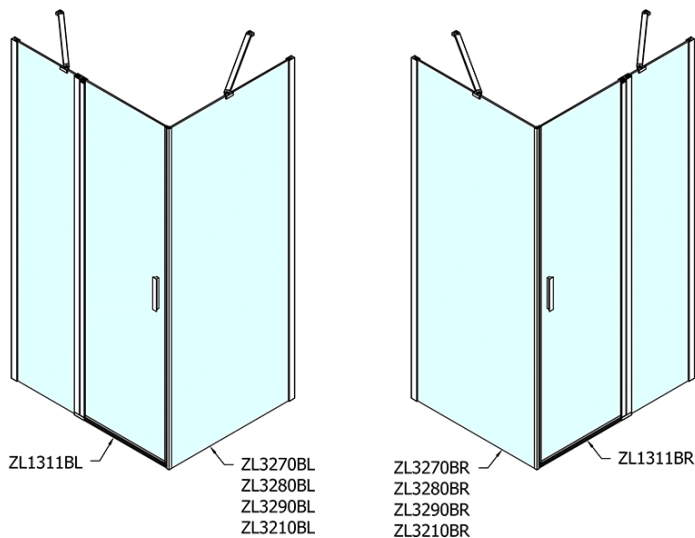

ZOOM BLACK obdélníkový sprchový kout 1100x1000mm L/P varianta

Objednací kód: ZL1311BZL3210B

Základní informace

Značka: Polysan
Série: ZOOM BLACK

Rozměry

Šířka: 1100 mm
Výška: 2000 mm
Hloubka: 1000 mm

Parametry

Barva profilu: Černá mat
Tvar: Obdélníkové zástěny
Typ otevírání: Otevírací jednokřídlé
Směr otevírání: Univerzální
Šířka vstupu: 570 mm
Typ výplně: Čiré sklo
Úprava skla: Antidrop
Tloušťka skla: 6 mm
Vlastnosti: Bezrámové provedení, Otevírání vně i dovnitř
Hmotnost / ks: 67.0 kg
Balení: 2 ks
Záruka: 2 roky

ZOOM BLACK obdélníkový sprchový kout 1100x1000mm L/P varianta

Technický list

	B
ZL1311B-ZL3270B	670-690
ZL1311B-ZL3280B	770-790
ZL1311B-ZL3290B	870-890
ZL1311B-ZL3210B	970-990