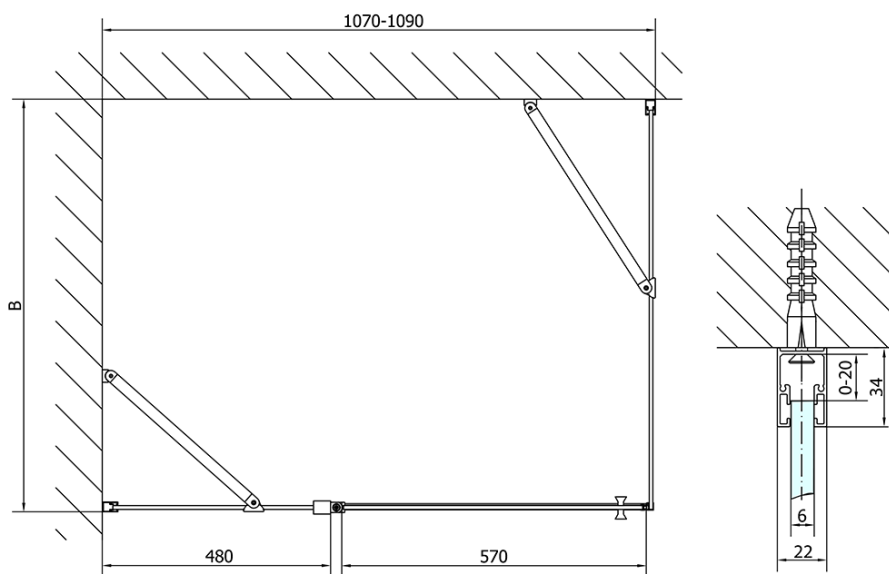

ZOOM BLACK obdélníkový sprchový kout 1100x1000mm L/P varianta

Objednací kód: ZL1311BZL3210B

Základní informace

Značka: Polysan
Série: ZOOM BLACK

Rozměry

Šířka: 1100 mm
Výška: 2000 mm
Hloubka: 1000 mm

Parametry

Barva profilu: Černá mat
Tvar: Obdélníkové zástěny
Typ otevírání: Otevírací jednokřídlé
Směr otevírání: Univerzální
Šířka vstupu: 570 mm
Typ výplně: Čiré sklo
Úprava skla: Antidrop
Tloušťka skla: 6 mm
Vlastnosti: Bezrámové provedení, Otevírání vně i dovnitř
Hmotnost / ks: 67.0 kg
Balení: 2 ks
Záruka: 2 roky

ZOOM BLACK obdélníkový sprchový kout 1100x1000mm L/P varianta

Technický list

	B
ZL1311B-ZL3270B	670-690
ZL1311B-ZL3280B	770-790
ZL1311B-ZL3290B	870-890
ZL1311B-ZL3210B	970-990