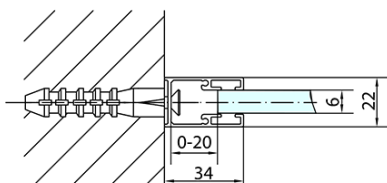

ZOOM BLACK obdélníkový sprchový kout 1100x1000mm L/P varianta

Objednací kód: ZL1311BZL3210B

Základní informace

Značka: Polysan
Série: ZOOM BLACK

Rozměry

Šířka: 1100 mm
Výška: 2000 mm
Hloubka: 1000 mm

Parametry

Záruka: 2 roky
Hmotnost / ks: 67 kg
Balení: 2 ks
Barva profilu: Černá mat
Tvar: Obdélníkové zástěny
Typ otevírání: Otevírací jednokřídlé
Směr otevírání: Univerzální
Šířka vstupu: 570 mm
Typ výplně: Čiré sklo
Úprava skla: Antidrop
Tloušťka skla: 6 mm
Vlastnosti: Bezrámové provedení, Otevírání vně i dovnitř
3D model: ANO

ZOOM BLACK obdélníkový sprchový kout 1100x1000mm L/P varianta

Technický list

	B
ZL1311B-ZL3270B	670-690
ZL1311B-ZL3280B	770-790
ZL1311B-ZL3290B	870-890
ZL1311B-ZL3210B	970-990