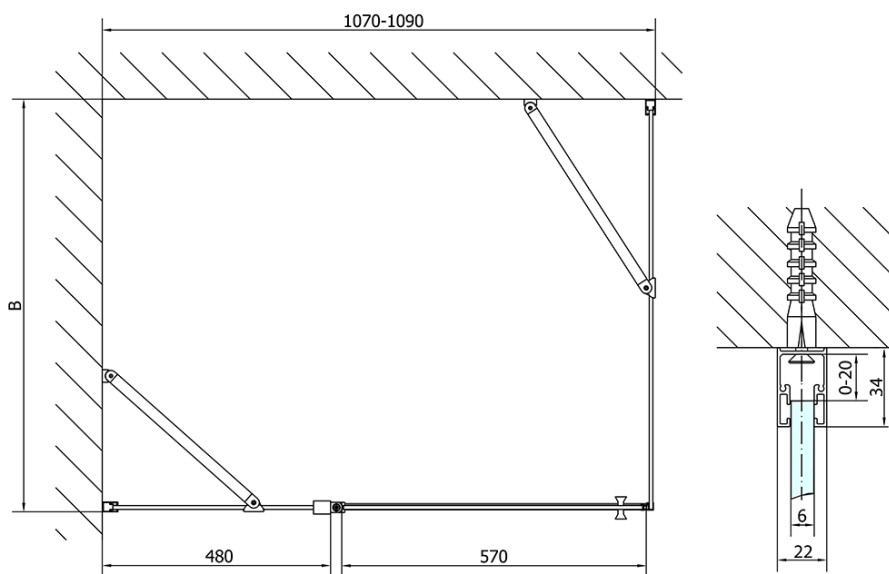

ZOOM BLACK obdélníkový sprchový kout 1100x1000mm L/P varianta

Objednací kód: ZL1311BZL3210B

Základní informace

Značka: Polysan
Série: ZOOM BLACK

Rozměry

Šířka: 1100 mm
Výška: 2000 mm
Hloubka: 1000 mm

Parametry

Záruka: 2 roky
Hmotnost / ks: 67 kg
Balení: 2 ks
Barva profilu: Černá mat
Tvar: Obdélníkové zástěny
Typ otevírání: Otevírací jednokřídlé
Směr otevírání: Univerzální
Šířka vstupu: 570 mm
Typ výplně: Čiré sklo
Úprava skla: Antidrop
Tloušťka skla: 6 mm
Vlastnosti: Bezrámové provedení, Otevírání vně i dovnitř
3D model: ANO

ZOOM BLACK obdélníkový sprchový kout 1100x1000mm L/P varianta

Technický list

	B
ZL1311B-ZL3270B	670-690
ZL1311B-ZL3280B	770-790
ZL1311B-ZL3290B	870-890
ZL1311B-ZL3210B	970-990