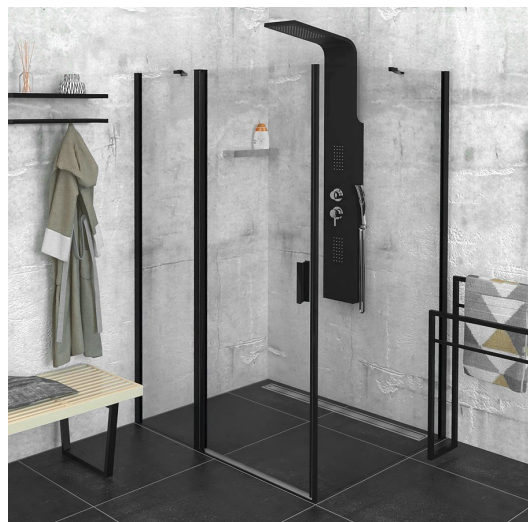

ZOOM BLACK obdélníkový sprchový kout 1100x1000mm L/P varianta

Objednací kód: ZL1311BZL3210B

Základní informace

Značka: Polysan
Série: ZOOM BLACK

Rozměry

Šířka: 1100 mm
Výška: 2000 mm
Hloubka: 1000 mm

Parametry

Záruka: 2 roky
Hmotnost / ks: 67 kg
Balení: 2 ks
Barva profilu: Černá mat
Tvar: Obdélníkové zástěny
Typ otevírání: Otevírací jednokřídlé
Směr otevírání: Univerzální
Šířka vstupu: 570 mm
Typ výplně: Čiré sklo
Úprava skla: Antidrop
Tloušťka skla: 6 mm
Vlastnosti: Bezrámové provedení, Otevírání vně i dovnitř
3D model: ANO

ZOOM BLACK obdélníkový sprchový kout 1100x1000mm L/P varianta

Technický list

	B
ZL1311B-ZL3270B	670-690
ZL1311B-ZL3280B	770-790
ZL1311B-ZL3290B	870-890
ZL1311B-ZL3210B	970-990