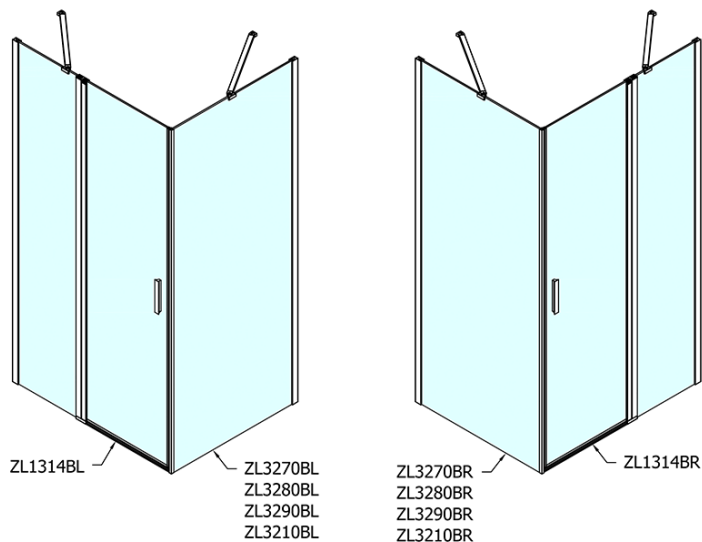

ZOOM BLACK obdélníkový sprchový kout 1400x900mm L/P varianta

Technický list

	B
ZL1314B-ZL3270B	670-690
ZL1314B-ZL3280B	770-790
ZL1314B-ZL3290B	870-890
ZL1314B-ZL3210B	970-990