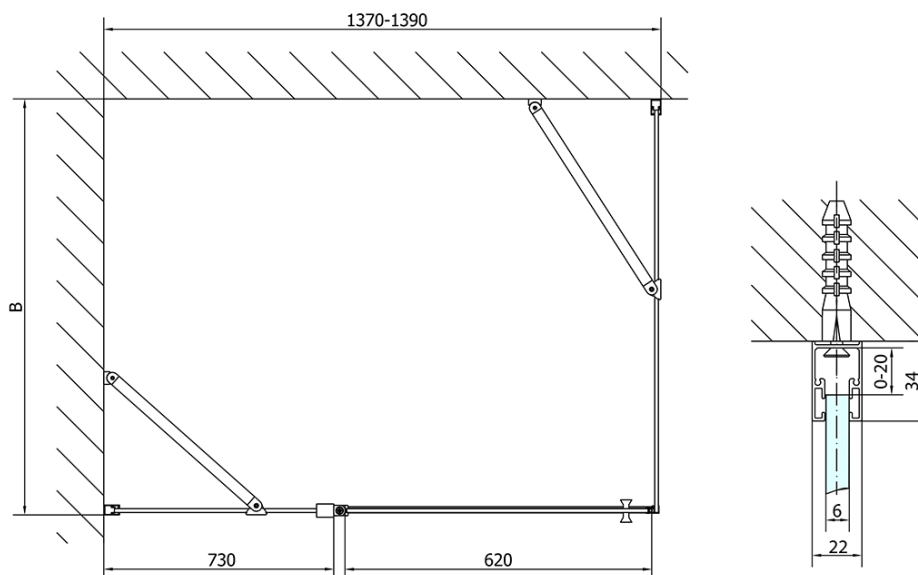

ZOOM BLACK obdélníkový sprchový kout 1400x900mm L/P varianta

Objednací kód: ZL1314BZL3290B

Základní informace

Značka: Polysan
Série: ZOOM BLACK

Rozměry

Šířka: 1400 mm
Výška: 2000 mm
Hloubka: 900 mm

Parametry

Barva profilu: Černá mat
Tvar: Obdélníkové zástěny
Typ otevírání: Otevírací jednokřídlé
Směr otevírání: Univerzální
Šířka vstupu: 620 mm
Typ výplně: Čiré sklo
Úprava skla: Antidrop
Tloušťka skla: 6 mm
Vlastnosti: Bezrámové provedení, Otevírání vně i dovnitř
Hmotnost / ks: 73.0 kg
Balení: 2 ks
Záruka: 2 roky

ZOOM BLACK obdélníkový sprchový kout 1400x900mm L/P varianta

Technický list

	B
ZL1314B-ZL3270B	670-690
ZL1314B-ZL3280B	770-790
ZL1314B-ZL3290B	870-890
ZL1314B-ZL3210B	970-990