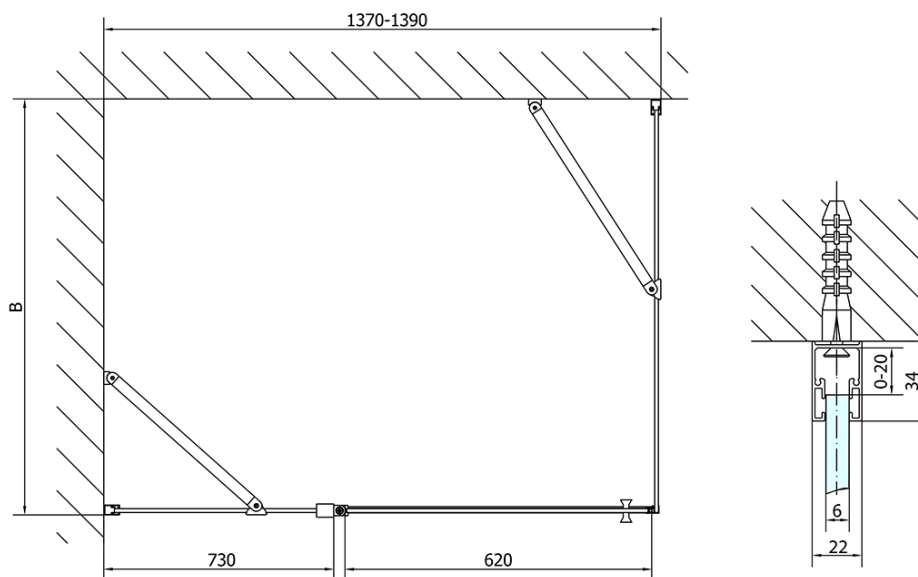

ZOOM BLACK obdélníkový sprchový kout 1400x900mm L/P varianta

Technický list

	B
ZL1314B-ZL3270B	670-690
ZL1314B-ZL3280B	770-790
ZL1314B-ZL3290B	870-890
ZL1314B-ZL3210B	970-990