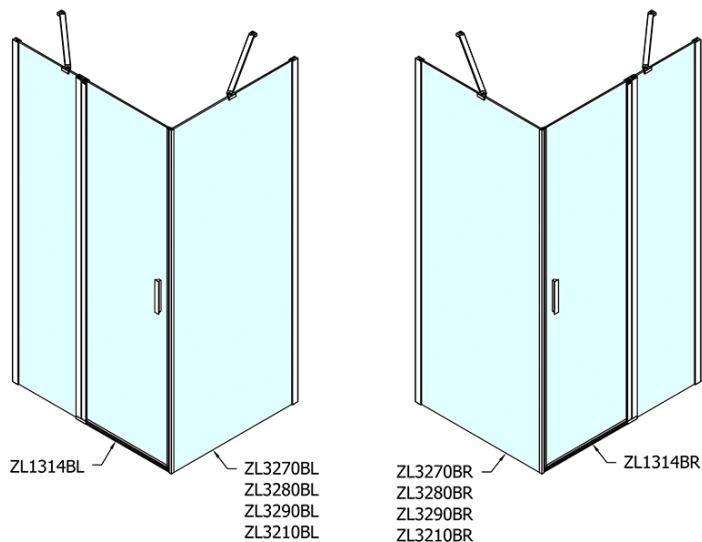

ZOOM BLACK obdélníkový sprchový kout 1400x900mm L/P varianta

Objednací kód: ZL1314BZL3290B

Základní informace

Značka: Polysan
Série: ZOOM BLACK

Rozměry

Šířka: 1400 mm
Výška: 2000 mm
Hloubka: 900 mm

Parametry

Barva profilu: Černá mat
Tvar: Obdélníkové zástěny
Typ otevírání: Otevírací jednokřídlé
Směr otevírání: Univerzální
Šířka vstupu: 620 mm
Typ výplně: Čiré sklo
Úprava skla: Antidrop
Tloušťka skla: 6 mm
Vlastnosti: Bezrámové provedení, Otevírání vně i dovnitř
Hmotnost / ks: 73.0 kg
Balení: 2 ks
Záruka: 2 roky

ZOOM BLACK obdélníkový sprchový kout 1400x900mm L/P varianta

Technický list

	B
ZL1314B-ZL3270B	670-690
ZL1314B-ZL3280B	770-790
ZL1314B-ZL3290B	870-890
ZL1314B-ZL3210B	970-990