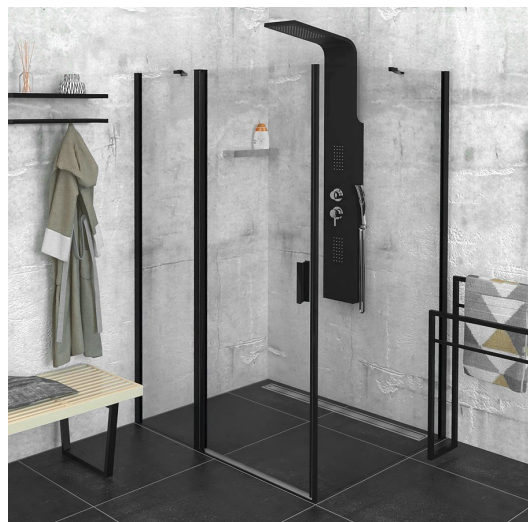

# ZOOM BLACK obdélníkový sprchový kout 1400x900mm L/P varianta

Objednací kód: ZL1314BZL3290B

## Základní informace

Značka: Polysan  
Série: ZOOM BLACK

## Rozměry

Šířka: 1400 mm  
Výška: 2000 mm  
Hloubka: 900 mm

## Parametry

Záruka: 2 roky  
Hmotnost / ks: 73 kg  
Balení: 2 ks  
Barva profilu: Černá mat  
Tvar: Obdélníkové zástěny  
Typ otevírání: Otevírací jednokřídlé  
Směr otevírání: Univerzální  
Šířka vstupu: 620 mm  
Typ výplně: Čiré bezpečnostní sklo  
Úprava skla: Antidrop  
Tloušťka skla: 6 mm  
Vlastnosti: Bezrámové provedení, Otevírání vně i dovnitř  
3D model: ANO