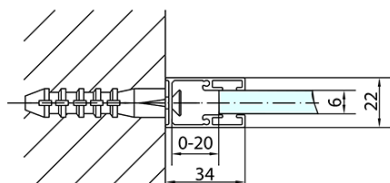

ZOOM BLACK obdélníkový sprchový kout 1400x900mm L/P varianta

Objednací kód: ZL1314BZL3290B

Základní informace

Značka: Polysan
Série: ZOOM BLACK

Rozměry

Šířka: 1400 mm
Výška: 2000 mm
Hloubka: 900 mm

Parametry

Barva profilu: Černá mat
Tvar: Obdélníkové zástěny
Typ otevírání: Otevírací jednokřídlé
Směr otevírání: Univerzální
Šířka vstupu: 620 mm
Typ výplně: Čiré sklo
Úprava skla: Antidrop
Tloušťka skla: 6 mm
Vlastnosti: Bezrámové provedení, Otevírání vně i dovnitř
Hmotnost / ks: 73.0 kg
Balení: 2 ks
Záruka: 2 roky

ZOOM BLACK obdélníkový sprchový kout 1400x900mm L/P varianta

Technický list

	B
ZL1314B-ZL3270B	670-690
ZL1314B-ZL3280B	770-790
ZL1314B-ZL3290B	870-890
ZL1314B-ZL3210B	970-990