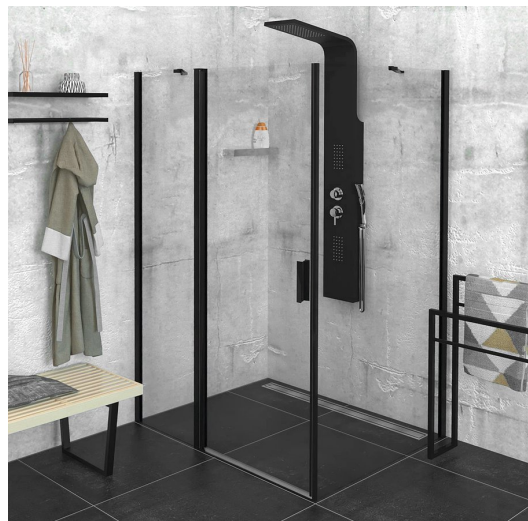

# ZOOM BLACK obdélníkový sprchový kout 1400x900mm L/P varianta

Objednací kód: ZL1314BZL3290B

## Základní informace

Značka: Polysan  
Série: ZOOM BLACK

## Rozměry

Šířka: 1400 mm  
Výška: 2000 mm  
Hloubka: 900 mm

## Parametry

Barva profilu: Černá mat  
Tvar: Obdélníkové zástěny  
Typ otevírání: Otevírací jednokřídlé  
Směr otevírání: Univerzální  
Šířka vstupu: 620 mm  
Typ výplně: Čiré sklo  
Úprava skla: Antidrop  
Tloušťka skla: 6 mm  
Vlastnosti: Bezrámové provedení, Otevírání vně i dovnitř  
Hmotnost / ks: 73.0 kg  
Balení: 2 ks  
Záruka: 2 roky