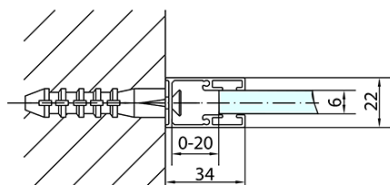

ZOOM BLACK obdélníkový sprchový kout 1400x800mm L/P varianta

Objednací kód: ZL1314BZL3280B

Základní informace

Značka: Polysan
Série: ZOOM BLACK

Rozměry

Šířka: 1400 mm
Výška: 2000 mm
Hloubka: 800 mm

Parametry

Barva profilu: Černá mat
Tvar: Obdélníkové zástěny
Typ otevírání: Otevírací jednokřídlé
Směr otevírání: Univerzální
Šířka vstupu: 620 mm
Typ výplně: Čiré sklo
Úprava skla: Antidrop
Tloušťka skla: 6 mm
Vlastnosti: Bezrámové provedení, Otevírání vně i dovnitř
Hmotnost / ks: 70.0 kg
Balení: 2 ks
Záruka: 2 roky

ZOOM BLACK obdélníkový sprchový kout 1400x800mm L/P varianta

Technický list

	B
ZL1314B-ZL3270B	670-690
ZL1314B-ZL3280B	770-790
ZL1314B-ZL3290B	870-890
ZL1314B-ZL3210B	970-990