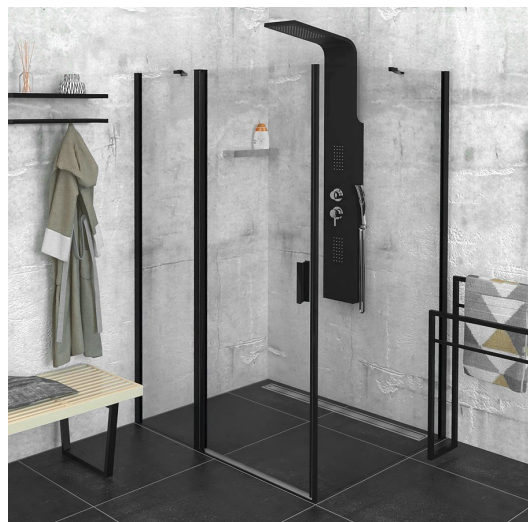

ZOOM BLACK obdélníkový sprchový kout 1400x800mm L/P varianta

Objednací kód: ZL1314BZL3280B

Základní informace

Značka: Polysan
Série: ZOOM BLACK

Rozměry

Šířka: 1400 mm
Výška: 2000 mm
Hloubka: 800 mm

Parametry

Záruka: 2 roky
Hmotnost / ks: 70 kg
Balení: 2 ks
Barva profilu: Černá mat
Tvar: Obdélníkové zástěny
Typ otevírání: Otevírací jednokřídlé
Směr otevírání: Univerzální
Šířka vstupu: 620 mm
Typ výplně: Čiré sklo
Úprava skla: Antidrop
Tloušťka skla: 6 mm
Vlastnosti: Bezrámové provedení, Otevírání vně i dovnitř
3D model: ANO

ZOOM BLACK obdélníkový sprchový kout 1400x800mm L/P varianta

Technický list

	B
ZL1314B-ZL3270B	670-690
ZL1314B-ZL3280B	770-790
ZL1314B-ZL3290B	870-890
ZL1314B-ZL3210B	970-990