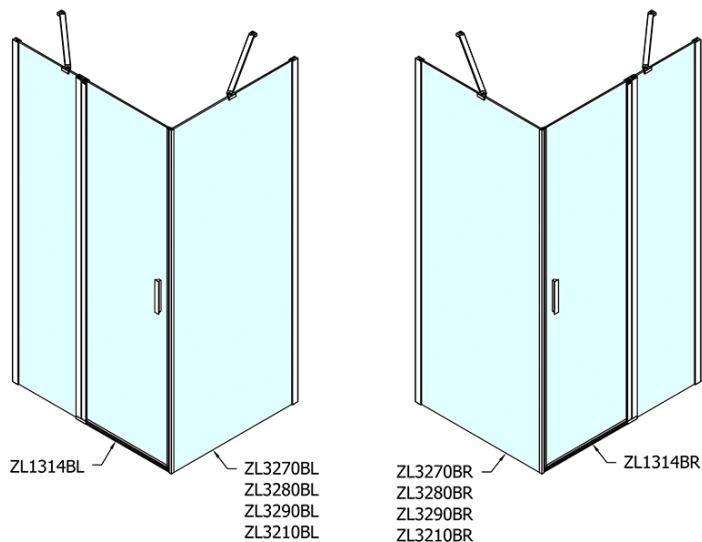

ZOOM BLACK obdélníkový sprchový kout 1400x800mm L/P varianta

Objednací kód: ZL1314BZL3280B

Základní informace

Značka: Polysan
Série: ZOOM BLACK

Rozměry

Šířka: 1400 mm
Výška: 2000 mm
Hloubka: 800 mm

Parametry

Barva profilu: Černá mat
Tvar: Obdélníkové zástěny
Typ otevírání: Otevírací jednokřídlé
Směr otevírání: Univerzální
Šířka vstupu: 620 mm
Typ výplně: Čiré sklo
Úprava skla: Antidrop
Tloušťka skla: 6 mm
Vlastnosti: Bezrámové provedení, Otevírání vně i dovnitř
Hmotnost / ks: 70.0 kg
Balení: 2 ks
Záruka: 2 roky

ZOOM BLACK obdélníkový sprchový kout 1400x800mm L/P varianta

Technický list

	B
ZL1314B-ZL3270B	670-690
ZL1314B-ZL3280B	770-790
ZL1314B-ZL3290B	870-890
ZL1314B-ZL3210B	970-990