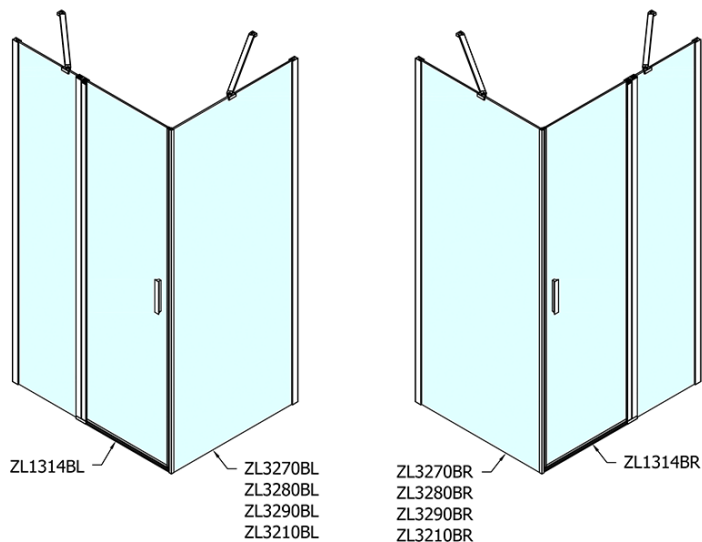

ZOOM BLACK obdélníkový sprchový kout 1400x800mm L/P varianta

Objednací kód: ZL1314BZL3280B

Základní informace

Značka: Polysan
Série: ZOOM BLACK

Rozměry

Šířka: 1400 mm
Výška: 2000 mm
Hloubka: 800 mm

Parametry

Záruka: 2 roky
Hmotnost / ks: 70 kg
Balení: 2 ks
Barva profilu: Černá mat
Tvar: Obdélníkové zástěny
Typ otevírání: Otevírací jednokřídlé
Směr otevírání: Univerzální
Šířka vstupu: 620 mm
Typ výplně: Čiré sklo
Úprava skla: Antidrop
Tloušťka skla: 6 mm
Vlastnosti: Bezrámové provedení, Otevírání vně i dovnitř
3D model: ANO

ZOOM BLACK obdélníkový sprchový kout 1400x800mm L/P varianta

Technický list

	B
ZL1314B-ZL3270B	670-690
ZL1314B-ZL3280B	770-790
ZL1314B-ZL3290B	870-890
ZL1314B-ZL3210B	970-990