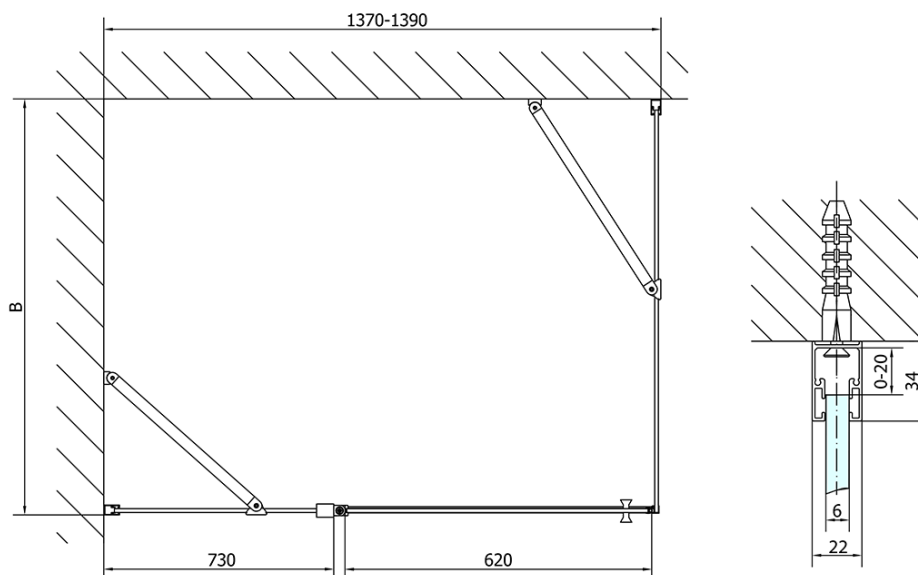

ZOOM BLACK obdélníkový sprchový kout 1400x800mm L/P varianta

Objednací kód: ZL1314BZL3280B

Základní informace

Značka: Polysan
Série: ZOOM BLACK

Rozměry

Šířka: 1400 mm
Výška: 2000 mm
Hloubka: 800 mm

Parametry

Záruka: 2 roky
Hmotnost / ks: 70 kg
Balení: 2 ks
Barva profilu: Černá mat
Tvar: Obdélníkové zástěny
Typ otevírání: Otevírací jednokřídlé
Směr otevírání: Univerzální
Šířka vstupu: 620 mm
Typ výplně: Čiré sklo
Úprava skla: Antidrop
Tloušťka skla: 6 mm
Vlastnosti: Bezrámové provedení, Otevírání vně i dovnitř
3D model: ANO

ZOOM BLACK obdélníkový sprchový kout 1400x800mm L/P varianta

Technický list

	B
ZL1314B-ZL3270B	670-690
ZL1314B-ZL3280B	770-790
ZL1314B-ZL3290B	870-890
ZL1314B-ZL3210B	970-990