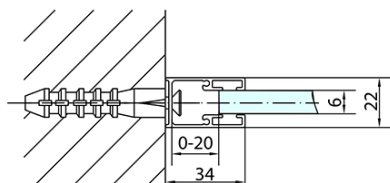

Technický list

	B
ZL1314B-ZL3270B	670-690
ZL1314B-ZL3280B	770-790
ZL1314B-ZL3290B	870-890
ZL1314B-ZL3210B	970-990