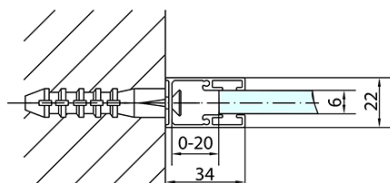

ZOOM BLACK obdélníkový sprchový kout 1400x800mm L/P varianta

Objednací kód: ZL1314BZL3280B

Základní informace

Značka: Polysan
Série: ZOOM BLACK

Rozměry

Šířka: 1400 mm
Výška: 2000 mm
Hloubka: 800 mm

Parametry

Záruka: 2 roky
Hmotnost / ks: 70 kg
Balení: 2 ks
Barva profilu: Černá mat
Tvar: Obdélníkové zástěny
Typ otevírání: Otevírací jednokřídlé
Směr otevírání: Univerzální
Šířka vstupu: 620 mm
Typ výplně: Čiré sklo
Úprava skla: Antidrop
Tloušťka skla: 6 mm
Vlastnosti: Bezrámové provedení, Otevírání vně i dovnitř
3D model: ANO

ZOOM BLACK obdélníkový sprchový kout 1400x800mm L/P varianta

Technický list

	B
ZL1314B-ZL3270B	670-690
ZL1314B-ZL3280B	770-790
ZL1314B-ZL3290B	870-890
ZL1314B-ZL3210B	970-990