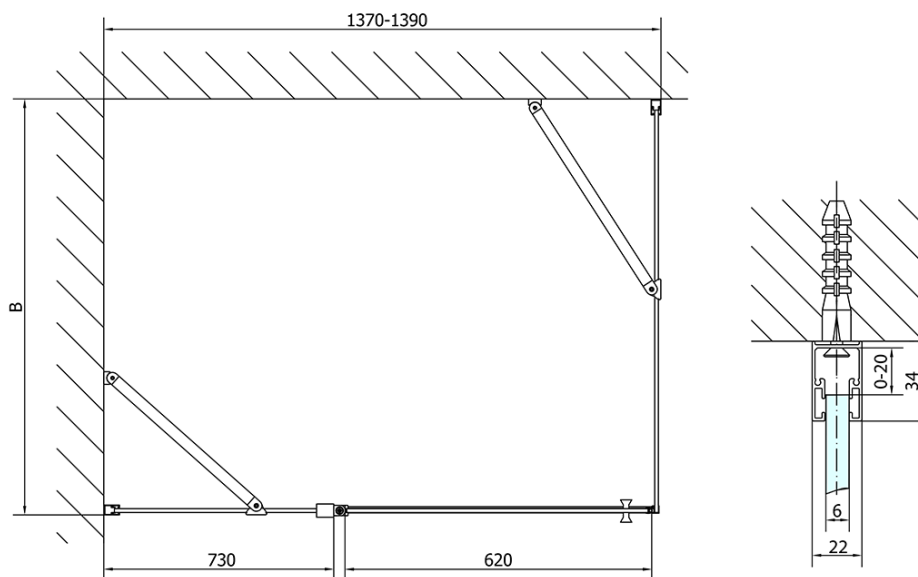

ZOOM BLACK obdélníkový sprchový kout 1400x800mm L/P varianta

Objednací kód: ZL1314BZL3280B

Základní informace

Značka: Polysan
Série: ZOOM BLACK

Rozměry

Šířka: 1400 mm
Výška: 2000 mm
Hloubka: 800 mm

Parametry

Barva profilu: Černá mat
Tvar: Obdélníkové zástěny
Typ otevírání: Otevírací jednokřídlé
Směr otevírání: Univerzální
Šířka vstupu: 620 mm
Typ výplně: Čiré sklo
Úprava skla: Antidrop
Tloušťka skla: 6 mm
Vlastnosti: Bezrámové provedení, Otevírání vně i dovnitř
Hmotnost / ks: 70.0 kg
Balení: 2 ks
Záruka: 2 roky

ZOOM BLACK obdélníkový sprchový kout 1400x800mm L/P varianta

Technický list

	B
ZL1314B-ZL3270B	670-690
ZL1314B-ZL3280B	770-790
ZL1314B-ZL3290B	870-890
ZL1314B-ZL3210B	970-990