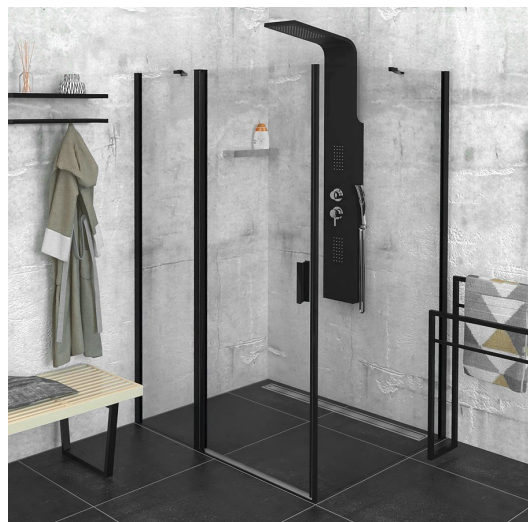

# ZOOM BLACK obdélníkový sprchový kout 1200x900mm L/P varianta

Objednací kód: ZL1312BZL3290B

## Základní informace

Značka: Polysan  
Série: ZOOM BLACK

## Rozměry

Šířka: 1200 mm  
Výška: 2000 mm  
Hloubka: 900 mm

## Parametry

Záruka: 2 roky  
Hmotnost / ks: 67 kg  
Balení: 2 ks  
Barva profilu: Černá mat  
Tvar: Obdélníkové zástěny  
Typ otevírání: Otevírací jednokřídlé  
Směr otevírání: Univerzální  
Šířka vstupu: 620 mm  
Typ výplně: Čiré sklo  
Úprava skla: Antidrop  
Tloušťka skla: 6 mm  
Vlastnosti: Bezrámové provedení, Otevírání vně i dovnitř  
3D model: ANO