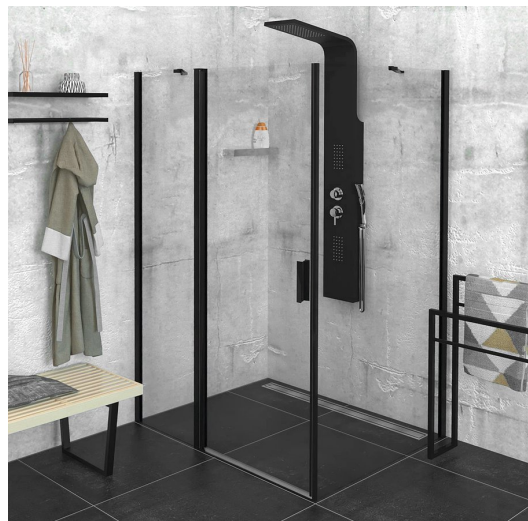

ZOOM BLACK obdélníkový sprchový kout 1200x900mm L/P varianta

Objednací kód: ZL1312BZL3290B

Základní informace

Značka: Polysan
Série: ZOOM BLACK

Rozměry

Šířka: 1200 mm
Výška: 2000 mm
Hloubka: 900 mm

Parametry

Barva profilu: Černá mat
Tvar: Obdélníkové zástěny
Typ otevírání: Otevírací jednokřídlé
Směr otevírání: Univerzální
Šířka vstupu: 620 mm
Typ výplně: Čiré sklo
Úprava skla: Antidrop
Tloušťka skla: 6 mm
Vlastnosti: Bezrámové provedení, Otevírání vně i dovnitř
Hmotnost / ks: 67.0 kg
Balení: 2 ks
Záruka: 2 roky

ZOOM BLACK obdélníkový sprchový kout
1200x900mm L/P varianta

Technický list

ZL1312BL

ZL3270BL
 ZL3280BL
 ZL3290BL
 ZL3210BL

ZL3270BR
 ZL3280BR
 ZL3290BR
 ZL3210BR

ZL1312BR