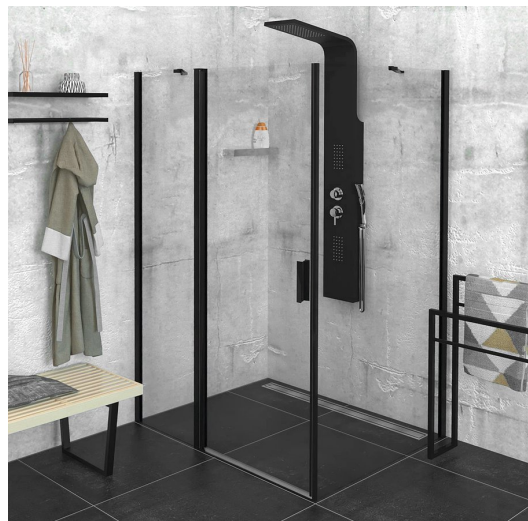

ZOOM BLACK obdélníkový sprchový kout 1200x900mm L/P varianta

Objednací kód: ZL1312BZL3290B

Základní informace

Značka: Polysan
Série: ZOOM BLACK

Rozměry

Šířka: 1200 mm
Výška: 2000 mm
Hloubka: 900 mm

Parametry

Barva profilu: Černá mat
Tvar: Obdélníkové zástěny
Typ otevírání: Otevírací jednokřídlé
Směr otevírání: Univerzální
Šířka vstupu: 620 mm
Typ výplně: Čiré sklo
Úprava skla: Antidrop
Tloušťka skla: 6 mm
Vlastnosti: Bezrámové provedení, Otevírání vně i dovnitř
Hmotnost / ks: 67.0 kg
Balení: 2 ks
Záruka: 2 roky

ZOOM BLACK obdélníkový sprchový kout 1200x900mm L/P varianta

Technický list

ZL1312BL

ZL3270BL
ZL3280BL
ZL3290BL
ZL3210BL

ZL3270BR
ZL3280BR
ZL3290BR
ZL3210BR

ZL1312BR

	B
ZL1312B-ZL3270B	670-690
ZL1312B-ZL3280B	770-790
ZL1312B-ZL3290B	870-890
ZL1312B-ZL3210B	970-990