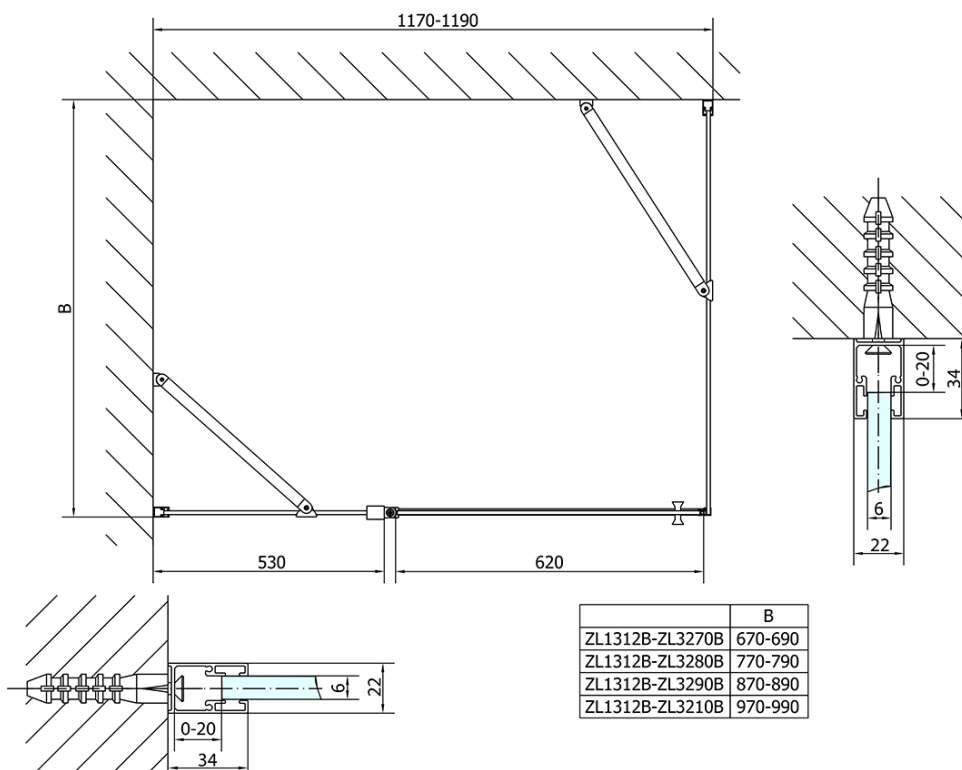

ZOOM BLACK obdélníkový sprchový kout 1200x900mm L/P varianta

Objednací kód: ZL1312BZL3290B

Základní informace

Značka: Polysan
Série: ZOOM BLACK

Rozměry

Šířka: 1200 mm
Výška: 2000 mm
Hloubka: 900 mm

Parametry

Barva profilu: Černá mat
Tvar: Obdélníkové zástěny
Typ otevírání: Otevírací jednokřídlé
Směr otevírání: Univerzální
Šířka vstupu: 620 mm
Typ výplně: Čiré sklo
Úprava skla: Antidrop
Tloušťka skla: 6 mm
Vlastnosti: Bezrámové provedení, Otevírání vně i dovnitř
Hmotnost / ks: 67.0 kg
Balení: 2 ks
Záruka: 2 roky

ZOOM BLACK obdélníkový sprchový kout 1200x900mm L/P varianta

Technický list

ZL1312BL

ZL3270BL
ZL3280BL
ZL3290BL
ZL3210BL

ZL3270BR
ZL3280BR
ZL3290BR
ZL3210BR

ZL1312BR

	B
ZL1312B-ZL3270B	670-690
ZL1312B-ZL3280B	770-790
ZL1312B-ZL3290B	870-890
ZL1312B-ZL3210B	970-990