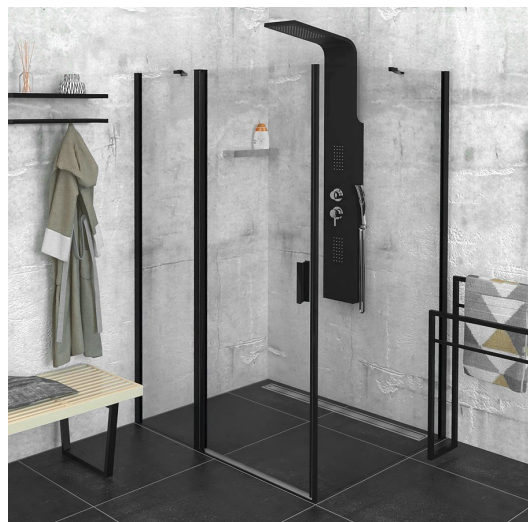

# ZOOM BLACK obdélníkový sprchový kout 1200x800mm L/P varianta

Objednací kód: ZL1312BZL3280B

## Základní informace

Značka: Polysan  
Série: ZOOM BLACK

## Rozměry

Šířka: 1200 mm  
Výška: 2000 mm  
Hloubka: 800 mm

## Parametry

Záruka: 2 roky  
Hmotnost / ks: 64 kg  
Balení: 2 ks  
Barva profilu: Černá mat  
Tvar: Obdélníkové zástěny  
Typ otevírání: Otevírací jednokřídlé  
Směr otevírání: Univerzální  
Šířka vstupu: 620 mm  
Typ výplně: Čiré bezpečnostní sklo  
Úprava skla: Antidrop  
Tloušťka skla: 6 mm  
Vlastnosti: Bezrámové provedení, Otevírání vně i dovnitř  
3D model: ANO