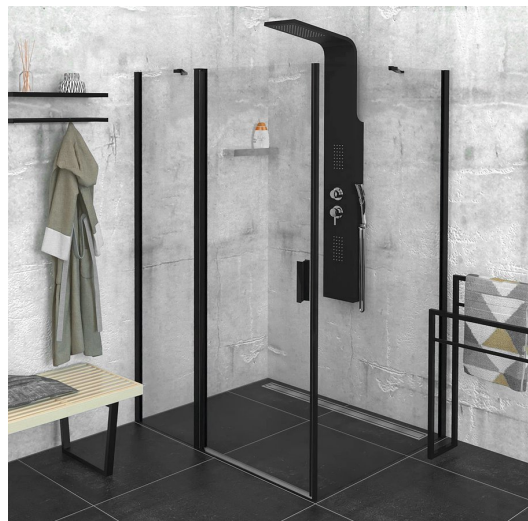

ZOOM BLACK obdélníkový sprchový kout 1200x800mm L/P varianta

Objednací kód: ZL1312BZL3280B

Základní informace

Značka: Polysan
Série: ZOOM BLACK

Rozměry

Šířka: 1200 mm
Výška: 2000 mm
Hloubka: 800 mm

Parametry

Barva profilu: Černá mat
Tvar: Obdélníkové zástěny
Typ otevírání: Otevírací jednokřídlé
Směr otevírání: Univerzální
Šířka vstupu: 620 mm
Typ výplně: Čiré sklo
Úprava skla: Antidrop
Tloušťka skla: 6 mm
Vlastnosti: Bezrámové provedení, Otevírání vně i dovnitř
Hmotnost / ks: 64.0 kg
Balení: 2 ks
Záruka: 2 roky

ZOOM BLACK obdélníkový sprchový kout 1200x800mm L/P varianta

Technický list

ZL1312BL

ZL3270BL
ZL3280BL
ZL3290BL
ZL3210BL

ZL3270BR
ZL3280BR
ZL3290BR
ZL3210BR

ZL1312BR