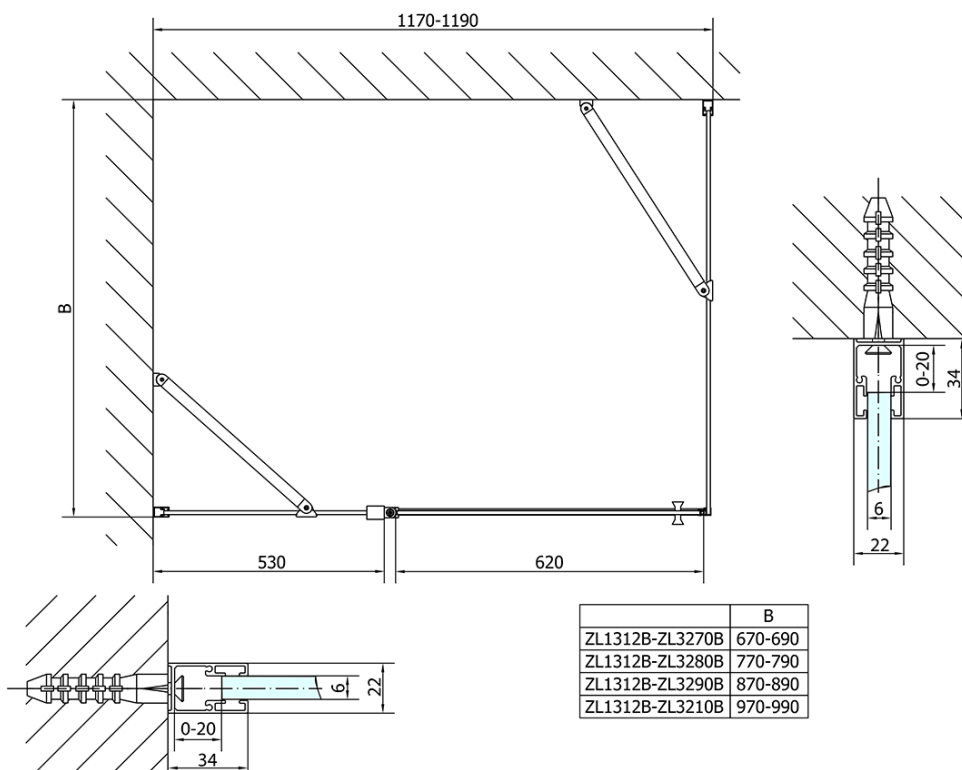

ZOOM BLACK obdélníkový sprchový kout 1200x800mm L/P varianta

Objednací kód: ZL1312BZL3280B

Základní informace

Značka: Polysan
Série: ZOOM BLACK

Rozměry

Šířka: 1200 mm
Výška: 2000 mm
Hloubka: 800 mm

Parametry

Barva profilu: Černá mat
Tvar: Obdélníkové zástěny
Typ otevírání: Otevírací jednokřídlé
Směr otevírání: Univerzální
Šířka vstupu: 620 mm
Typ výplně: Čiré sklo
Úprava skla: Antidrop
Tloušťka skla: 6 mm
Vlastnosti: Bezrámové provedení, Otevírání vně i dovnitř
Hmotnost / ks: 64.0 kg
Balení: 2 ks
Záruka: 2 roky

ZOOM BLACK obdélníkový sprchový kout 1200x800mm L/P varianta

Technický list

ZL1312BL

ZL3270BL
ZL3280BL
ZL3290BL
ZL3210BL

ZL3270BR
ZL3280BR
ZL3290BR
ZL3210BR

ZL1312BR

	B
ZL1312B-ZL3270B	670-690
ZL1312B-ZL3280B	770-790
ZL1312B-ZL3290B	870-890
ZL1312B-ZL3210B	970-990