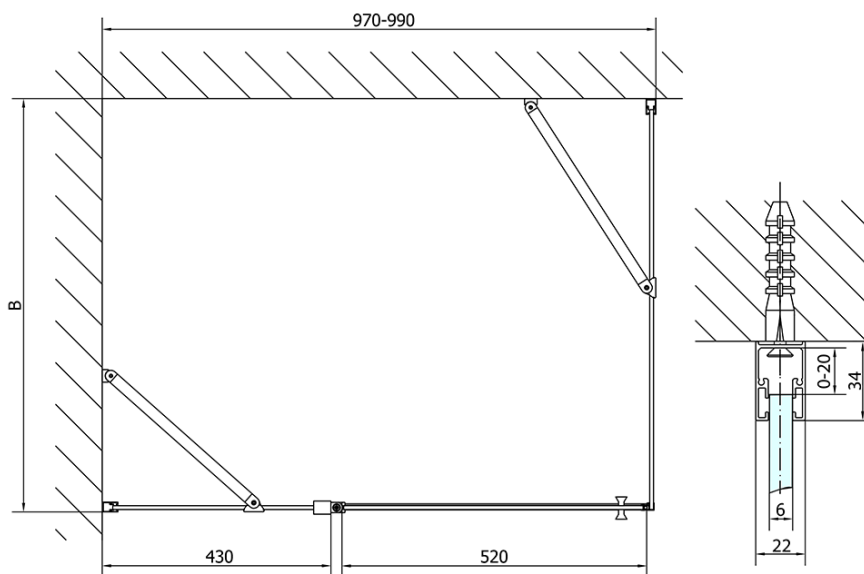

ZOOM BLACK obdélníkový sprchový kout 1000x900mm L/P varianta

Objednací kód: ZL1310BZL3290B

Základní informace

Značka: Polysan
Série: ZOOM BLACK

Rozměry

Šířka: 1000 mm
Výška: 2000 mm
Hloubka: 900 mm

Parametry

Záruka: 2 roky
Hmotnost / ks: 61 kg
Balení: 2 ks
Barva profilu: Černá mat
Tvar: Obdélníkové zástěny
Typ otevírání: Otevírací jednokřídlé
Směr otevírání: Univerzální
Šířka vstupu: 520 mm
Typ výplně: Čiré sklo
Úprava skla: Antidrop
Tloušťka skla: 6 mm
Vlastnosti: Bezrámové provedení, Otevírání vně i dovnitř
3D model: ANO

ZOOM BLACK obdélníkový sprchový kout 1000x900mm L/P varianta

Technický list

	B
ZL1310B-ZL3270B	670-690
ZL1310B-ZL3280B	770-790
ZL1310B-ZL3290B	870-890
ZL1310B-ZL3210B	970-990