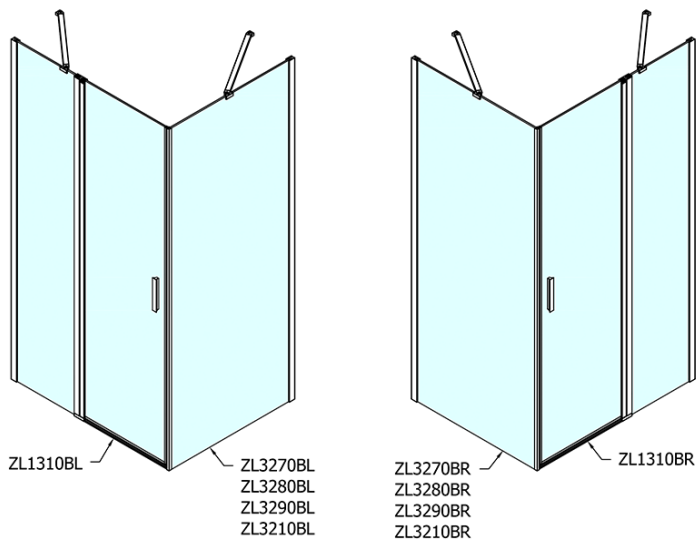

ZOOM BLACK obdélníkový sprchový kout 1000x900mm L/P varianta

Objednací kód: ZL1310BZL3290B

Základní informace

Značka: Polysan
Série: ZOOM BLACK

Rozměry

Šířka: 1000 mm
Výška: 2000 mm
Hloubka: 900 mm

Parametry

Záruka: 2 roky
Hmotnost / ks: 61 kg
Balení: 2 ks
Barva profilu: Černá mat
Tvar: Obdélníkové zástěny
Typ otevírání: Otevírací jednokřídlé
Směr otevírání: Univerzální
Šířka vstupu: 520 mm
Typ výplně: Čiré sklo
Úprava skla: Antidrop
Tloušťka skla: 6 mm
Vlastnosti: Bezrámové provedení, Otevírání vně i dovnitř
3D model: ANO

ZOOM BLACK obdélníkový sprchový kout 1000x900mm L/P varianta

Technický list

	B
ZL1310B-ZL3270B	670-690
ZL1310B-ZL3280B	770-790
ZL1310B-ZL3290B	870-890
ZL1310B-ZL3210B	970-990