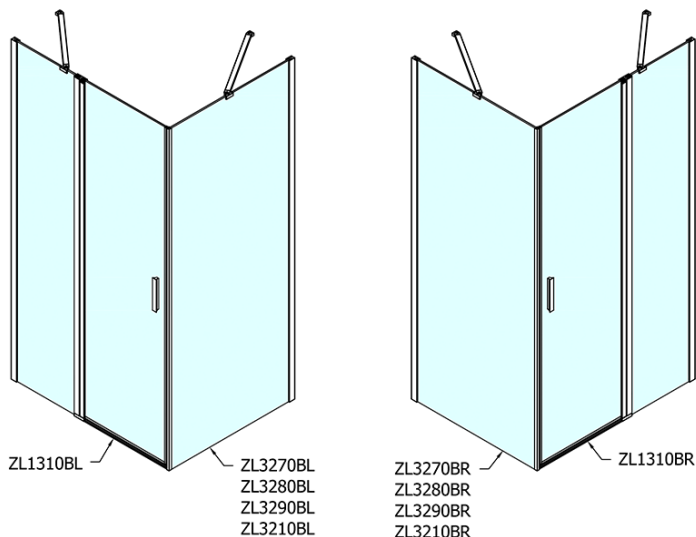

ZOOM BLACK obdélníkový sprchový kout 1000x900mm L/P varianta

Objednací kód: ZL1310BZL3290B

Základní informace

Značka: Polysan
Série: ZOOM BLACK

Rozměry

Šířka: 1000 mm
Výška: 2000 mm
Hloubka: 900 mm

Parametry

Barva profilu: Černá mat
Tvar: Obdélníkové zástěny
Typ otevírání: Otevírací jednokřídlé
Směr otevírání: Univerzální
Šířka vstupu: 520 mm
Typ výplně: Čiré sklo
Úprava skla: Antidrop
Tloušťka skla: 6 mm
Vlastnosti: Bezrámové provedení, Otevírání vně i dovnitř
Hmotnost / ks: 61.0 kg
Balení: 2 ks
Záruka: 2 roky

ZOOM BLACK obdélníkový sprchový kout 1000x900mm L/P varianta

Technický list

	B
ZL1310B-ZL3270B	670-690
ZL1310B-ZL3280B	770-790
ZL1310B-ZL3290B	870-890
ZL1310B-ZL3210B	970-990