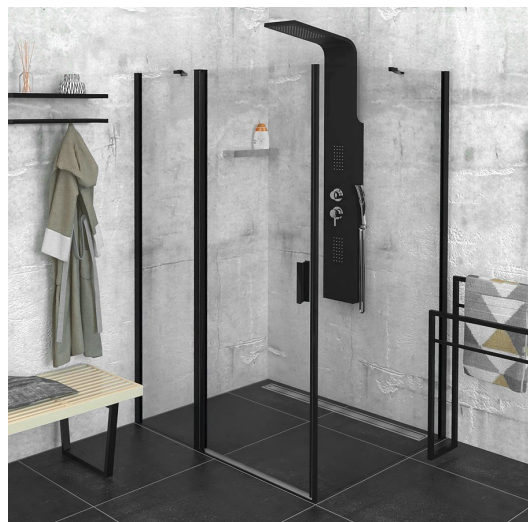

ZOOM BLACK obdélníkový sprchový kout 1000x900mm L/P varianta

Objednací kód: ZL1310BZL3290B

Základní informace

Značka: Polysan
Série: ZOOM BLACK

Rozměry

Šířka: 1000 mm
Výška: 2000 mm
Hloubka: 900 mm

Parametry

Záruka: 2 roky
Hmotnost / ks: 61 kg
Balení: 2 ks
Barva profilu: Černá mat
Tvar: Obdélníkové zástěny
Typ otevírání: Otevírací jednokřídlé
Směr otevírání: Univerzální
Šířka vstupu: 520 mm
Typ výplně: Čiré sklo
Úprava skla: Antidrop
Tloušťka skla: 6 mm
Vlastnosti: Bezrámové provedení, Otevírání vně i dovnitř
3D model: ANO

ZOOM BLACK obdélníkový sprchový kout 1000x900mm L/P varianta

Technický list

	B
ZL1310B-ZL3270B	670-690
ZL1310B-ZL3280B	770-790
ZL1310B-ZL3290B	870-890
ZL1310B-ZL3210B	970-990