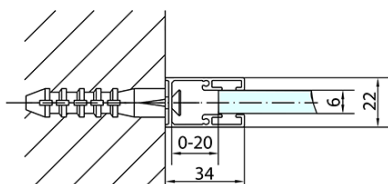

ZOOM BLACK obdélníkový sprchový kout 1000x900mm L/P varianta

Objednací kód: ZL1310BZL3290B

Základní informace

Značka: Polysan
Série: ZOOM BLACK

Rozměry

Šířka: 1000 mm
Výška: 2000 mm
Hloubka: 900 mm

Parametry

Záruka: 2 roky
Hmotnost / ks: 61 kg
Balení: 2 ks
Barva profilu: Černá mat
Tvar: Obdélníkové zástěny
Typ otevírání: Otevírací jednokřídlé
Směr otevírání: Univerzální
Šířka vstupu: 520 mm
Typ výplně: Čiré sklo
Úprava skla: Antidrop
Tloušťka skla: 6 mm
Vlastnosti: Bezrámové provedení, Otevírání vně i dovnitř
3D model: ANO

ZOOM BLACK obdélníkový sprchový kout 1000x900mm L/P varianta

Technický list

	B
ZL1310B-ZL3270B	670-690
ZL1310B-ZL3280B	770-790
ZL1310B-ZL3290B	870-890
ZL1310B-ZL3210B	970-990