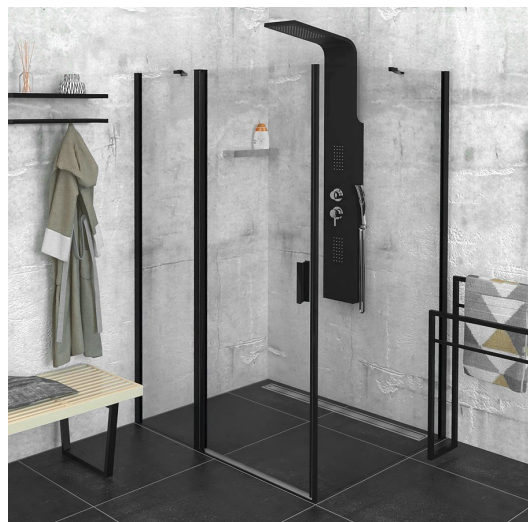

# ZOOM BLACK obdélníkový sprchový kout 1000x800mm L/P varianta

Objednací kód: ZL1310BZL3280B

## Základní informace

Značka: Polysan  
Série: ZOOM BLACK

## Rozměry

Šířka: 1000 mm  
Výška: 2000 mm  
Hloubka: 800 mm

## Parametry

Záruka: 2 roky  
Hmotnost / ks: 58 kg  
Balení: 2 ks  
Barva profilu: Černá mat  
Tvar: Obdélníkové zástěny  
Typ otevírání: Otevírací jednokřídlé  
Směr otevírání: Univerzální  
Šířka vstupu: 520 mm  
Typ výplně: Čiré sklo  
Úprava skla: Antidrop  
Tloušťka skla: 6 mm  
Vlastnosti: Bezrámové provedení, Otevírání vně i dovnitř  
3D model: ANO