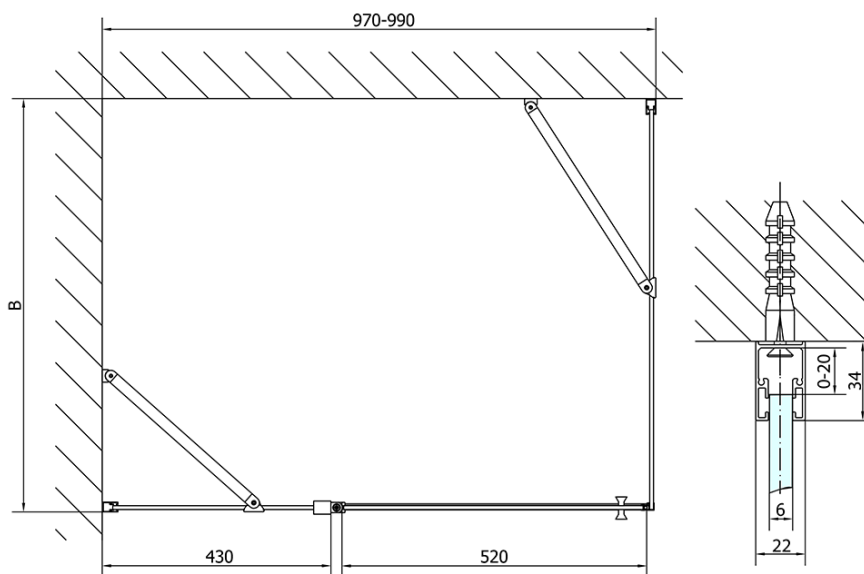

ZOOM BLACK obdélníkový sprchový kout 1000x800mm L/P varianta

Technický list

	B
ZL1310B-ZL3270B	670-690
ZL1310B-ZL3280B	770-790
ZL1310B-ZL3290B	870-890
ZL1310B-ZL3210B	970-990