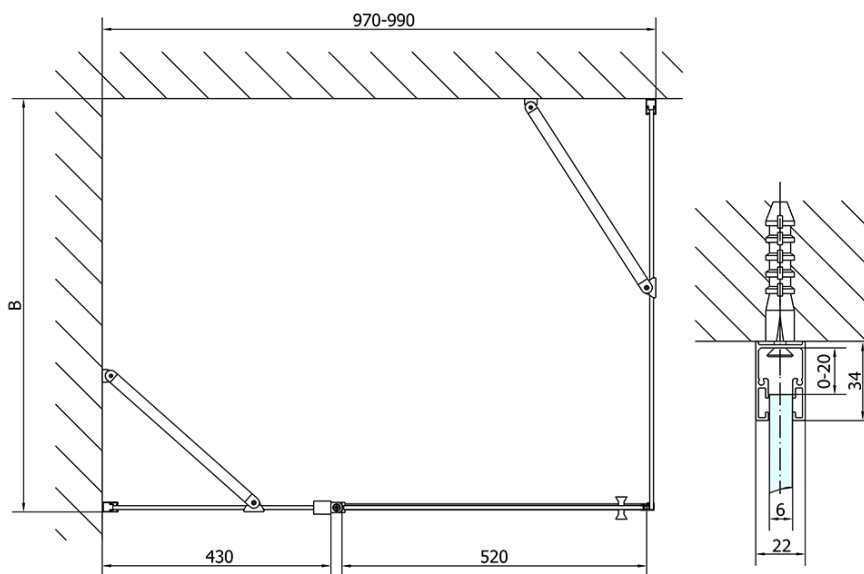

ZOOM BLACK obdélníkový sprchový kout 1000x800mm L/P varianta

Objednací kód: ZL1310BZL3280B

Základní informace

Značka: Polysan
Série: ZOOM BLACK

Rozměry

Šířka: 1000 mm
Výška: 2000 mm
Hloubka: 800 mm

Parametry

Barva profilu: Černá mat
Tvar: Obdélníkové zástěny
Typ otevírání: Otevírací jednokřídlé
Směr otevírání: Univerzální
Šířka vstupu: 520 mm
Typ výplně: Čiré sklo
Úprava skla: Antidrop
Tloušťka skla: 6 mm
Vlastnosti: Bezrámové provedení, Otevírání vně i dovnitř
Hmotnost / ks: 58.0 kg
Balení: 2 ks
Záruka: 2 roky

ZOOM BLACK obdélníkový sprchový kout 1000x800mm L/P varianta

Technický list

	B
ZL1310B-ZL3270B	670-690
ZL1310B-ZL3280B	770-790
ZL1310B-ZL3290B	870-890
ZL1310B-ZL3210B	970-990