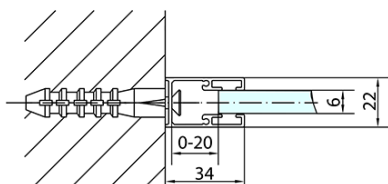

ZOOM BLACK obdélníkový sprchový kout 1000x800mm L/P varianta

Objednací kód: ZL1310BZL3280B

Základní informace

Značka: Polysan
Série: ZOOM BLACK

Rozměry

Šířka: 1000 mm
Výška: 2000 mm
Hloubka: 800 mm

Parametry

Barva profilu: Černá mat
Tvar: Obdélníkové zástěny
Typ otevírání: Otevírací jednokřídlé
Směr otevírání: Univerzální
Šířka vstupu: 520 mm
Typ výplně: Čiré sklo
Úprava skla: Antidrop
Tloušťka skla: 6 mm
Vlastnosti: Bezrámové provedení, Otevírání vně i dovnitř
Hmotnost / ks: 58.0 kg
Balení: 2 ks
Záruka: 2 roky

ZOOM BLACK obdélníkový sprchový kout 1000x800mm L/P varianta

Technický list

	B
ZL1310B-ZL3270B	670-690
ZL1310B-ZL3280B	770-790
ZL1310B-ZL3290B	870-890
ZL1310B-ZL3210B	970-990