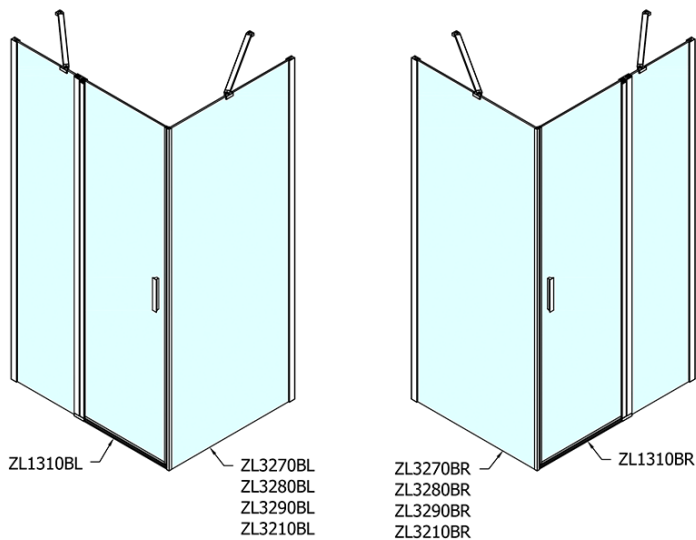

ZOOM BLACK obdélníkový sprchový kout 1000x800mm L/P varianta

Objednací kód: ZL1310BZL3280B

Základní informace

Značka: Polysan
Série: ZOOM BLACK

Rozměry

Šířka: 1000 mm
Výška: 2000 mm
Hloubka: 800 mm

Parametry

Barva profilu: Černá mat
Tvar: Obdélníkové zástěny
Typ otevírání: Otevírací jednokřídlé
Směr otevírání: Univerzální
Šířka vstupu: 520 mm
Typ výplně: Čiré sklo
Úprava skla: Antidrop
Tloušťka skla: 6 mm
Vlastnosti: Bezrámové provedení, Otevírání vně i dovnitř
Hmotnost / ks: 58.0 kg
Balení: 2 ks
Záruka: 2 roky

ZOOM BLACK obdélníkový sprchový kout 1000x800mm L/P varianta

Technický list

	B
ZL1310B-ZL3270B	670-690
ZL1310B-ZL3280B	770-790
ZL1310B-ZL3290B	870-890
ZL1310B-ZL3210B	970-990