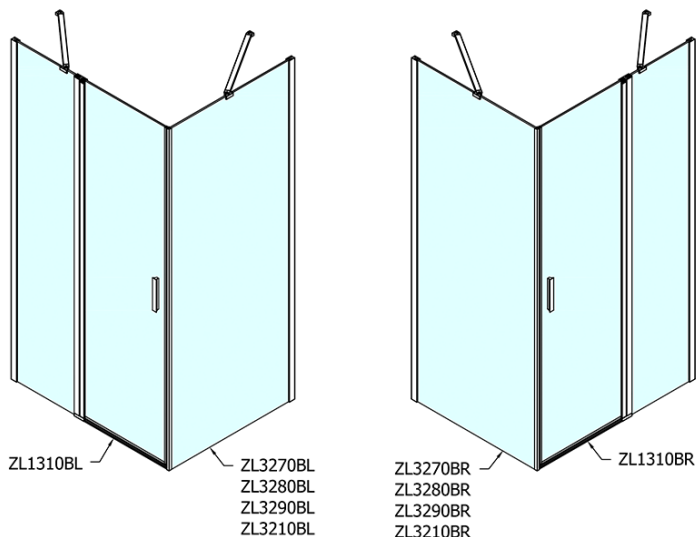

ZOOM BLACK obdélníkový sprchový kout 1000x800mm L/P varianta

Technický list

	B
ZL1310B-ZL3270B	670-690
ZL1310B-ZL3280B	770-790
ZL1310B-ZL3290B	870-890
ZL1310B-ZL3210B	970-990