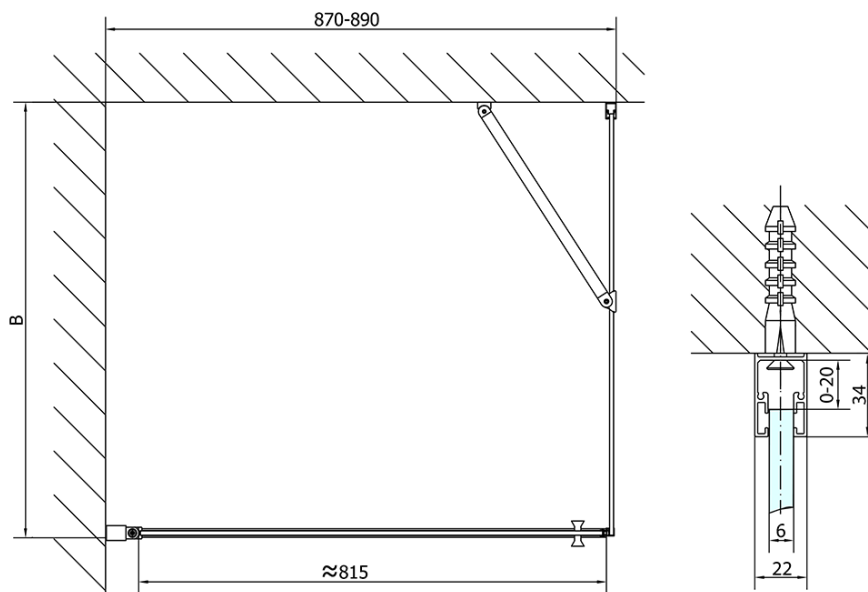

Technický list

	B
ZL1290B-ZL3270B	670-690
ZL1290B-ZL3280B	770-790
ZL1290B-ZL3290B	870-890
ZL1290B-ZL3210B	970-990