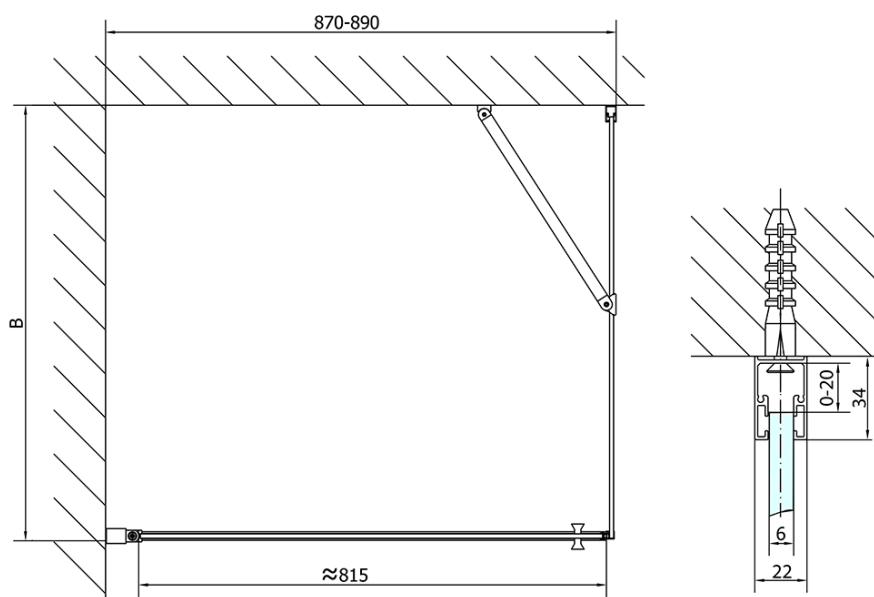

Technický list

	B
ZL1290B-ZL3270B	670-690
ZL1290B-ZL3280B	770-790
ZL1290B-ZL3290B	870-890
ZL1290B-ZL3210B	970-990