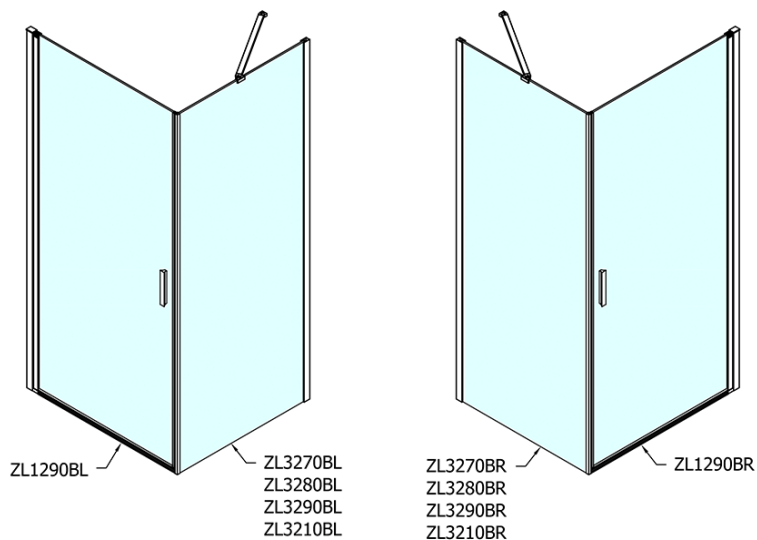

Technický list

	B
ZL1290B-ZL3270B	670-690
ZL1290B-ZL3280B	770-790
ZL1290B-ZL3290B	870-890
ZL1290B-ZL3210B	970-990