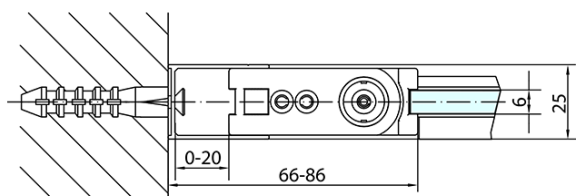

Technický list

	B
ZL1290B-ZL3270B	670-690
ZL1290B-ZL3280B	770-790
ZL1290B-ZL3290B	870-890
ZL1290B-ZL3210B	970-990