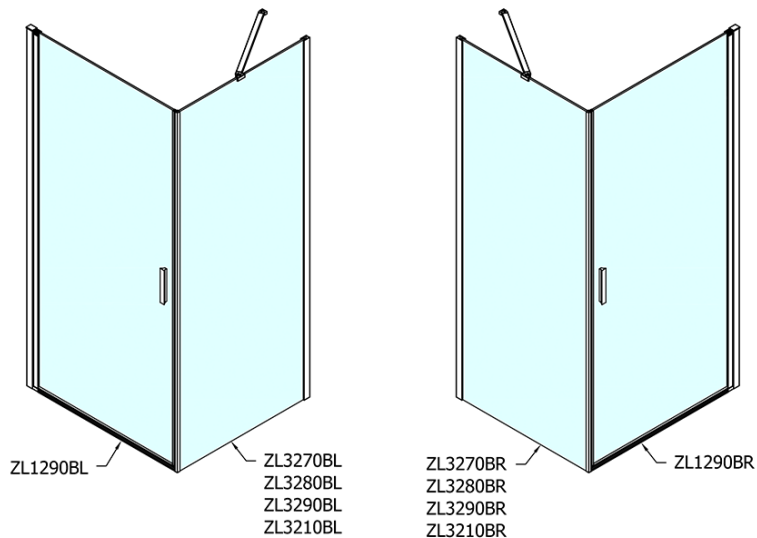

Technický list

	B
ZL1290B-ZL3270B	670-690
ZL1290B-ZL3280B	770-790
ZL1290B-ZL3290B	870-890
ZL1290B-ZL3210B	970-990