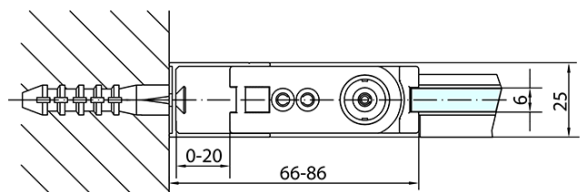

Technický list

	B
ZL1290B-ZL3270B	670-690
ZL1290B-ZL3280B	770-790
ZL1290B-ZL3290B	870-890
ZL1290B-ZL3210B	970-990