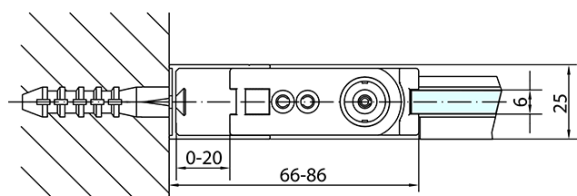

Technický list

	B
ZL1290B-ZL3270B	670-690
ZL1290B-ZL3280B	770-790
ZL1290B-ZL3290B	870-890
ZL1290B-ZL3210B	970-990