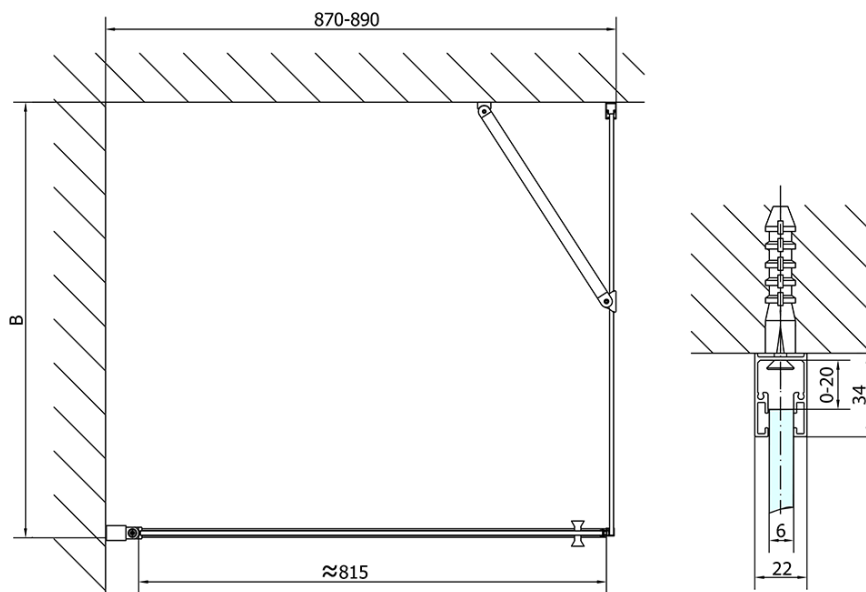

Technický list

	B
ZL1290B-ZL3270B	670-690
ZL1290B-ZL3280B	770-790
ZL1290B-ZL3290B	870-890
ZL1290B-ZL3210B	970-990