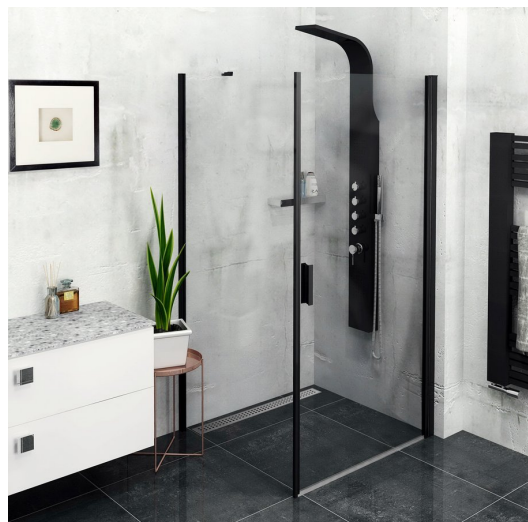

ZOOM BLACK obdélníkový sprchový kout 900x800mm L/P varianta

Objednací kód: ZL1290BZL3280B

Základní informace

Značka: Polysan
Série: ZOOM BLACK

Rozměry

Šířka: 900 mm
Výška: 2000 mm
Hloubka: 800 mm

Parametry

Záruka: 2 roky
Hmotnost / ks: 55 kg
Balení: 2 ks
Barva profilu: Černá mat
Tvar: Obdélníkové zástěny
Typ otevírání: Otevírací jednokřídlé
Směr otevírání: Univerzální
Šířka vstupu: 815 mm
Typ výplně: Čiré sklo
Úprava skla: Antidrop
Tloušťka skla: 6 mm
Vlastnosti: Bezrámové provedení, Otevírání vně i dovnitř
3D model: ANO

ZOOM BLACK obdélníkový sprchový kout 900x800mm L/P varianta

Technický list

| | B |
|-----------------|---------|
| ZL1290B-ZL3270B | 670-690 |
| ZL1290B-ZL3280B | 770-790 |
| ZL1290B-ZL3290B | 870-890 |
| ZL1290B-ZL3210B | 970-990 |