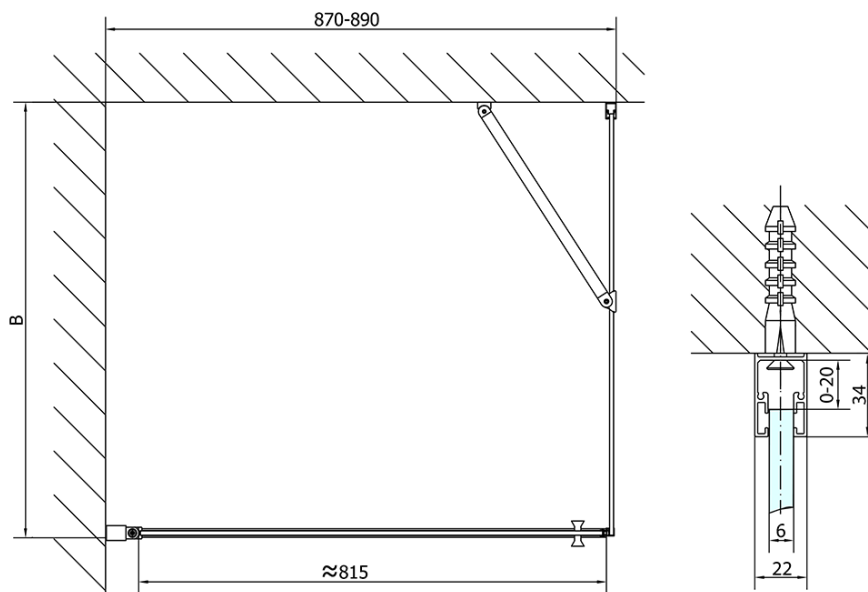

ZOOM BLACK obdélníkový sprchový kout 900x800mm L/P varianta

Objednací kód: ZL1290BZL3280B

Základní informace

Značka: Polysan
Série: ZOOM BLACK

Rozměry

Šířka: 900 mm
Výška: 2000 mm
Hloubka: 800 mm

Parametry

Barva profilu: Černá mat
Tvar: Obdélníkové zástěny
Typ otevírání: Otevírací jednokřídlé
Směr otevírání: Univerzální
Šířka vstupu: 815 mm
Typ výplně: Čiré sklo
Úprava skla: Antidrop
Tloušťka skla: 6 mm
Vlastnosti: Bezrámové provedení, Otevírání vně i dovnitř
Hmotnost / ks: 55.0 kg
Balení: 2 ks
Záruka: 2 roky

ZOOM BLACK obdélníkový sprchový kout 900x800mm L/P varianta

Technický list

	B
ZL1290B-ZL3270B	670-690
ZL1290B-ZL3280B	770-790
ZL1290B-ZL3290B	870-890
ZL1290B-ZL3210B	970-990