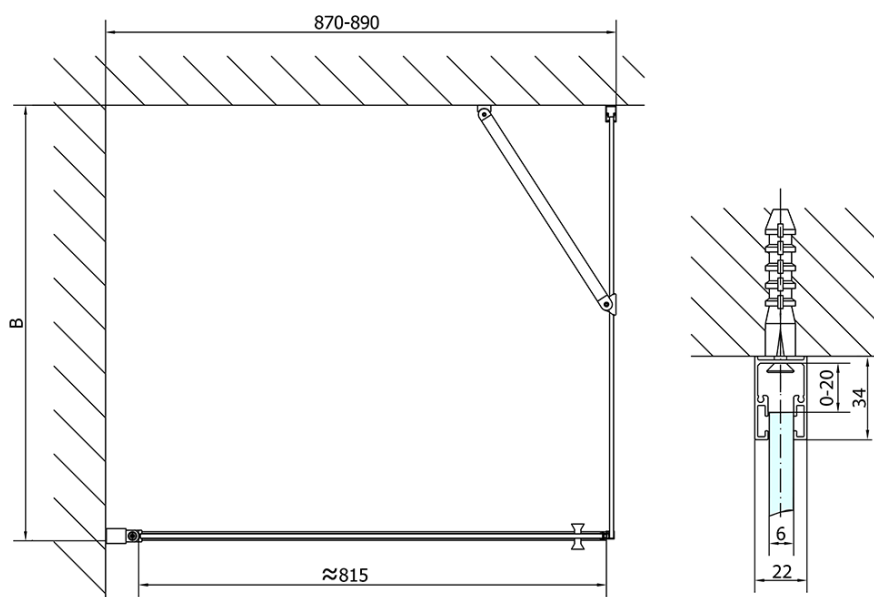

ZOOM BLACK obdélníkový sprchový kout 900x800mm L/P varianta

Technický list

	B
ZL1290B-ZL3270B	670-690
ZL1290B-ZL3280B	770-790
ZL1290B-ZL3290B	870-890
ZL1290B-ZL3210B	970-990