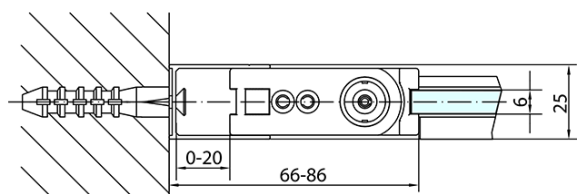

ZOOM BLACK obdélníkový sprchový kout 900x800mm L/P varianta

Objednací kód: ZL1290BZL3280B

Základní informace

Značka: Polysan
Série: ZOOM BLACK

Rozměry

Šířka: 900 mm
Výška: 2000 mm
Hloubka: 800 mm

Parametry

Záruka: 2 roky
Hmotnost / ks: 55 kg
Balení: 2 ks
Barva profilu: Černá mat
Tvar: Obdélníkové zástěny
Typ otevírání: Otevírací jednokřídlé
Směr otevírání: Univerzální
Šířka vstupu: 815 mm
Typ výplně: Čiré sklo
Úprava skla: Antidrop
Tloušťka skla: 6 mm
Vlastnosti: Bezrámové provedení, Otevírání vně i dovnitř
3D model: ANO

ZOOM BLACK obdélníkový sprchový kout 900x800mm L/P varianta

Technický list

| | B |
|-----------------|---------|
| ZL1290B-ZL3270B | 670-690 |
| ZL1290B-ZL3280B | 770-790 |
| ZL1290B-ZL3290B | 870-890 |
| ZL1290B-ZL3210B | 970-990 |