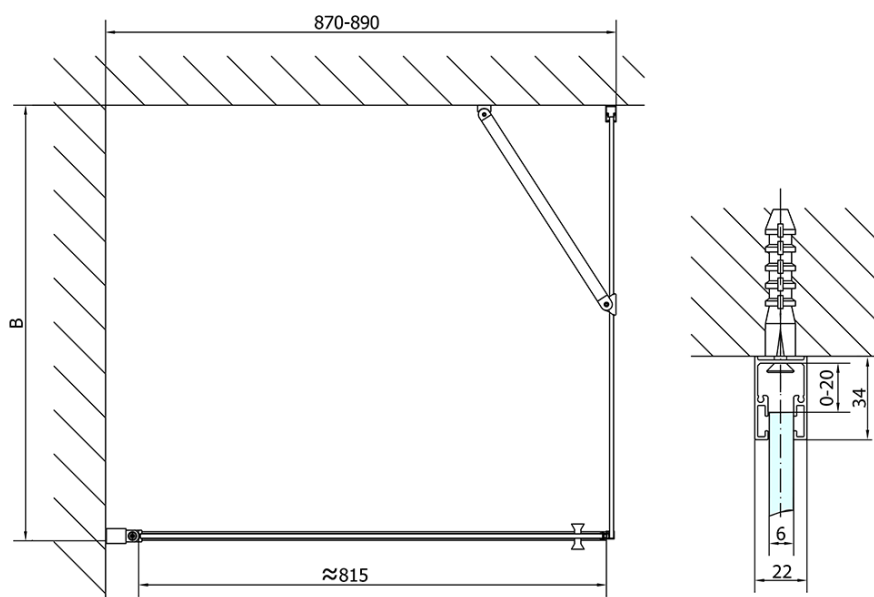

ZOOM BLACK obdélníkový sprchový kout 900x800mm L/P varianta

Objednací kód: ZL1290BZL3280B

Základní informace

Značka: Polysan
Série: ZOOM BLACK

Rozměry

Šířka: 900 mm
Výška: 2000 mm
Hloubka: 800 mm

Parametry

Barva profilu: Černá mat
Tvar: Obdélníkové zástěny
Typ otevírání: Otevírací jednokřídlé
Směr otevírání: Univerzální
Šířka vstupu: 815 mm
Typ výplně: Čiré sklo
Úprava skla: Antidrop
Tloušťka skla: 6 mm
Vlastnosti: Bezrámové provedení, Otevírání vně i dovnitř
Hmotnost / ks: 55.0 kg
Balení: 2 ks
Záruka: 2 roky

ZOOM BLACK obdélníkový sprchový kout 900x800mm L/P varianta

Technický list

	B
ZL1290B-ZL3270B	670-690
ZL1290B-ZL3280B	770-790
ZL1290B-ZL3290B	870-890
ZL1290B-ZL3210B	970-990