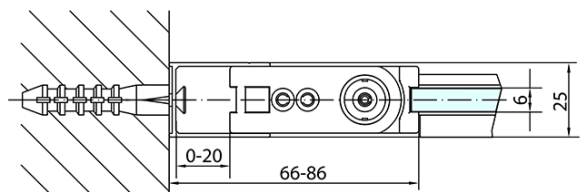

ZOOM BLACK obdélníkový sprchový kout 900x800mm L/P varianta

Objednací kód: ZL1290BZL3280B

Základní informace

Značka: Polysan
Série: ZOOM BLACK

Rozměry

Šířka: 900 mm
Výška: 2000 mm
Hloubka: 800 mm

Parametry

Barva profilu: Černá mat
Tvar: Obdélníkové zástěny
Typ otevírání: Otevírací jednokřídlé
Směr otevírání: Univerzální
Šířka vstupu: 815 mm
Typ výplně: Čiré sklo
Úprava skla: Antidrop
Tloušťka skla: 6 mm
Vlastnosti: Bezrámové provedení, Otevírání vně i dovnitř
Hmotnost / ks: 55.0 kg
Balení: 2 ks
Záruka: 2 roky

ZOOM BLACK obdélníkový sprchový kout 900x800mm L/P varianta

Technický list

	B
ZL1290B-ZL3270B	670-690
ZL1290B-ZL3280B	770-790
ZL1290B-ZL3290B	870-890
ZL1290B-ZL3210B	970-990