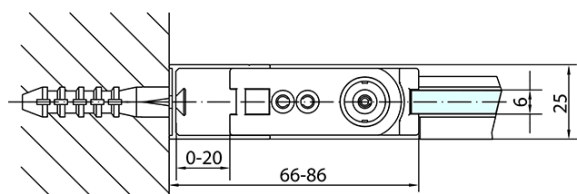

ZOOM BLACK obdélníkový sprchový kout 900x800mm L/P varianta

Objednací kód: ZL1290BZL3280B

Základní informace

Značka: Polysan
Série: ZOOM BLACK

Rozměry

Šířka: 900 mm
Výška: 2000 mm
Hloubka: 800 mm

Parametry

Barva profilu: Černá mat
Tvar: Obdélníkové zástěny
Typ otevírání: Otevírací jednokřídlé
Směr otevírání: Univerzální
Šířka vstupu: 815 mm
Typ výplně: Čiré sklo
Úprava skla: Antidrop
Tloušťka skla: 6 mm
Vlastnosti: Bezrámové provedení, Otevírání vně i dovnitř
Hmotnost / ks: 55.0 kg
Balení: 2 ks
Záruka: 2 roky

ZOOM BLACK obdélníkový sprchový kout 900x800mm L/P varianta

Technický list

	B
ZL1290B-ZL3270B	670-690
ZL1290B-ZL3280B	770-790
ZL1290B-ZL3290B	870-890
ZL1290B-ZL3210B	970-990