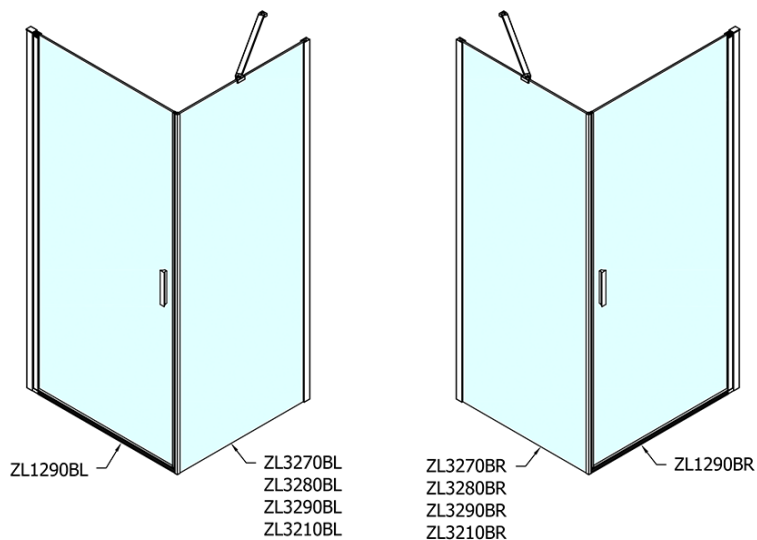

ZOOM BLACK obdélníkový sprchový kout 900x800mm L/P varianta

Technický list

	B
ZL1290B-ZL3270B	670-690
ZL1290B-ZL3280B	770-790
ZL1290B-ZL3290B	870-890
ZL1290B-ZL3210B	970-990