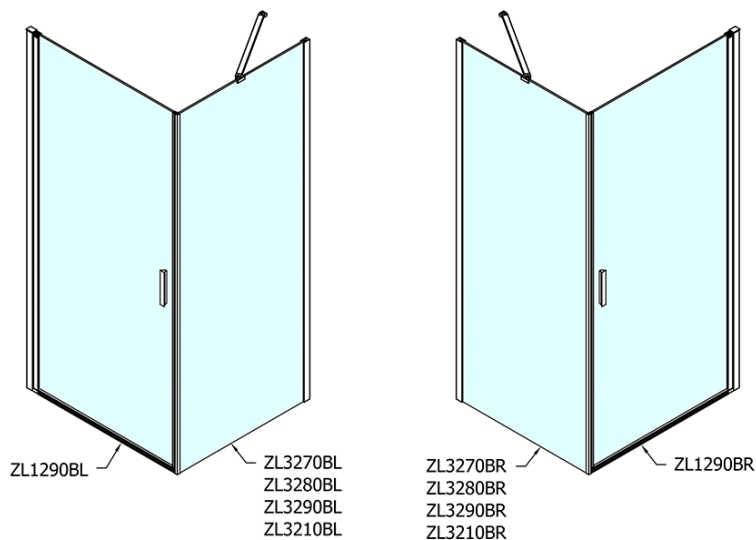

ZOOM BLACK obdélníkový sprchový kout 900x800mm L/P varianta

Objednací kód: ZL1290BZL3280B

Základní informace

Značka: Polysan
Série: ZOOM BLACK

Rozměry

Šířka: 900 mm
Výška: 2000 mm
Hloubka: 800 mm

Parametry

Barva profilu: Černá mat
Tvar: Obdélníkové zástěny
Typ otevírání: Otevírací jednokřídlé
Směr otevírání: Univerzální
Šířka vstupu: 815 mm
Typ výplně: Čiré sklo
Úprava skla: Antidrop
Tloušťka skla: 6 mm
Vlastnosti: Bezrámové provedení, Otevírání vně i dovnitř
Hmotnost / ks: 55.0 kg
Balení: 2 ks
Záruka: 2 roky

ZOOM BLACK obdélníkový sprchový kout 900x800mm L/P varianta

Technický list

	B
ZL1290B-ZL3270B	670-690
ZL1290B-ZL3280B	770-790
ZL1290B-ZL3290B	870-890
ZL1290B-ZL3210B	970-990