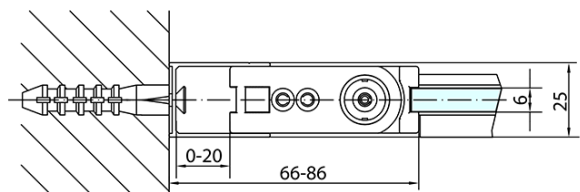

ZOOM BLACK obdélníkový sprchový kout 900x800mm L/P varianta

Technický list

	B
ZL1290B-ZL3270B	670-690
ZL1290B-ZL3280B	770-790
ZL1290B-ZL3290B	870-890
ZL1290B-ZL3210B	970-990