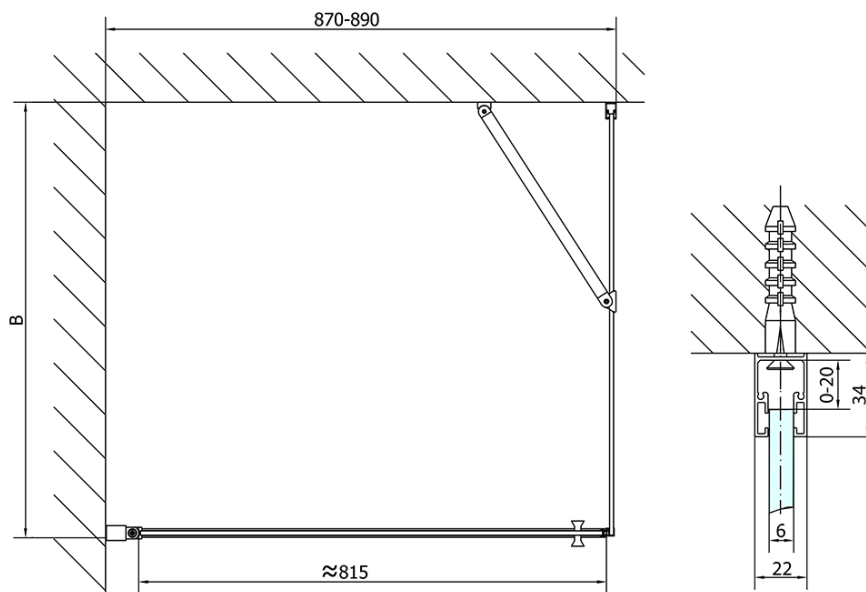

ZOOM BLACK obdélníkový sprchový kout 900x800mm L/P varianta

Objednací kód: ZL1290BZL3280B

Základní informace

Značka: Polysan
Série: ZOOM BLACK

Rozměry

Šířka: 900 mm
Výška: 2000 mm
Hloubka: 800 mm

Parametry

Barva profilu: Černá mat
Tvar: Obdélníkové zástěny
Typ otevírání: Otevírací jednokřídlé
Směr otevírání: Univerzální
Šířka vstupu: 815 mm
Typ výplně: Čiré sklo
Úprava skla: Antidrop
Tloušťka skla: 6 mm
Vlastnosti: Bezrámové provedení, Otevírání vně i dovnitř
Hmotnost / ks: 55.0 kg
Balení: 2 ks
Záruka: 2 roky

ZOOM BLACK obdélníkový sprchový kout 900x800mm L/P varianta

Technický list

	B
ZL1290B-ZL3270B	670-690
ZL1290B-ZL3280B	770-790
ZL1290B-ZL3290B	870-890
ZL1290B-ZL3210B	970-990