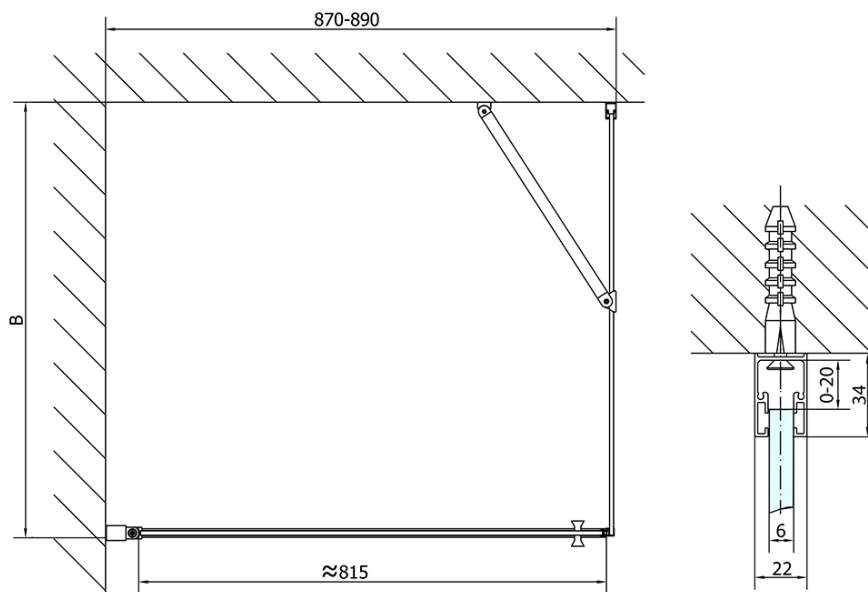

ZOOM BLACK obdélníkový sprchový kout 900x800mm L/P varianta

Objednací kód: ZL1290BZL3280B

Základní informace

Značka: Polysan
Série: ZOOM BLACK

Rozměry

Šířka: 900 mm
Výška: 2000 mm
Hloubka: 800 mm

Parametry

Záruka: 2 roky
Hmotnost / ks: 55 kg
Balení: 2 ks
Barva profilu: Černá mat
Tvar: Obdélníkové zástěny
Typ otevírání: Otevírací jednokřídlé
Směr otevírání: Univerzální
Šířka vstupu: 815 mm
Typ výplně: Čiré sklo
Úprava skla: Antidrop
Tloušťka skla: 6 mm
Vlastnosti: Bezrámové provedení, Otevírání vně i dovnitř
3D model: ANO

ZOOM BLACK obdélníkový sprchový kout 900x800mm L/P varianta

Technický list

| | B |
|-----------------|---------|
| ZL1290B-ZL3270B | 670-690 |
| ZL1290B-ZL3280B | 770-790 |
| ZL1290B-ZL3290B | 870-890 |
| ZL1290B-ZL3210B | 970-990 |