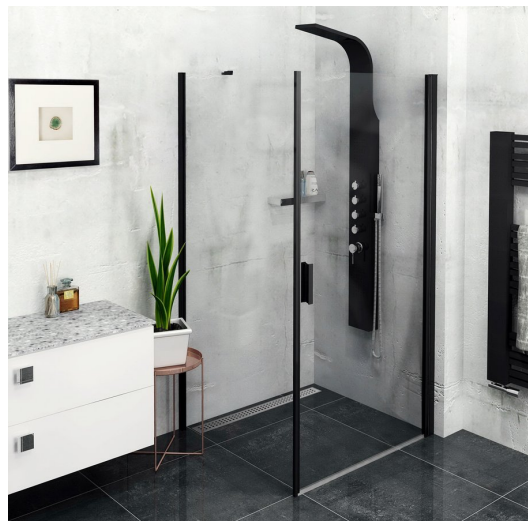

ZOOM BLACK obdélníkový sprchový kout 900x800mm L/P varianta

Objednací kód: ZL1290BZL3280B

Základní informace

Značka: Polysan
Série: ZOOM BLACK

Rozměry

Šířka: 900 mm
Výška: 2000 mm
Hloubka: 800 mm

Parametry

Barva profilu: Černá mat
Tvar: Obdélníkové zástěny
Typ otevírání: Otevírací jednokřídlé
Směr otevírání: Univerzální
Šířka vstupu: 815 mm
Typ výplně: Čiré sklo
Úprava skla: Antidrop
Tloušťka skla: 6 mm
Vlastnosti: Bezrámové provedení, Otevírání vně i dovnitř
Hmotnost / ks: 55.0 kg
Balení: 2 ks
Záruka: 2 roky

ZOOM BLACK obdélníkový sprchový kout 900x800mm L/P varianta

Technický list

	B
ZL1290B-ZL3270B	670-690
ZL1290B-ZL3280B	770-790
ZL1290B-ZL3290B	870-890
ZL1290B-ZL3210B	970-990