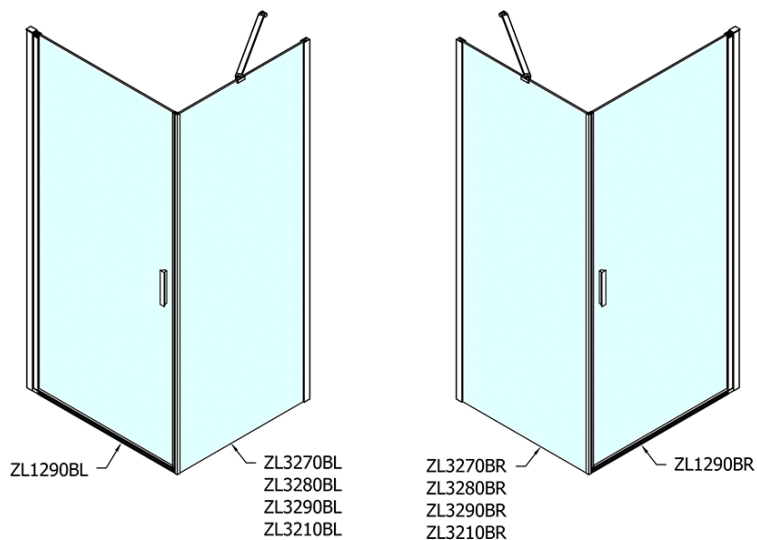

ZOOM BLACK obdélníkový sprchový kout 900x800mm L/P varianta

Objednací kód: ZL1290BZL3280B

Základní informace

Značka: Polysan
Série: ZOOM BLACK

Rozměry

Šířka: 900 mm
Výška: 2000 mm
Hloubka: 800 mm

Parametry

Záruka: 2 roky
Hmotnost / ks: 55 kg
Balení: 2 ks
Barva profilu: Černá mat
Tvar: Obdélníkové zástěny
Typ otevírání: Otevírací jednokřídlé
Směr otevírání: Univerzální
Šířka vstupu: 815 mm
Typ výplně: Čiré sklo
Úprava skla: Antidrop
Tloušťka skla: 6 mm
Vlastnosti: Bezrámové provedení, Otevírání vně i dovnitř
3D model: ANO

ZOOM BLACK obdélníkový sprchový kout 900x800mm L/P varianta

Technický list

| | B |
|-----------------|---------|
| ZL1290B-ZL3270B | 670-690 |
| ZL1290B-ZL3280B | 770-790 |
| ZL1290B-ZL3290B | 870-890 |
| ZL1290B-ZL3210B | 970-990 |