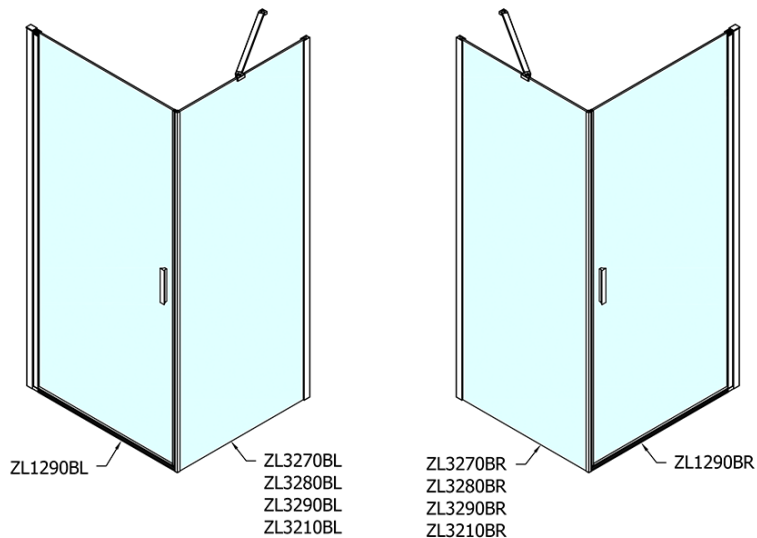

ZOOM BLACK obdélníkový sprchový kout 900x800mm L/P varianta

Objednací kód: ZL1290BZL3280B

Základní informace

Značka: Polysan
Série: ZOOM BLACK

Rozměry

Šířka: 900 mm
Výška: 2000 mm
Hloubka: 800 mm

Parametry

Barva profilu: Černá mat
Tvar: Obdélníkové zástěny
Typ otevírání: Otevírací jednokřídlé
Směr otevírání: Univerzální
Šířka vstupu: 815 mm
Typ výplně: Čiré sklo
Úprava skla: Antidrop
Tloušťka skla: 6 mm
Vlastnosti: Bezrámové provedení, Otevírání vně i dovnitř
Hmotnost / ks: 55.0 kg
Balení: 2 ks
Záruka: 2 roky

ZOOM BLACK obdélníkový sprchový kout 900x800mm L/P varianta

Technický list

	B
ZL1290B-ZL3270B	670-690
ZL1290B-ZL3280B	770-790
ZL1290B-ZL3290B	870-890
ZL1290B-ZL3210B	970-990