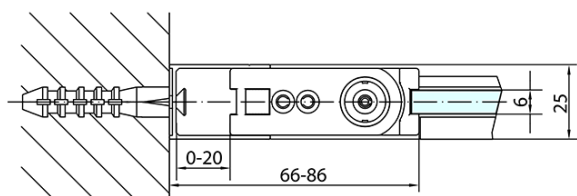

ZOOM BLACK obdélníkový sprchový kout 800x1000mm L/P varianta

Objednací kód: ZL1280BZL3210B

Základní informace

Značka: Polysan
Série: ZOOM BLACK

Rozměry

Šířka: 800 mm
Výška: 2000 mm
Hloubka: 1000 mm

Parametry

Záruka: 2 roky
Hmotnost / ks: 58 kg
Balení: 2 ks
Barva profilu: Černá mat
Tvar: Obdélníkové zástěny
Typ otevírání: Otevírací jednokřídlé
Směr otevírání: Univerzální
Šířka vstupu: 715 mm
Typ výplně: Čiré sklo
Úprava skla: Antidrop
Tloušťka skla: 6 mm
Vlastnosti: Bezrámové provedení, Otevírání vně i dovnitř
3D model: ANO

ZOOM BLACK obdélníkový sprchový kout 800x1000mm L/P varianta

Technický list

	B
ZL1280B-ZL3270B	670-690
ZL1280B-ZL3280B	770-790
ZL1280B-ZL3290B	870-890
ZL1280B-ZL3210B	970-990