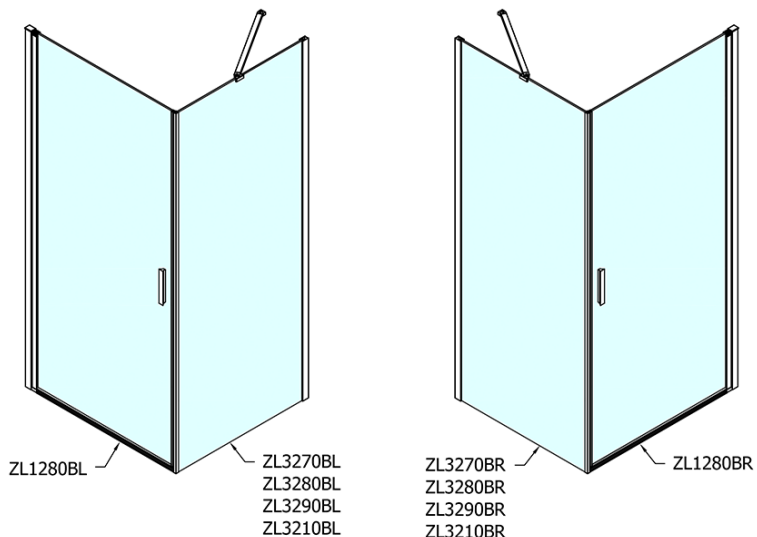

ZOOM BLACK obdélníkový sprchový kout 800x1000mm L/P varianta

Objednací kód: ZL1280BZL3210B

Základní informace

Značka: Polysan
Série: ZOOM BLACK

Rozměry

Šířka: 800 mm
Výška: 2000 mm
Hloubka: 1000 mm

Parametry

Barva profilu: Černá mat
Tvar: Obdélníkové zástěny
Typ otevírání: Otevírací jednokřídlé
Směr otevírání: Univerzální
Šířka vstupu: 715 mm
Typ výplně: Čiré sklo
Úprava skla: Antidrop
Tloušťka skla: 6 mm
Vlastnosti: Bezrámové provedení, Otevírání vně i dovnitř
Hmotnost / ks: 58.0 kg
Balení: 2 ks
Záruka: 2 roky

ZOOM BLACK obdélníkový sprchový kout 800x1000mm L/P varianta

Technický list

	B
ZL1280B-ZL3270B	670-690
ZL1280B-ZL3280B	770-790
ZL1280B-ZL3290B	870-890
ZL1280B-ZL3210B	970-990