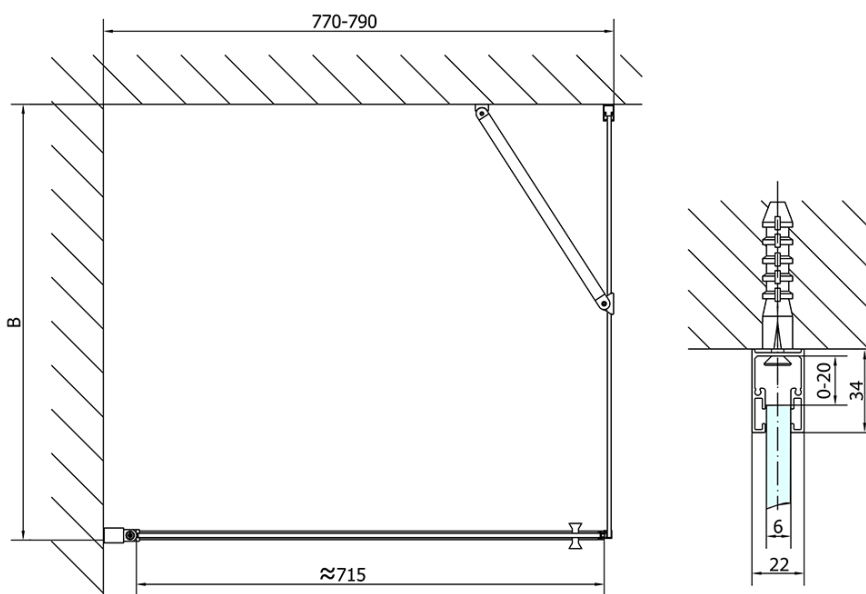

ZOOM BLACK obdélníkový sprchový kout 800x1000mm L/P varianta

Objednací kód: ZL1280BZL3210B

Základní informace

Značka: Polysan
Série: ZOOM BLACK

Rozměry

Šířka: 800 mm
Výška: 2000 mm
Hloubka: 1000 mm

Parametry

Barva profilu: Černá mat
Tvar: Obdélníkové zástěny
Typ otevírání: Otevírací jednokřídlé
Směr otevírání: Univerzální
Šířka vstupu: 715 mm
Typ výplně: Čiré sklo
Úprava skla: Antidrop
Tloušťka skla: 6 mm
Vlastnosti: Bezrámové provedení, Otevírání vně i dovnitř
Hmotnost / ks: 58.0 kg
Balení: 2 ks
Záruka: 2 roky

ZOOM BLACK obdélníkový sprchový kout 800x1000mm L/P varianta

Technický list

	B
ZL1280B-ZL3270B	670-690
ZL1280B-ZL3280B	770-790
ZL1280B-ZL3290B	870-890
ZL1280B-ZL3210B	970-990