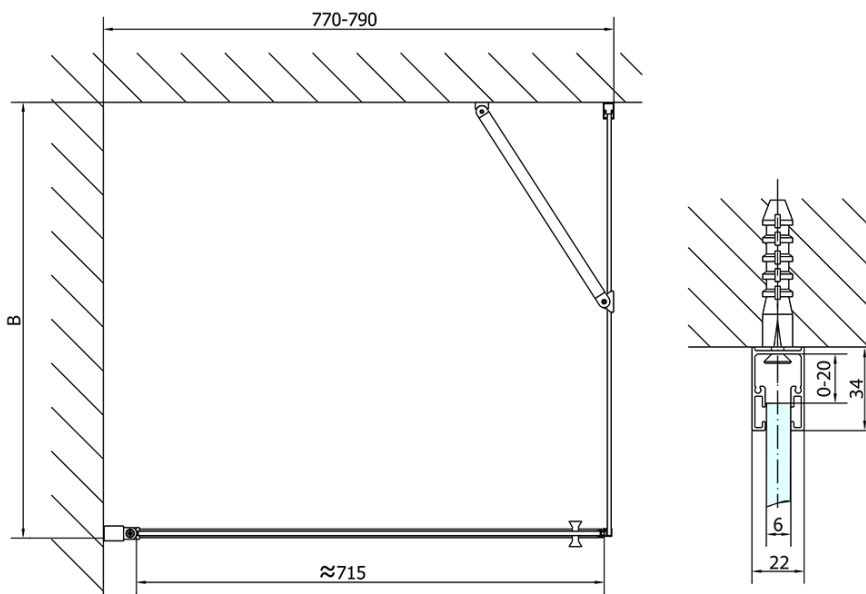

ZOOM BLACK obdélníkový sprchový kout 800x1000mm L/P varianta

Objednací kód: ZL1280BZL3210B

Základní informace

Značka: Polysan
Série: ZOOM BLACK

Rozměry

Šířka: 800 mm
Výška: 2000 mm
Hloubka: 1000 mm

Parametry

Záruka: 2 roky
Hmotnost / ks: 58 kg
Balení: 2 ks
Barva profilu: Černá mat
Tvar: Obdélníkové zástěny
Typ otevírání: Otevírací jednokřídlé
Směr otevírání: Univerzální
Šířka vstupu: 715 mm
Typ výplně: Čiré sklo
Úprava skla: Antidrop
Tloušťka skla: 6 mm
Vlastnosti: Bezrámové provedení, Otevírání vně i dovnitř
3D model: ANO

ZOOM BLACK obdélníkový sprchový kout 800x1000mm L/P varianta

Technický list

	B
ZL1280B-ZL3270B	670-690
ZL1280B-ZL3280B	770-790
ZL1280B-ZL3290B	870-890
ZL1280B-ZL3210B	970-990