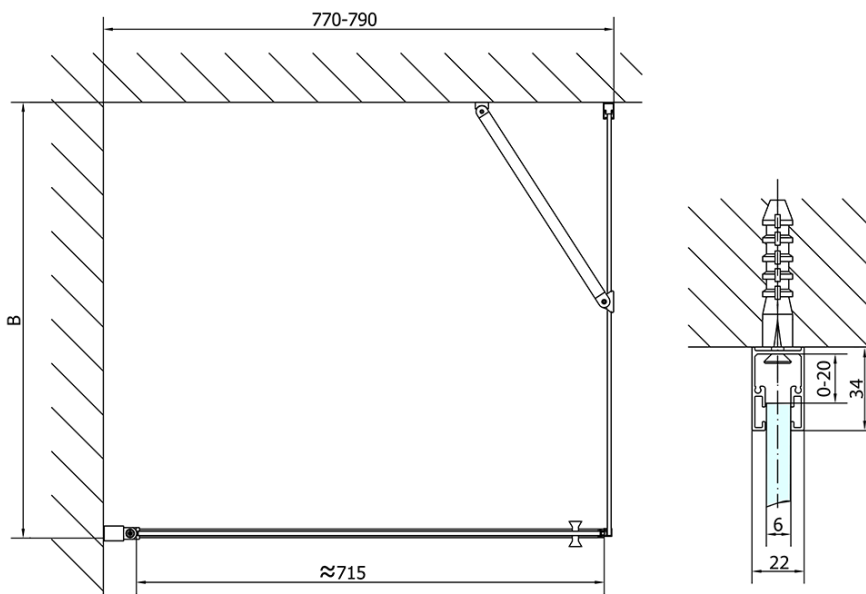

ZOOM BLACK obdélníkový sprchový kout 800x1000mm L/P varianta

Objednací kód: ZL1280BZL3210B

Základní informace

Značka: Polysan
Série: ZOOM BLACK

Rozměry

Šířka: 800 mm
Výška: 2000 mm
Hloubka: 1000 mm

Parametry

Barva profilu: Černá mat
Tvar: Obdélníkové zástěny
Typ otevírání: Otevírací jednokřídlé
Směr otevírání: Univerzální
Šířka vstupu: 715 mm
Typ výplně: Čiré sklo
Úprava skla: Antidrop
Tloušťka skla: 6 mm
Vlastnosti: Bezrámové provedení, Otevírání vně i dovnitř
Hmotnost / ks: 58.0 kg
Balení: 2 ks
Záruka: 2 roky

ZOOM BLACK obdélníkový sprchový kout 800x1000mm L/P varianta

Technický list

	B
ZL1280B-ZL3270B	670-690
ZL1280B-ZL3280B	770-790
ZL1280B-ZL3290B	870-890
ZL1280B-ZL3210B	970-990