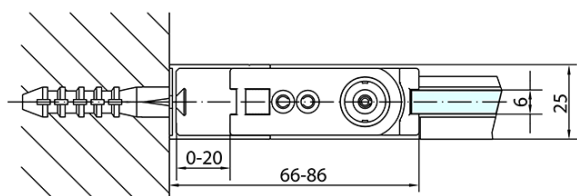

ZOOM BLACK obdélníkový sprchový kout 800x1000mm L/P varianta

Technický list

	B
ZL1280B-ZL3270B	670-690
ZL1280B-ZL3280B	770-790
ZL1280B-ZL3290B	870-890
ZL1280B-ZL3210B	970-990