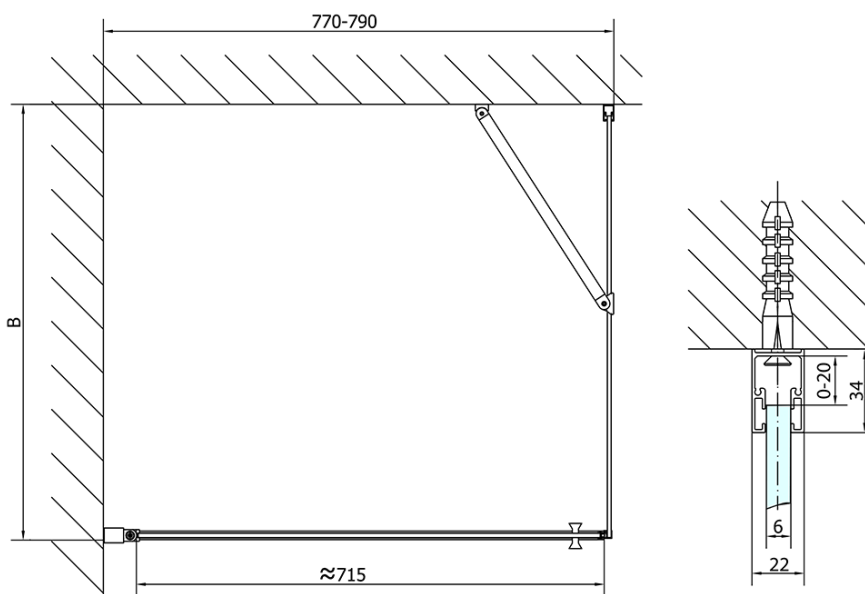

ZOOM BLACK obdélníkový sprchový kout 800x1000mm L/P varianta

Technický list

	B
ZL1280B-ZL3270B	670-690
ZL1280B-ZL3280B	770-790
ZL1280B-ZL3290B	870-890
ZL1280B-ZL3210B	970-990