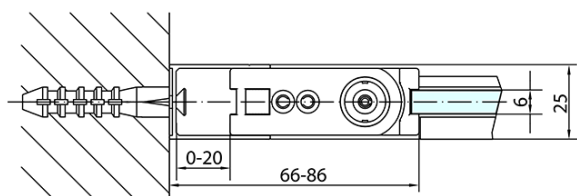

ZOOM BLACK obdélníkový sprchový kout 800x1000mm L/P varianta

Objednací kód: ZL1280BZL3210B

Základní informace

Značka: Polysan
Série: ZOOM BLACK

Rozměry

Šířka: 800 mm
Výška: 2000 mm
Hloubka: 1000 mm

Parametry

Barva profilu: Černá mat
Tvar: Obdélníkové zástěny
Typ otevírání: Otevírací jednokřídlé
Směr otevírání: Univerzální
Šířka vstupu: 715 mm
Typ výplně: Čiré sklo
Úprava skla: Antidrop
Tloušťka skla: 6 mm
Vlastnosti: Bezrámové provedení, Otevírání vně i dovnitř
Hmotnost / ks: 58.0 kg
Balení: 2 ks
Záruka: 2 roky

ZOOM BLACK obdélníkový sprchový kout 800x1000mm L/P varianta

Technický list

	B
ZL1280B-ZL3270B	670-690
ZL1280B-ZL3280B	770-790
ZL1280B-ZL3290B	870-890
ZL1280B-ZL3210B	970-990