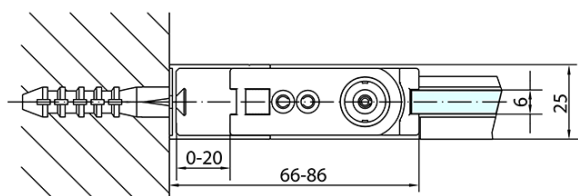

ZOOM BLACK obdélníkový sprchový kout 800x1000mm L/P varianta

Objednací kód: ZL1280BZL3210B

Základní informace

Značka: Polysan
Série: ZOOM BLACK

Rozměry

Šířka: 800 mm
Výška: 2000 mm
Hloubka: 1000 mm

Parametry

Barva profilu: Černá mat
Tvar: Obdélníkové zástěny
Typ otevírání: Otevírací jednokřídlé
Směr otevírání: Univerzální
Šířka vstupu: 715 mm
Typ výplně: Čiré sklo
Úprava skla: Antidrop
Tloušťka skla: 6 mm
Vlastnosti: Bezrámové provedení, Otevírání vně i dovnitř
Hmotnost / ks: 58.0 kg
Balení: 2 ks
Záruka: 2 roky

ZOOM BLACK obdélníkový sprchový kout 800x1000mm L/P varianta

Technický list

	B
ZL1280B-ZL3270B	670-690
ZL1280B-ZL3280B	770-790
ZL1280B-ZL3290B	870-890
ZL1280B-ZL3210B	970-990