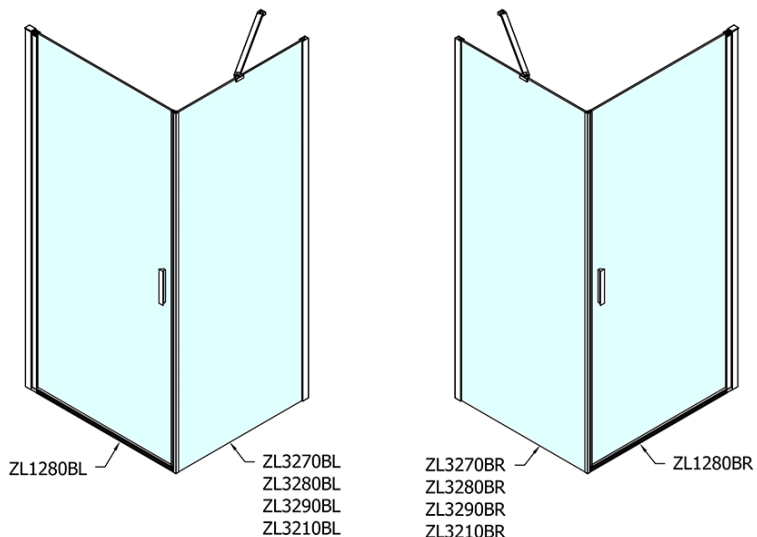

ZOOM BLACK obdélníkový sprchový kout 800x1000mm L/P varianta

Objednací kód: ZL1280BZL3210B

Základní informace

Značka: Polysan
Série: ZOOM BLACK

Rozměry

Šířka: 800 mm
Výška: 2000 mm
Hloubka: 1000 mm

Parametry

Záruka: 2 roky
Hmotnost / ks: 58 kg
Balení: 2 ks
Barva profilu: Černá mat
Tvar: Obdélníkové zástěny
Typ otevírání: Otevírací jednokřídlé
Směr otevírání: Univerzální
Šířka vstupu: 715 mm
Typ výplně: Čiré sklo
Úprava skla: Antidrop
Tloušťka skla: 6 mm
Vlastnosti: Bezrámové provedení, Otevírání vně i dovnitř
3D model: ANO

ZOOM BLACK obdélníkový sprchový kout 800x1000mm L/P varianta

Technický list

	B
ZL1280B-ZL3270B	670-690
ZL1280B-ZL3280B	770-790
ZL1280B-ZL3290B	870-890
ZL1280B-ZL3210B	970-990