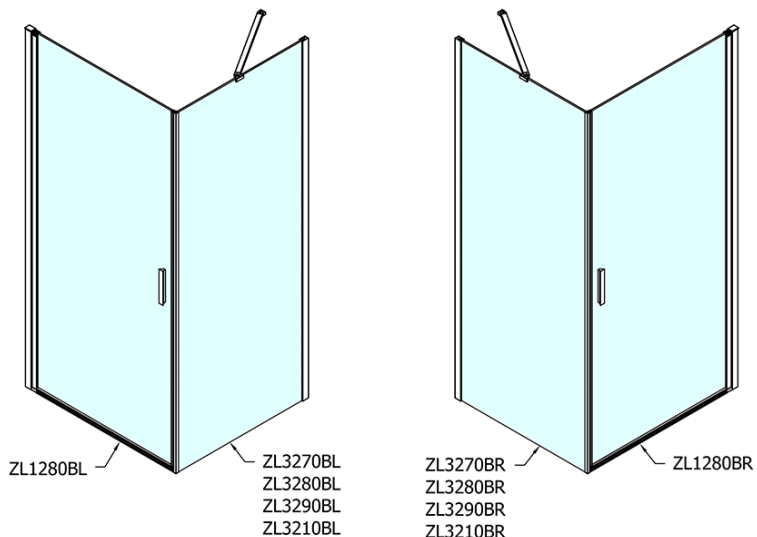

ZOOM BLACK obdélníkový sprchový kout 800x1000mm L/P varianta

Technický list

	B
ZL1280B-ZL3270B	670-690
ZL1280B-ZL3280B	770-790
ZL1280B-ZL3290B	870-890
ZL1280B-ZL3210B	970-990