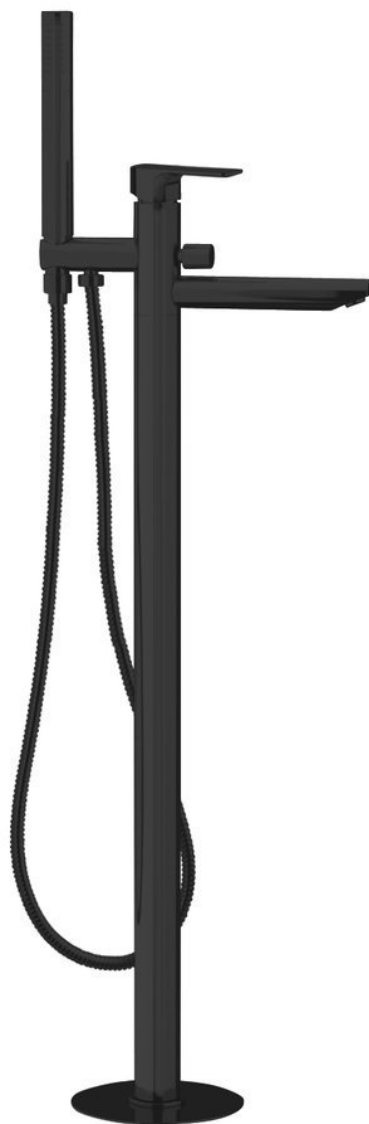

Objednací kód: PY21/15

Základní informace

Značka: Sapho
Série: SPY

Rozměry

Šířka: 50 mm
Výška: 920 mm
Hloubka: 195 mm

Parametry

Záruka: 6 let
Hmotnost / ks: 11.51 kg
Balení: 1 ks
Barva: Černá mat
Materiál: Mosaz
Tvar: Kruhové
Instalace: Do podlahy
Druh ovládání: Páka
Přepínač na sprchu: Tlakový s aretací
Průměr kartuše: 35 mm
Výška výtoku: 790 mm
3D model: ANO

Náhradní díly

Směšovací kartuše 35mm, nízká (Objednací kód: 521601)

Technický list