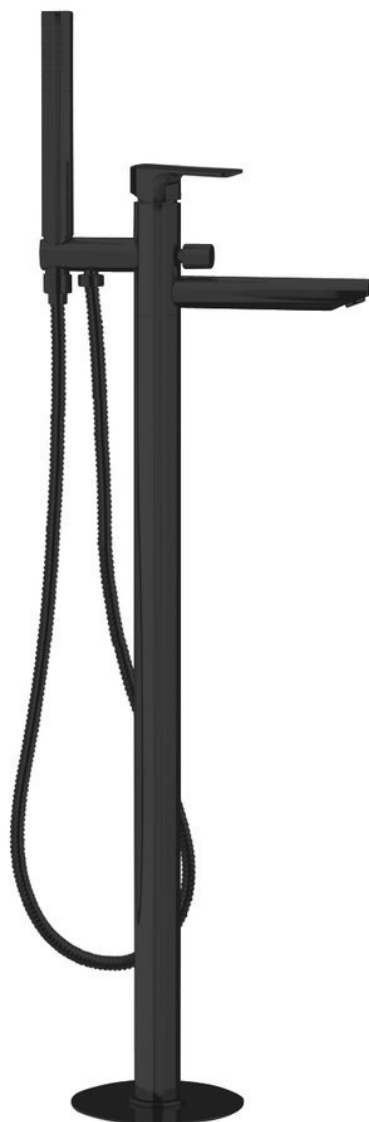

Objednací kód: PY21/15

Základní informace

Značka: Sapho

Série: SPY

Rozměry

Šířka: 50 mm

Výška: 920 mm

Hloubka: 195 mm

Parametry

Barva: Černá mat

Materiál: Mosaz

Tvar: Kruhové

Instalace: Do podlahy

Druh ovládní: Páka

Přepínač na sprchu: Tlakový s aretací

Průměr kartuše: 35 mm

Výška výtoku: 790 mm

Hmotnost / ks: 11.51 kg

Balení: 1 ks

Záruka: 6 let

Náhradní díly

Směšovací kartuše 35mm, nízká (Objednací kód: 521601)

Technický list