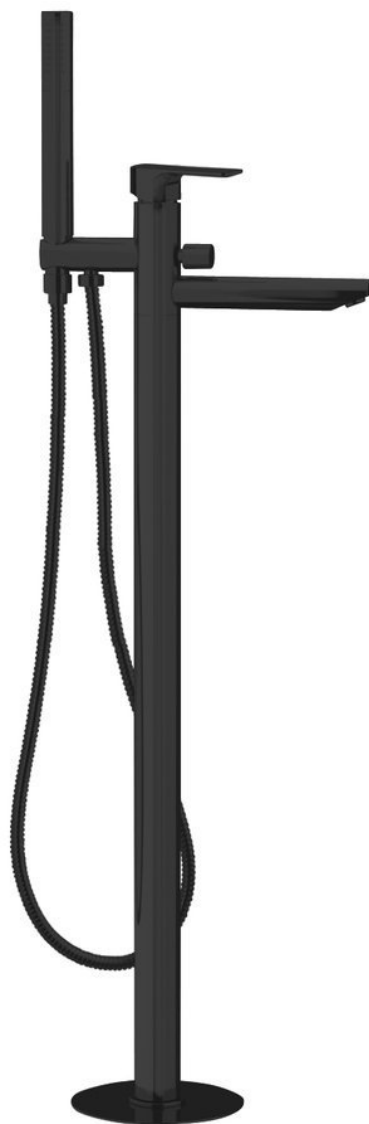

Objednací kód: PY21/15

Základní informace

Značka: Sapho
Série: SPY

Rozměry

Šířka: 50 mm
Výška: 920 mm
Hloubka: 195 mm

Parametry

Barva: Černá mat
Materiál: Mosaz
Tvar: Kruhové
Instalace: Do podlahy
Druh ovládní: Páka
Přepínač na sprchu: Tlakový s aretací
Průměr kartuše: 35 mm
Výška výtoku: 790 mm
Hmotnost / ks: 11.51 kg
Balení: 1 ks
Záruka: 6 let

Náhradní díly

Směšovací kartuše 35mm, nízká (Objednací kód: 521601)

Technický list