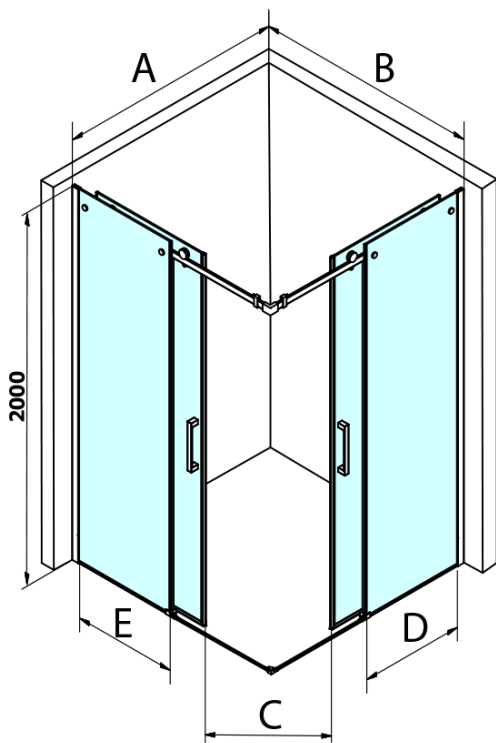

# DRAGON obdélníkový sprchový kout 1100x1200mm L/P varianta, rohový vstup

Objednací kód: GD4211GD4212

## Rozměry

Šířka: 1100 mm  
Výška: 2000 mm  
Hloubka: 1200 mm

## Parametry

Barva profilu: Chrom  
Tvar: Obdélník - rohový vstup  
Typ otevírání: Posuvné  
Šířka vstupu: 635 mm  
Typ výplně: Čiré sklo  
Úprava skla: Coated glass  
Tloušťka skla: 8 mm  
Vlastnosti: Bezrámové provedení  
Hmotnost / ks: 104.0 kg  
Balení: 2 ks  
Záruka: 3 roky

**DRAGON obdélníkový sprchový kout 1100x1200mm L/P**  
**varianta, rohový vstup**

**Technický list**

MODEL	A	B	C	D	E
GD4280GD4290	780-800	880-900	420	360	410
GD4280GD4210	780-800	980-1000	460	360	460
GD4280GD4211	780-800	1080-1100	500	360	510
GD4280GD4212	780-800	1180-1200	545	360	560
GD4290GD4210	880-900	980-1000	495	410	460
GD4290GD4211	880-900	1080-1100	530	410	510
GD4290GD4212	880-900	1180-1200	575	410	560
GD4210GD4211	980-1000	1080-1100	565	460	510
GD4210GD4212	980-1000	1180-1200	605	460	560
GD4211GD4212	1080-1100	1180-1200	635	510	560
GD4280BGD4290B	780-800	880-900	420	360	410
GD4280BGD4210B	780-800	980-1000	460	360	460
GD4290BGD4210B	880-900	980-1000	495	410	460