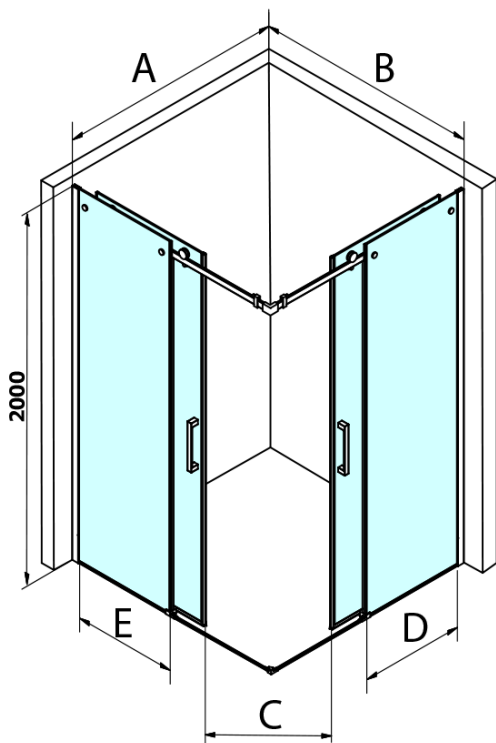

DRAGON obdélníkový sprchový kout 1100x1200mm L/P varianta, rohový vstup

Objednací kód: GD4211GD4212

Základní informace

Značka: Gelco
Série: DRAGON

Rozměry

Šířka: 1100 mm
Výška: 2000 mm
Hloubka: 1200 mm

Parametry

Barva profilu: Chrom - Leštěný hliník
Tvar: Obdélník - rohový vstup
Typ otevírání: Posuvné
Šířka vstupu: 635 mm
Typ výplně: Čiré sklo
Úprava skla: Coated glass
Tloušťka skla: 8 mm
Vlastnosti: Bezrámové provedení
Hmotnost / ks: 104.0 kg
Balení: 2 ks
Záruka: 2 roky

Náhradní díly

Spodní těsnění na dveře, sklo 8mm, 1000mm (Objednací kód: NDGD02)
DRAGON madlo, chrom, pár (Objednací kód: NDGD-MADLO)
Set magnetických těsnění pro sklo 8mm a 3M pro nalepení, 2000mm (Objednací kód: NDGD05)
ALTIS/ROLLS/DRAGON sada krytek šroubů (Objednací kód: NDAL03)
Set svislých těsnění pro sklo 8/8mm, 2000mm (Objednací kód: NDGD01)
Set magnetických těsnění 45° pro sklo 8/8mm, 2000mm (Objednací kód: NDTL04)

DRAGON obdélníkový sprchový kout 1100x1200mm L/P
varianta, rohový vstup

Technický list

| MODEL | A | B | C | D | E |
|----------------|-----------|-----------|-----|-----|-----|
| GD4280GD4290 | 780-800 | 880-900 | 420 | 360 | 410 |
| GD4280GD4210 | 780-800 | 980-1000 | 460 | 360 | 460 |
| GD4280GD4211 | 780-800 | 1080-1100 | 500 | 360 | 510 |
| GD4280GD4212 | 780-800 | 1180-1200 | 545 | 360 | 560 |
| GD4290GD4210 | 880-900 | 980-1000 | 495 | 410 | 460 |
| GD4290GD4211 | 880-900 | 1080-1100 | 530 | 410 | 510 |
| GD4290GD4212 | 880-900 | 1180-1200 | 575 | 410 | 560 |
| GD4210GD4211 | 980-1000 | 1080-1100 | 565 | 460 | 510 |
| GD4210GD4212 | 980-1000 | 1180-1200 | 605 | 460 | 560 |
| GD4211GD4212 | 1080-1100 | 1180-1200 | 635 | 510 | 560 |
| GD4280BGD4290B | 780-800 | 880-900 | 420 | 360 | 410 |
| GD4280BGD4210B | 780-800 | 980-1000 | 460 | 360 | 460 |
| GD4290BGD4210B | 880-900 | 980-1000 | 495 | 410 | 460 |