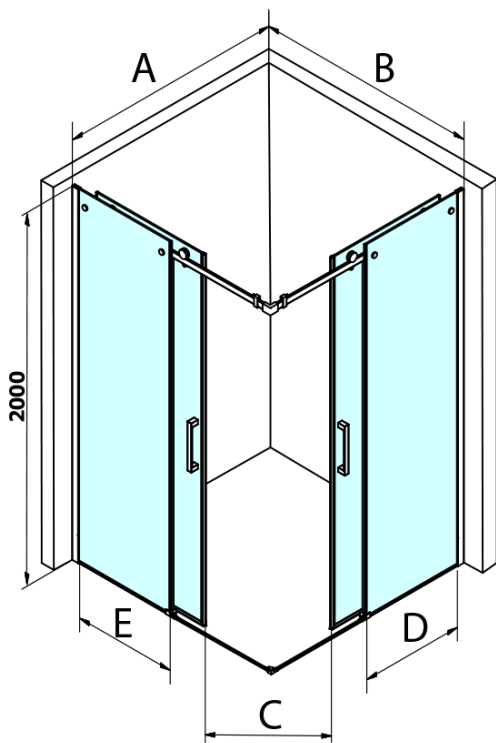

# DRAGON obdélníkový sprchový kout 1100x1200mm L/P varianta, rohový vstup

Objednací kód: GD4211GD4212

## Rozměry

Šířka: 1100 mm  
Výška: 2000 mm  
Hloubka: 1200 mm

## Parametry

Záruka: 3 roky  
Hmotnost / ks: 104 kg  
Balení: 2 ks  
Barva profilu: Chrom  
Tvar: Obdélník - rohový vstup  
Typ otevírání: Posuvné  
Šířka vstupu: 635 mm  
Typ výplně: Čiré sklo  
Úprava skla: Coated glass  
Tloušťka skla: 8 mm  
Vlastnosti: Bezrámové provedení

**DRAGON obdélníkový sprchový kout 1100x1200mm L/P**  
**varianta, rohový vstup**

**Technický list**

MODEL	A	B	C	D	E
GD4280GD4290	780-800	880-900	420	360	410
GD4280GD4210	780-800	980-1000	460	360	460
GD4280GD4211	780-800	1080-1100	500	360	510
GD4280GD4212	780-800	1180-1200	545	360	560
GD4290GD4210	880-900	980-1000	495	410	460
GD4290GD4211	880-900	1080-1100	530	410	510
GD4290GD4212	880-900	1180-1200	575	410	560
GD4210GD4211	980-1000	1080-1100	565	460	510
GD4210GD4212	980-1000	1180-1200	605	460	560
GD4211GD4212	1080-1100	1180-1200	635	510	560
GD4280BGD4290B	780-800	880-900	420	360	410
GD4280BGD4210B	780-800	980-1000	460	360	460
GD4290BGD4210B	880-900	980-1000	495	410	460