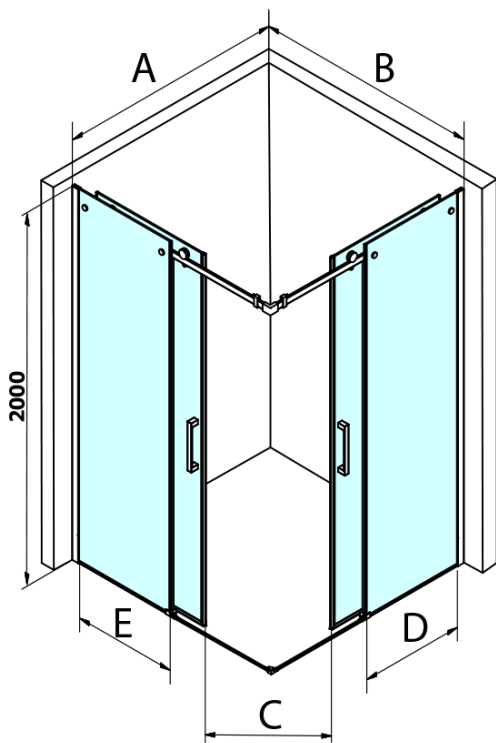

DRAGON obdélníkový sprchový kout 1000x1100mm L/P varianta, rohový vstup

Objednací kód: GD4210GD4211

Základní informace

Značka: Gelco
Série: DRAGON

Rozměry

Šířka: 1000 mm
Výška: 2000 mm
Hloubka: 1100 mm

Parametry

Záruka: 3 roky
Hmotnost / ks: 96 kg
Balení: 2 ks
Barva profilu: Chrom
Tvar: Obdélník - rohový vstup
Typ otevírání: Posuvné
Šířka vstupu: 565 mm
Typ výplně: Čiré sklo
Úprava skla: Coated glass
Tloušťka skla: 8 mm
Vlastnosti: Bezrámové provedení

DRAGON obdélníkový sprchový kout 1000x1100mm L/P
varianta, rohový vstup

Technický list

MODEL	A	B	C	D	E
GD4280GD4290	780-800	880-900	420	360	410
GD4280GD4210	780-800	980-1000	460	360	460
GD4280GD4211	780-800	1080-1100	500	360	510
GD4280GD4212	780-800	1180-1200	545	360	560
GD4290GD4210	880-900	980-1000	495	410	460
GD4290GD4211	880-900	1080-1100	530	410	510
GD4290GD4212	880-900	1180-1200	575	410	560
GD4210GD4211	980-1000	1080-1100	565	460	510
GD4210GD4212	980-1000	1180-1200	605	460	560
GD4211GD4212	1080-1100	1180-1200	635	510	560
GD4280BGD4290B	780-800	880-900	420	360	410
GD4280BGD4210B	780-800	980-1000	460	360	460
GD4290BGD4210B	880-900	980-1000	495	410	460