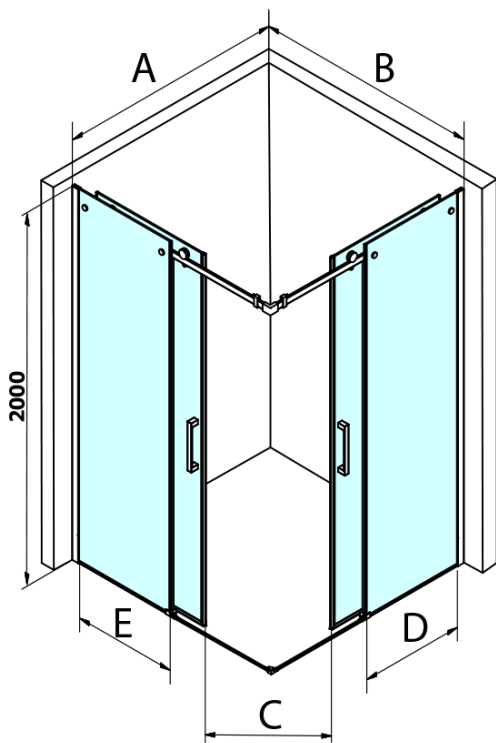

# DRAGON obdélníkový sprchový kout 900x1000mm L/P varianta, rohový vstup

Objednací kód: GD4290GD4210

## Rozměry

Šířka: 900 mm  
Výška: 2000 mm  
Hloubka: 1000 mm

## Parametry

Záruka: 3 roky  
Hmotnost / ks: 86.519 kg  
Balení: 2 ks  
Barva profilu: Chrom  
Tvar: Obdélník - rohový vstup  
Typ otevírání: Posuvné  
Šířka vstupu: 495 mm  
Typ výplně: Čiré bezpečnostní sklo  
Úprava skla: Coated glass  
Tloušťka skla: 8 mm  
Vlastnosti: Bezrámové provedení

**DRAGON obdélníkový sprchový kout 900x1000mm L/P**  
**varianta, rohový vstup**

**Technický list**

MODEL	A	B	C	D	E
GD4280GD4290	780-800	880-900	420	360	410
GD4280GD4210	780-800	980-1000	460	360	460
GD4280GD4211	780-800	1080-1100	500	360	510
GD4280GD4212	780-800	1180-1200	545	360	560
GD4290GD4210	880-900	980-1000	495	410	460
GD4290GD4211	880-900	1080-1100	530	410	510
GD4290GD4212	880-900	1180-1200	575	410	560
GD4210GD4211	980-1000	1080-1100	565	460	510
GD4210GD4212	980-1000	1180-1200	605	460	560
GD4211GD4212	1080-1100	1180-1200	635	510	560
GD4280BGD4290B	780-800	880-900	420	360	410
GD4280BGD4210B	780-800	980-1000	460	360	460
GD4290BGD4210B	880-900	980-1000	495	410	460