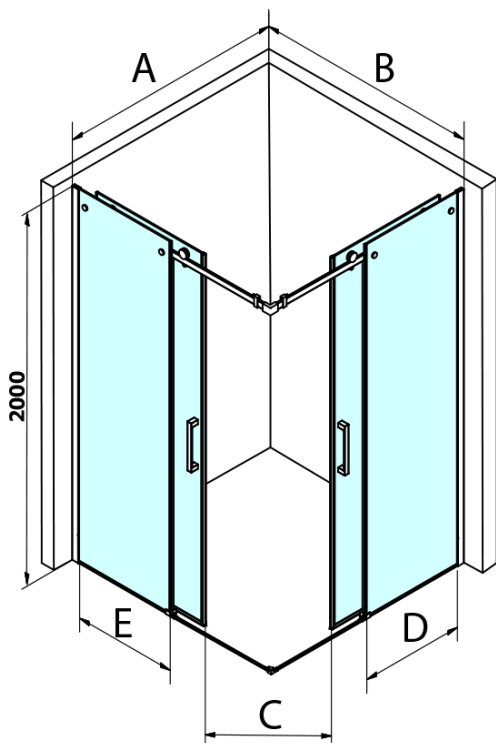

DRAGON obdélníkový sprchový kout 900x1000mm L/P varianta, rohový vstup

Objednací kód: GD4290GD4210

Základní informace

Značka: Gelco
Série: DRAGON

Rozměry

Šířka: 900 mm
Výška: 2000 mm
Hloubka: 1000 mm

Parametry

Barva profilu: Chrom - Leštěný hliník
Tvar: Obdélník - rohový vstup
Typ otevírání: Posuvné
Šířka vstupu: 495 mm
Typ výplně: Čiré sklo
Úprava skla: Coated glass
Tloušťka skla: 8 mm
Vlastnosti: Bezrámové provedení
Hmotnost / ks: 86.519 kg
Balení: 2 ks
Záruka: 2 roky

Náhradní díly

Spodní těsnění na dveře, sklo 8mm, 1000mm (Objednací kód: NDGD02)
DRAGON madlo, chrom, pár (Objednací kód: NDGD-MADLO)
Set magnetických těsnění pro sklo 8mm a 3M pro nalepení, 2000mm (Objednací kód: NDGD05)
ALTIS/ROLLS/DRAGON sada krytek šroubů (Objednací kód: NDAL03)
Set svislých těsnění pro sklo 8/8mm, 2000mm (Objednací kód: NDGD01)
Set magnetických těsnění 45° pro sklo 8/8mm, 2000mm (Objednací kód: NDTL04)

DRAGON obdélníkový sprchový kout 900x1000mm L/P
varianta, rohový vstup

Technický list

MODEL	A	B	C	D	E
GD4280GD4290	780-800	880-900	420	360	410
GD4280GD4210	780-800	980-1000	460	360	460
GD4280GD4211	780-800	1080-1100	500	360	510
GD4280GD4212	780-800	1180-1200	545	360	560
GD4290GD4210	880-900	980-1000	495	410	460
GD4290GD4211	880-900	1080-1100	530	410	510
GD4290GD4212	880-900	1180-1200	575	410	560
GD4210GD4211	980-1000	1080-1100	565	460	510
GD4210GD4212	980-1000	1180-1200	605	460	560
GD4211GD4212	1080-1100	1180-1200	635	510	560
GD4280BGD4290B	780-800	880-900	420	360	410
GD4280BGD4210B	780-800	980-1000	460	360	460
GD4290BGD4210B	880-900	980-1000	495	410	460