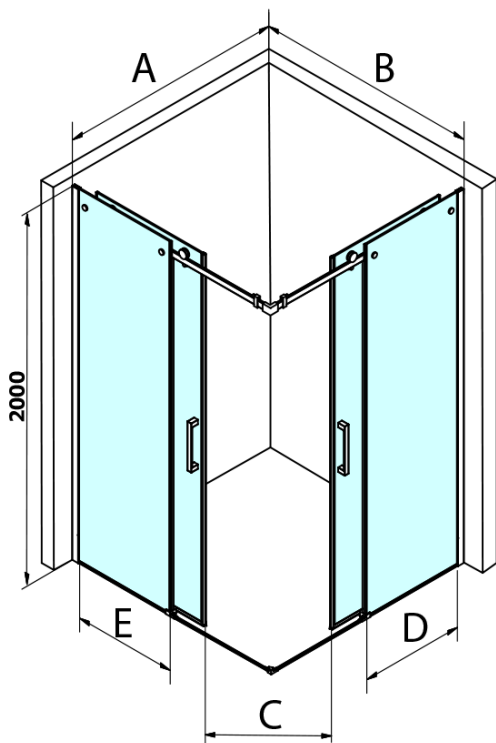

# DRAGON obdélníkový sprchový kout 900x1000mm L/P varianta, rohový vstup

Objednací kód: GD4290GD4210

## Rozměry

Šířka: 900 mm  
Výška: 2000 mm  
Hloubka: 1000 mm

## Parametry

Barva profilu: Chrom - Leštěný hliník  
Tvar: Obdélník - rohový vstup  
Typ otevírání: Posuvné  
Šířka vstupu: 495 mm  
Typ výplně: Čiré sklo  
Úprava skla: Coated glass  
Tloušťka skla: 8 mm  
Vlastnosti: Bezrámové provedení  
Hmotnost / ks: 86.519 kg  
Balení: 2 ks  
Záruka: 3 roky

**DRAGON obdélníkový sprchový kout 900x1000mm L/P**  
**varianta, rohový vstup**

**Technický list**

MODEL	A	B	C	D	E
GD4280GD4290	780-800	880-900	420	360	410
GD4280GD4210	780-800	980-1000	460	360	460
GD4280GD4211	780-800	1080-1100	500	360	510
GD4280GD4212	780-800	1180-1200	545	360	560
GD4290GD4210	880-900	980-1000	495	410	460
GD4290GD4211	880-900	1080-1100	530	410	510
GD4290GD4212	880-900	1180-1200	575	410	560
GD4210GD4211	980-1000	1080-1100	565	460	510
GD4210GD4212	980-1000	1180-1200	605	460	560
GD4211GD4212	1080-1100	1180-1200	635	510	560
GD4280BGD4290B	780-800	880-900	420	360	410
GD4280BGD4210B	780-800	980-1000	460	360	460
GD4290BGD4210B	880-900	980-1000	495	410	460