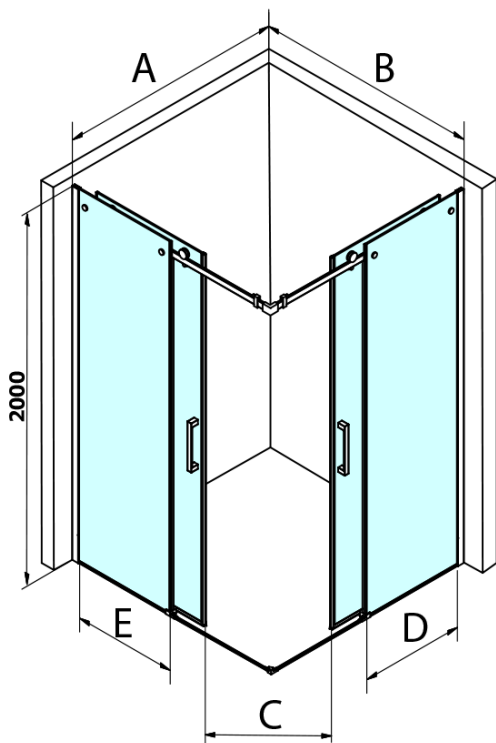

# DRAGON obdélníkový sprchový kout 900x1000mm L/P varianta, rohový vstup

Objednací kód: GD4290GD4210

## Rozměry

Šířka: 900 mm  
Výška: 2000 mm  
Hloubka: 1000 mm

## Parametry

Barva profilu: Chrom - Leštěný hliník  
Tvar: Obdélník - rohový vstup  
Typ otevírání: Posuvné  
Šířka vstupu: 495 mm  
Typ výplně: Čiré sklo  
Úprava skla: Coated glass  
Tloušťka skla: 8 mm  
Vlastnosti: Bezrámové provedení  
Hmotnost / ks: 86.519 kg  
Balení: 2 ks  
Záruka: 2 roky

**DRAGON obdélníkový sprchový kout 900x1000mm L/P**  
**varianta, rohový vstup**

**Technický list**

MODEL	A	B	C	D	E
GD4280GD4290	780-800	880-900	420	360	410
GD4280GD4210	780-800	980-1000	460	360	460
GD4280GD4211	780-800	1080-1100	500	360	510
GD4280GD4212	780-800	1180-1200	545	360	560
GD4290GD4210	880-900	980-1000	495	410	460
GD4290GD4211	880-900	1080-1100	530	410	510
GD4290GD4212	880-900	1180-1200	575	410	560
GD4210GD4211	980-1000	1080-1100	565	460	510
GD4210GD4212	980-1000	1180-1200	605	460	560
GD4211GD4212	1080-1100	1180-1200	635	510	560
GD4280BGD4290B	780-800	880-900	420	360	410
GD4280BGD4210B	780-800	980-1000	460	360	460
GD4290BGD4210B	880-900	980-1000	495	410	460