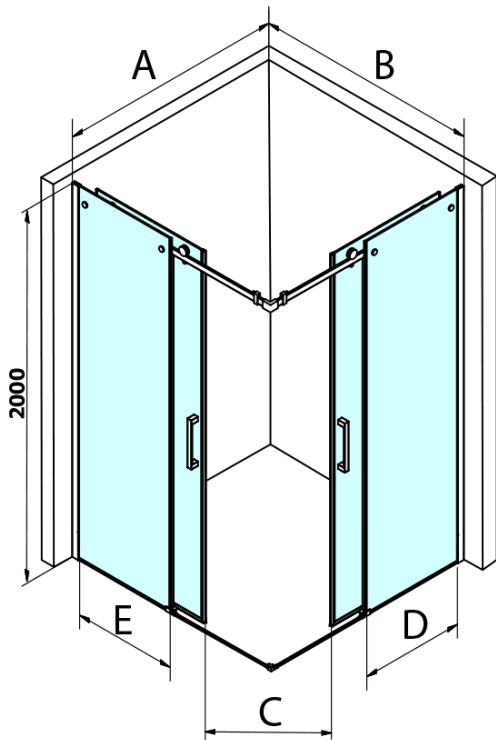

# DRAGON obdélníkový sprchový kout 800x1200mm L/P varianta, rohový vstup

Objednací kód: GD4280GD4212

## Rozměry

Šířka: 800 mm  
Výška: 2000 mm  
Hloubka: 1200 mm

## Parametry

Barva profilu: Chrom - Leštěný hliník  
Tvar: Obdélník - rohový vstup  
Typ otevírání: Posuvné  
Šířka vstupu: 545 mm  
Typ výplně: Čiré sklo  
Úprava skla: Coated glass  
Tloušťka skla: 8 mm  
Vlastnosti: Bezrámové provedení  
Hmotnost / ks: 92.0 kg  
Balení: 2 ks  
Záruka: 2 roky

**DRAGON obdélníkový sprchový kout 800x1200mm L/P**  
**varianta, rohový vstup**

**Technický list**

MODEL	A	B	C	D	E
GD4280GD4290	780-800	880-900	420	360	410
GD4280GD4210	780-800	980-1000	460	360	460
GD4280GD4211	780-800	1080-1100	500	360	510
GD4280GD4212	780-800	1180-1200	545	360	560
GD4290GD4210	880-900	980-1000	495	410	460
GD4290GD4211	880-900	1080-1100	530	410	510
GD4290GD4212	880-900	1180-1200	575	410	560
GD4210GD4211	980-1000	1080-1100	565	460	510
GD4210GD4212	980-1000	1180-1200	605	460	560
GD4211GD4212	1080-1100	1180-1200	635	510	560
GD4280BGD4290B	780-800	880-900	420	360	410
GD4280BGD4210B	780-800	980-1000	460	360	460
GD4290BGD4210B	880-900	980-1000	495	410	460