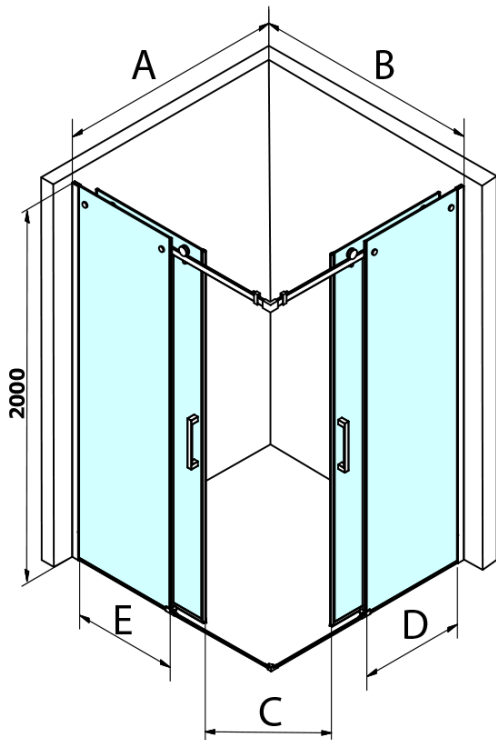

DRAGON obdélníkový sprchový kout 800x1200mm L/P varianta, rohový vstup

Objednací kód: GD4280GD4212

Základní informace

Značka: Gelco
Série: DRAGON

Rozměry

Šířka: 800 mm
Výška: 2000 mm
Hloubka: 1200 mm

Parametry

Barva profilu: Chrom - Leštěný hliník
Tvar: Obdélník - rohový vstup
Typ otevírání: Posuvné
Šířka vstupu: 545 mm
Typ výplně: Čiré sklo
Úprava skla: Coated glass
Tloušťka skla: 8 mm
Vlastnosti: Bezrámové provedení
Hmotnost / ks: 92.0 kg
Balení: 2 ks
Záruka: 2 roky

Náhradní díly

Spodní těsnění na dveře, sklo 8mm, 1000mm (Objednací kód: NDGD02)
DRAGON madlo, chrom, pár (Objednací kód: NDGD-MADLO)
Set magnetických těsnění pro sklo 8mm a 3M pro nalepení, 2000mm (Objednací kód: NDGD05)
ALTIS/ROLLS/DRAGON sada krytek šroubů (Objednací kód: NDAL03)
Set svislých těsnění pro sklo 8/8mm, 2000mm (Objednací kód: NDGD01)
Set magnetických těsnění 45° pro sklo 8/8mm, 2000mm (Objednací kód: NDTL04)

DRAGON obdélníkový sprchový kout 800x1200mm L/P
varianta, rohový vstup

Technický list

MODEL	A	B	C	D	E
GD4280GD4290	780-800	880-900	420	360	410
GD4280GD4210	780-800	980-1000	460	360	460
GD4280GD4211	780-800	1080-1100	500	360	510
GD4280GD4212	780-800	1180-1200	545	360	560
GD4290GD4210	880-900	980-1000	495	410	460
GD4290GD4211	880-900	1080-1100	530	410	510
GD4290GD4212	880-900	1180-1200	575	410	560
GD4210GD4211	980-1000	1080-1100	565	460	510
GD4210GD4212	980-1000	1180-1200	605	460	560
GD4211GD4212	1080-1100	1180-1200	635	510	560
GD4280BGD4290B	780-800	880-900	420	360	410
GD4280BGD4210B	780-800	980-1000	460	360	460
GD4290BGD4210B	880-900	980-1000	495	410	460