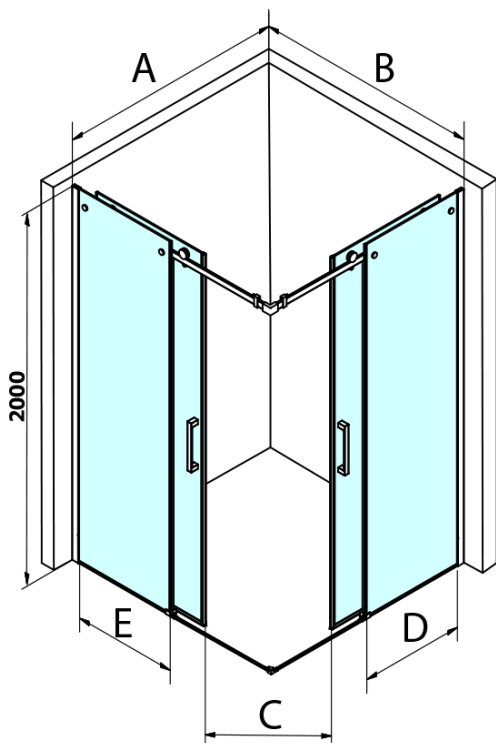

# DRAGON obdélníkový sprchový kout 800x1000mm L/P varianta, rohový vstup

Objednací kód: GD4280GD4210

## Rozměry

Šířka: 800 mm  
Výška: 2000 mm  
Hloubka: 1000 mm

## Parametry

Barva profilu: Chrom - Leštěný hliník  
Tvar: Obdélník - rohový vstup  
Typ otevírání: Posuvné  
Šířka vstupu: 460 mm  
Typ výplně: Čiré sklo  
Úprava skla: Coated glass  
Tloušťka skla: 8 mm  
Vlastnosti: Bezrámové provedení  
Hmotnost / ks: 84.0 kg  
Balení: 2 ks  
Záruka: 2 roky

**DRAGON obdélníkový sprchový kout 800x1000mm L/P**  
**varianta, rohový vstup**

**Technický list**

MODEL	A	B	C	D	E
GD4280GD4290	780-800	880-900	420	360	410
GD4280GD4210	780-800	980-1000	460	360	460
GD4280GD4211	780-800	1080-1100	500	360	510
GD4280GD4212	780-800	1180-1200	545	360	560
GD4290GD4210	880-900	980-1000	495	410	460
GD4290GD4211	880-900	1080-1100	530	410	510
GD4290GD4212	880-900	1180-1200	575	410	560
GD4210GD4211	980-1000	1080-1100	565	460	510
GD4210GD4212	980-1000	1180-1200	605	460	560
GD4211GD4212	1080-1100	1180-1200	635	510	560
GD4280BGD4290B	780-800	880-900	420	360	410
GD4280BGD4210B	780-800	980-1000	460	360	460
GD4290BGD4210B	880-900	980-1000	495	410	460