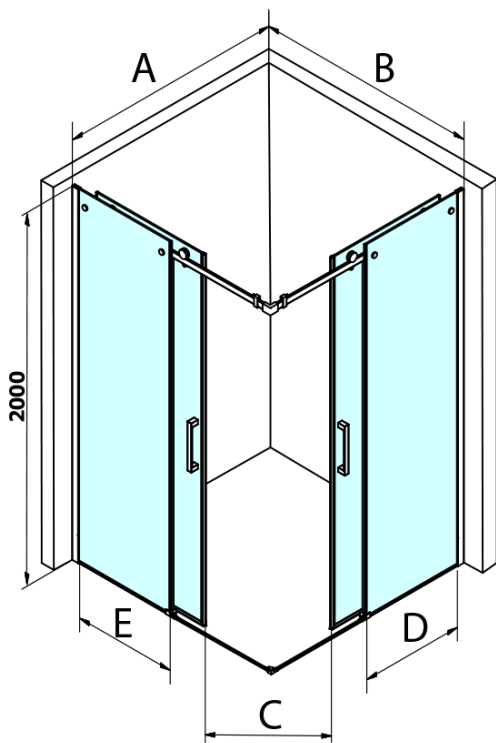

DRAGON obdélníkový sprchový kout 800x1000mm L/P varianta, rohový vstup

Objednací kód: GD4280GD4210

Základní informace

Značka: Gelco
Série: DRAGON

Rozměry

Šířka: 800 mm
Výška: 2000 mm
Hloubka: 1000 mm

Parametry

Záruka: 3 roky
Hmotnost / ks: 84 kg
Balení: 2 ks
Barva profilu: Chrom
Tvar: Obdélník - rohový vstup
Typ otevírání: Posuvné
Šířka vstupu: 460 mm
Typ výplně: Čiré bezpečnostní sklo
Úprava skla: Coated glass
Tloušťka skla: 8 mm
Vlastnosti: Bezrámové provedení

DRAGON obdélníkový sprchový kout 800x1000mm L/P
varianta, rohový vstup

Technický list

MODEL	A	B	C	D	E
GD4280GD4290	780-800	880-900	420	360	410
GD4280GD4210	780-800	980-1000	460	360	460
GD4280GD4211	780-800	1080-1100	500	360	510
GD4280GD4212	780-800	1180-1200	545	360	560
GD4290GD4210	880-900	980-1000	495	410	460
GD4290GD4211	880-900	1080-1100	530	410	510
GD4290GD4212	880-900	1180-1200	575	410	560
GD4210GD4211	980-1000	1080-1100	565	460	510
GD4210GD4212	980-1000	1180-1200	605	460	560
GD4211GD4212	1080-1100	1180-1200	635	510	560
GD4280BGD4290B	780-800	880-900	420	360	410
GD4280BGD4210B	780-800	980-1000	460	360	460
GD4290BGD4210B	880-900	980-1000	495	410	460