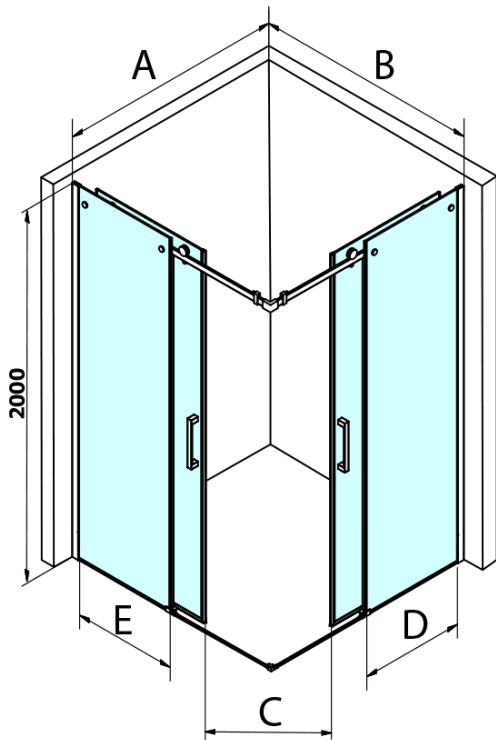

# DRAGON obdélníkový sprchový kout 800x1000mm L/P varianta, rohový vstup

Objednací kód: GD4280GD4210

## Rozměry

Šířka: 800 mm  
Výška: 2000 mm  
Hloubka: 1000 mm

## Parametry

Barva profilu: Chrom - Leštěný hliník  
Tvar: Obdélník - rohový vstup  
Typ otevírání: Posuvné  
Šířka vstupu: 460 mm  
Typ výplně: Čiré sklo  
Úprava skla: Coated glass  
Tloušťka skla: 8 mm  
Vlastnosti: Bezrámové provedení  
Hmotnost / ks: 84.0 kg  
Balení: 2 ks  
Záruka: 2 roky

**DRAGON obdélníkový sprchový kout 800x1000mm L/P**  
**varianta, rohový vstup**

**Technický list**

MODEL	A	B	C	D	E
GD4280GD4290	780-800	880-900	420	360	410
GD4280GD4210	780-800	980-1000	460	360	460
GD4280GD4211	780-800	1080-1100	500	360	510
GD4280GD4212	780-800	1180-1200	545	360	560
GD4290GD4210	880-900	980-1000	495	410	460
GD4290GD4211	880-900	1080-1100	530	410	510
GD4290GD4212	880-900	1180-1200	575	410	560
GD4210GD4211	980-1000	1080-1100	565	460	510
GD4210GD4212	980-1000	1180-1200	605	460	560
GD4211GD4212	1080-1100	1180-1200	635	510	560
GD4280BGD4290B	780-800	880-900	420	360	410
GD4280BGD4210B	780-800	980-1000	460	360	460
GD4290BGD4210B	880-900	980-1000	495	410	460