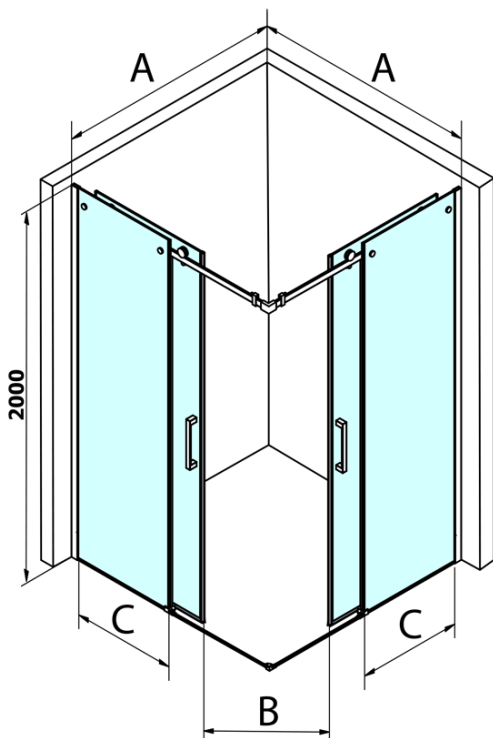

DRAGON čtvercový sprchový kout 1200x1200mm, rohový vstup

Objednací kód: GD4212GD4212

Základní informace

Značka: Gelco
Série: DRAGON

Rozměry

Šířka: 1200 mm
Výška: 2000 mm
Hloubka: 1200 mm

Parametry

Barva profilu: Chrom - Leštěný hliník
Tvar: Čtvercové - rohový vstup
Typ otevírání: Posuvné
Šířka vstupu: 670 mm
Typ výplně: Čiré sklo
Úprava skla: Coated glass
Tloušťka skla: 8 mm
Vlastnosti: Bezrámové provedení
Hmotnost / ks: 108.0 kg
Balení: 2 ks
Záruka: 2 roky

Náhradní díly

Spodní těsnění na dveře, sklo 8mm, 1000mm (Objednací kód: NDGD02)
DRAGON madlo, chrom, pár (Objednací kód: NDGD-MADLO)
Set magnetických těsnění pro sklo 8mm a 3M pro nalepení, 2000mm (Objednací kód: NDGD05)
ALTIS/ROLLS/DRAGON sada krytek šroubů (Objednací kód: NDAL03)
Set svislých těsnění pro sklo 8/8mm, 2000mm (Objednací kód: NDGD01)
Set magnetických těsnění 45° pro sklo 8/8mm, 2000mm (Objednací kód: NDTL04)

DRAGON čtvercový sprchový kout 1200x1200mm, rohový vstup

Technický list

MODEL	A	B	C
GD4280	780-880	385	360
GD4290	880-900	450	410
GD4210	980-1000	530	460
GD4211	1080-1100	600	510
GD4212	1180-1200	670	560