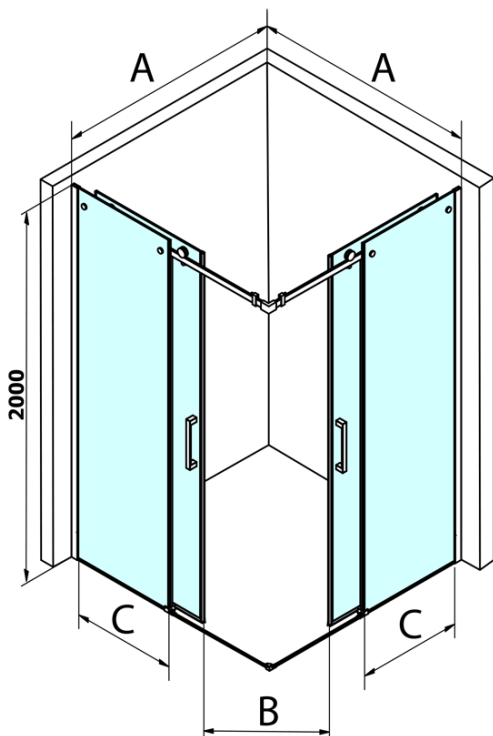

DRAGON čtvercový sprchový kout 1200x1200mm, rohový vstup

Objednací kód: GD4212GD4212

Základní informace

Značka: Gelco
Série: DRAGON

Rozměry

Šířka: 1200 mm
Výška: 2000 mm
Hloubka: 1200 mm

Parametry

Záruka: 2 roky
Hmotnost / ks: 108 kg
Balení: 2 ks
Barva profilu: Chrom
Tvar: Čtvercové - rohový vstup
Typ otevírání: Posuvné
Šířka vstupu: 670 mm
Typ výplně: Čiré bezpečnostní sklo
Úprava skla: Coated glass
Tloušťka skla: 8 mm
Vlastnosti: Bezrámové provedení

Náhradní díly

Spodní těsnění na dveře, sklo 8mm, 1000mm (Objednací kód: NDGD02)
DRAGON madlo, chrom, pár (Objednací kód: NDGD-MADLO)
Set magnetických těsnění pro sklo 8mm a 3M pro nalepení, 2000mm (2ks) (Objednací kód: NDGD05)
ALTIS/ROLLS/DRAGON sada krytek šroubů (Objednací kód: NDAL03)
Set svislých těsnění pro sklo 8/8mm, 2000mm (2ks) (Objednací kód: NDGD01)
Přetoková lišta (1000mm) včetně koncovek, chrom (Objednací kód: NDAL05)
Set magnetických těsnění 45° pro sklo 8/8mm, 2000mm (2ks) (Objednací kód: NDTL04)

DRAGON čtvercový sprchový kout 1200x1200mm, rohový vstup

Technický list

MODEL	A	B	C
GD4280	780-880	385	360
GD4290	880-900	450	410
GD4210	980-1000	530	460
GD4211	1080-1100	600	510
GD4212	1180-1200	670	560