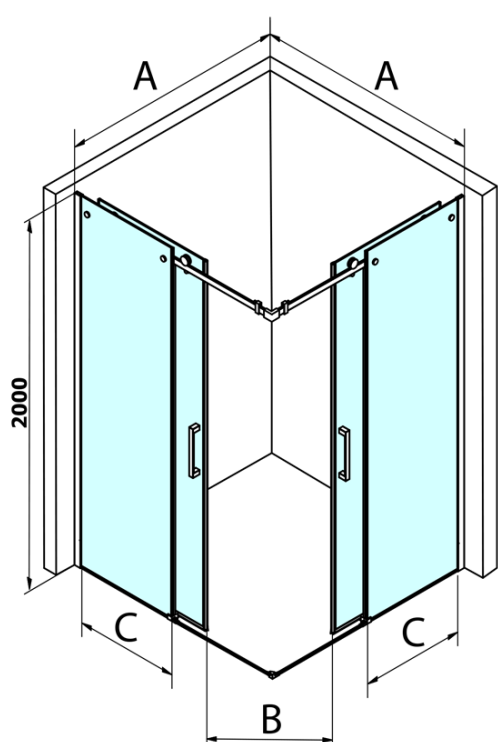

DRAGON čtvercový sprchový kout 1200x1200mm, rohový vstup

Objednací kód: GD4212GD4212

Základní informace

Značka: Gelco
Série: DRAGON

Rozměry

Šířka: 1200 mm
Výška: 2000 mm
Hloubka: 1200 mm

Parametry

Barva profilu: Chrom - Leštěný hliník
Tvar: Čtvercové - rohový vstup
Typ otevírání: Posuvné
Šířka vstupu: 670 mm
Typ výplně: Čiré sklo
Úprava skla: Coated glass
Tloušťka skla: 8 mm
Vlastnosti: Bezrámové provedení
Hmotnost / ks: 108.0 kg
Balení: 2 ks
Záruka: 2 roky

Náhradní díly

Spodní těsnění na dveře, sklo 8mm, 1000mm (Objednací kód: NDGD02)
DRAGON madlo, chrom, pár (Objednací kód: NDGD-MADLO)
Set magnetických těsnění pro sklo 8mm a 3M pro nalepení, 2000mm (Objednací kód: NDGD05)
ALTIS/ROLLS/DRAGON sada krytek šroubů (Objednací kód: NDAL03)
Set svislých těsnění pro sklo 8/8mm, 2000mm (Objednací kód: NDGD01)
Přetoková lišta (1000mm) včetně koncovek, chrom (Objednací kód: NDAL05)
Set magnetických těsnění 45° pro sklo 8/8mm, 2000mm (Objednací kód: NDTL04)

DRAGON čtvercový sprchový kout 1200x1200mm, rohový vstup

Technický list

MODEL	A	B	C
GD4280	780-880	385	360
GD4290	880-900	450	410
GD4210	980-1000	530	460
GD4211	1080-1100	600	510
GD4212	1180-1200	670	560