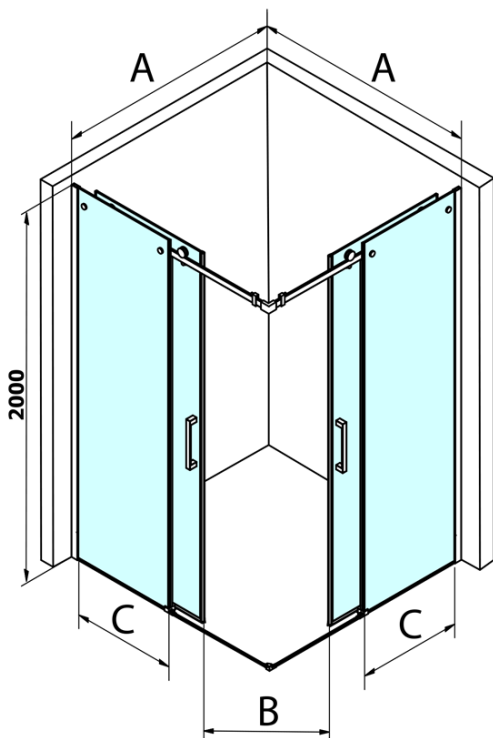

DRAGON čtvercový sprchový kout 1200x1200mm, rohový vstup

Objednací kód: GD4212GD4212

Základní informace

Značka: Gelco
Série: DRAGON

Rozměry

Šířka: 1200 mm
Výška: 2000 mm
Hloubka: 1200 mm

Parametry

Barva profilu: Chrom
Tvar: Čtvercové - rohový vstup
Typ otevírání: Posuvné
Šířka vstupu: 670 mm
Typ výplně: Čiré sklo
Úprava skla: Coated glass
Tloušťka skla: 8 mm
Vlastnosti: Bezrámové provedení
Hmotnost / ks: 108.0 kg
Balení: 2 ks
Záruka: 2 roky

Náhradní díly

Spodní těsnění na dveře, sklo 8mm, 1000mm (Objednací kód: NDGD02)
DRAGON madlo, chrom, pár (Objednací kód: NDGD-MADLO)
Set magnetických těsnění pro sklo 8mm a 3M pro nalepení, 2000mm (2ks) (Objednací kód: NDGD05)
ALTIS/ROLLS/DRAGON sada krytek šroubů (Objednací kód: NDAL03)
Set svislých těsnění pro sklo 8/8mm, 2000mm (2ks) (Objednací kód: NDGD01)
Přetoková lišta (1000mm) včetně koncovek, chrom (Objednací kód: NDAL05)
Set magnetických těsnění 45° pro sklo 8/8mm, 2000mm (2ks) (Objednací kód: NDTL04)

DRAGON čtvercový sprchový kout 1200x1200mm, rohový vstup

Technický list

MODEL	A	B	C
GD4280	780-880	385	360
GD4290	880-900	450	410
GD4210	980-1000	530	460
GD4211	1080-1100	600	510
GD4212	1180-1200	670	560